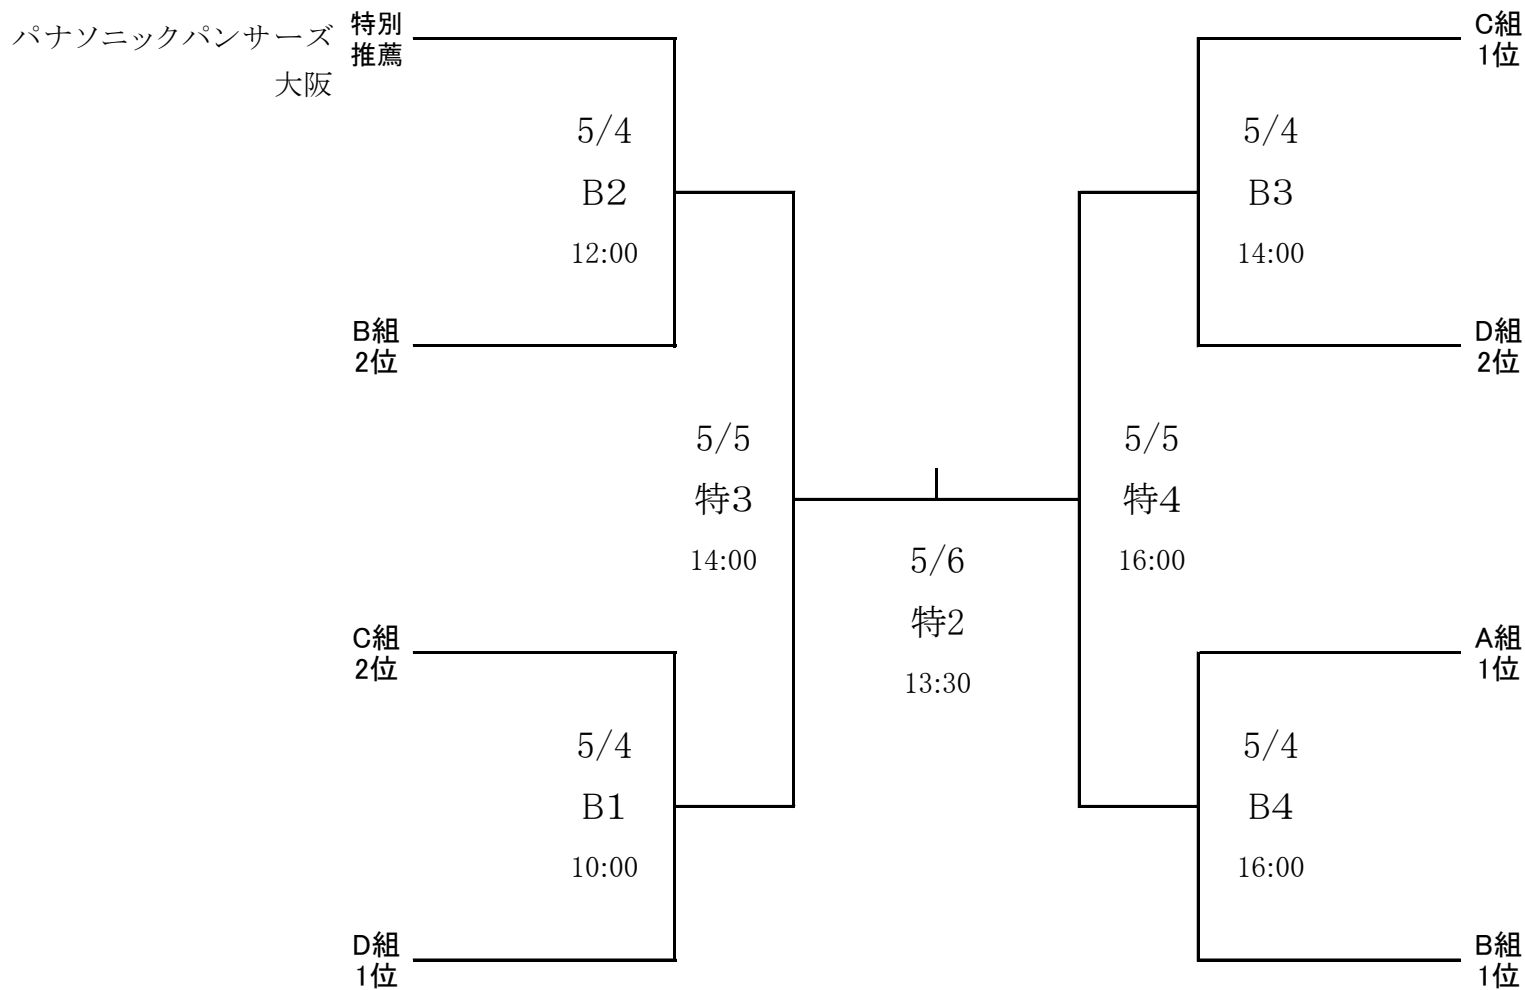

第68回黒鷲旗 全日本男女選抜バレーボール大会

決勝トーナメント戦 組合せ

丸善インテックアリーナ大阪
(メインアリーナ)

(男子)

(女子)