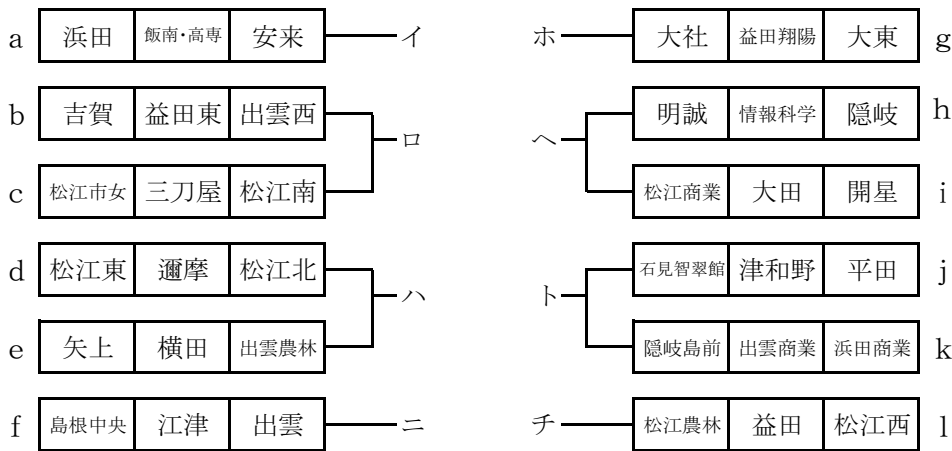

2019年度 中国高等学校バレーボール選手権大会 島根県予選

【女子組み合わせ】

《Aブロック》

《Bブロック》

〈会場〉 松江商業高校…[a,g,h,i]

松江東高校…[b,c,d,e]

松江農林高校…[f,j,k,l]

4月19日(金) 予選グループ戦、決定戦

会場	松江商業高校			松江東高校			松江農林高校		
	Aコート	Bコート	Cコート	Dコート	Eコート	Fコート	Gコート	Hコート	
第1試合 9:00~	浜田 { - } 飯南・高専	大田 { - } 開星	松江東 { - } 邇摩	市女 { - } 三刀屋	松江西 { - } 益田	平田 { - } 益田	津和野 { - } 出雲	出雲商 { - } 松江南	
第2試合 10:00	翔陽 { - } 大東	隠岐 { - } 情報	矢上 { - } 横田	吉賀 { - } 明誠	松江東 { - } 松江南	松江農 { - } 松江西	松江西 { - } 松江西	松江西 { - } 松江西	
第3試合 11:00	安来 { - } 1位	松江商 { - } 1位	松江北 { - } 1位	松江南 { - } 1位	松江農 { - } 1位	松江農 { - } 1位	松江農 { - } 1位	松江農 { - } 1位	
第4試合 12:00	大社 { - } 2位	明誠 { - } 2位	出雲農 { - } 2位	出雲西 { - } 2位	出雲 { - } 2位	出雲 { - } 2位	出雲 { - } 2位	出雲 { - } 2位	
第5試合 13:00	安来 { - } 1位	松江商 { - } 1位	松江北 { - } 1位	松江南 { - } 1位	松江農 { - } 1位	松江農 { - } 1位	松江農 { - } 1位	松江農 { - } 1位	
第6試合 14:00	大社 { - } 2位	明誠 { - } 2位	出雲農 { - } 2位	出雲西 { - } 2位	出雲 { - } 2位	出雲 { - } 2位	出雲 { - } 2位	出雲 { - } 2位	
第7試合		h 1位	i 1位	e 1位	b 1位	c 1位		j 1位	