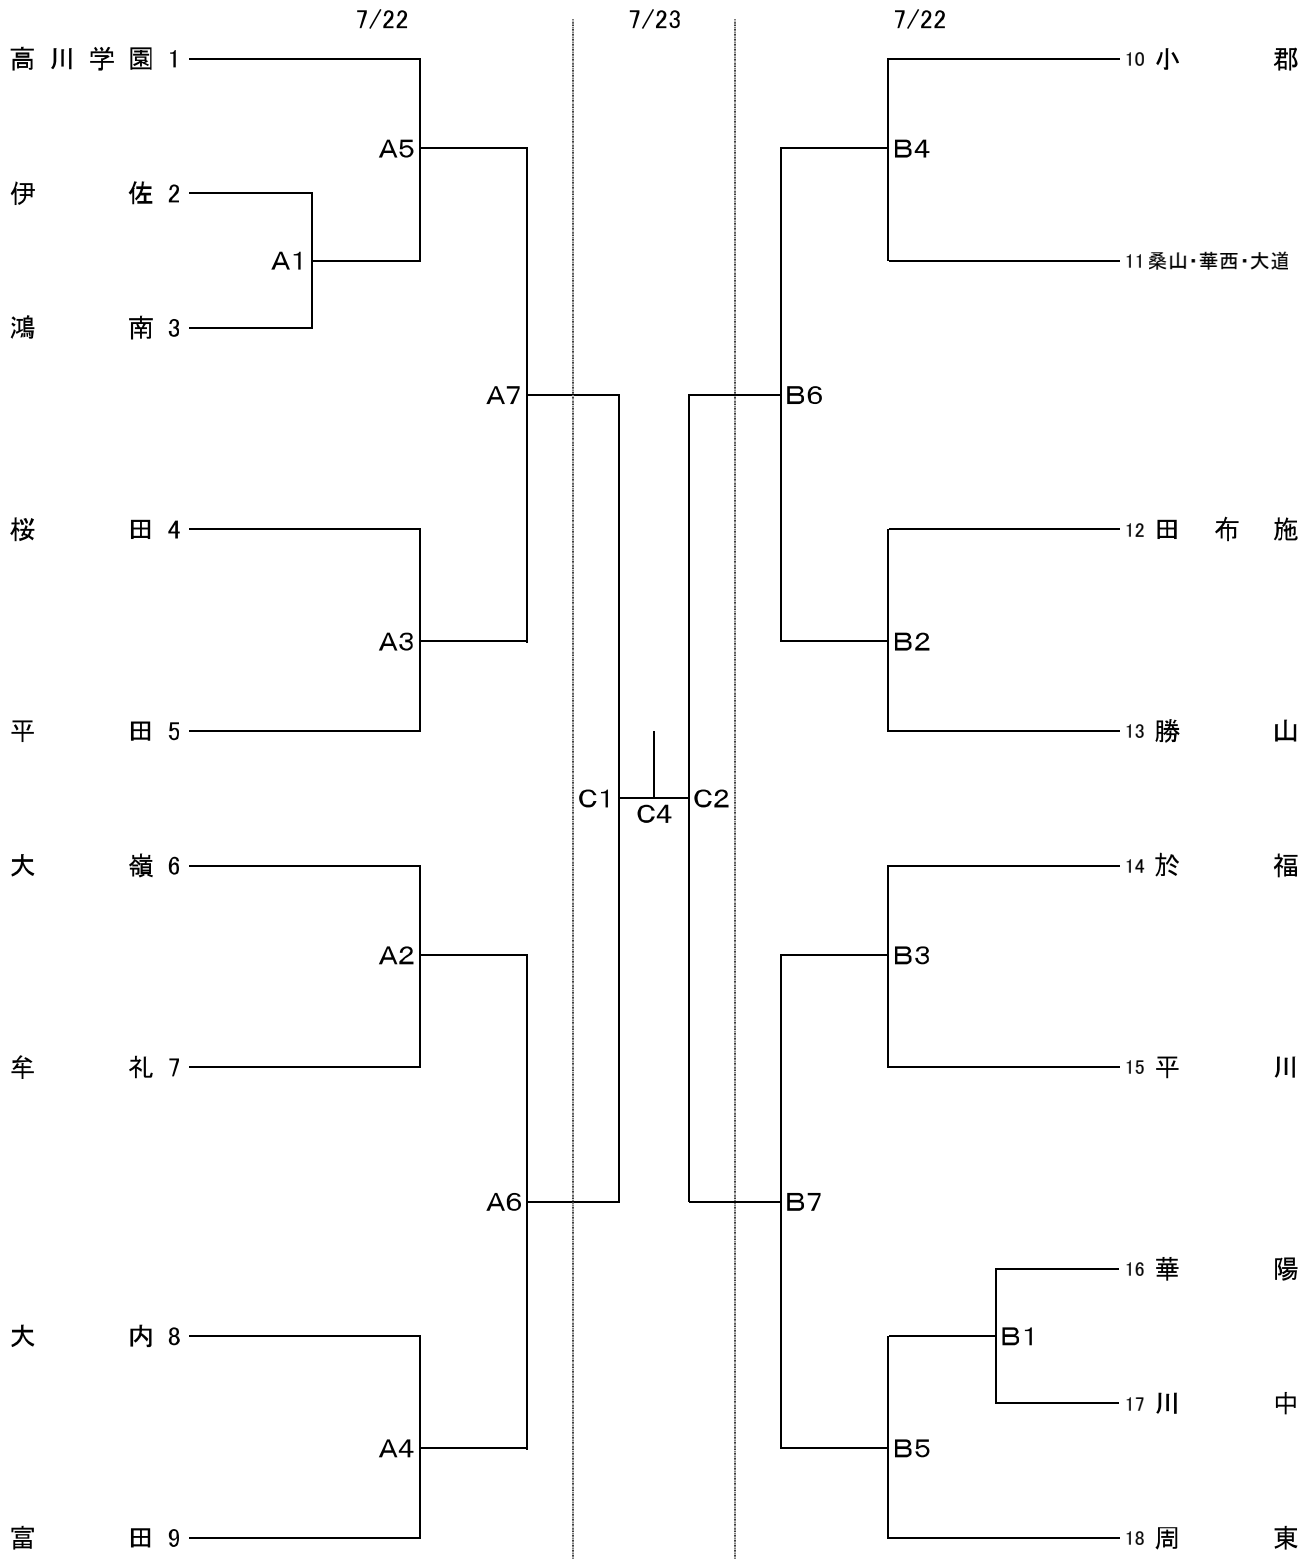

第52回山口県中学校バレーボール選手権大会 男子の部
組 合 せ

7/22 会場 9:00試合開始
A・B 維新百年記念公園スポーツ文化センターアリーナ
7/23 会場 9:30試合開始
C やまぐちリフレッシュパーク総合体育館メインアリーナ

※開館時間は両日も8:00です。
※使用球は、モルテンになります。ご準備ください。
※1日目のコート練習は8:00～8:25までは第2試合以降のチームとし、8:25からは第1試合のチームのみとする。
※2日目のコート練習は8:00～8:20まではコート外でパス程度。8:20～8:55までは第2試合のチーム。
8:55～は第1試合のチームとする。
※1日目の1試合目の線審および得点係は、3試合目のチームが行う。
※1日目は監督者会議を行わず、2日目は8:30より監督者会議を行う。

第52回山口県中学校バレーボール選手権大会 女子の部

7/22 会場 9:00 試合開始
 A・B・H やまぐちリフレッシュパーク C・D・E ソルトアリーナ
 F・G 維新百年記念公園スポーツ文化センター アリーナ

※開会式および監督者会議はありません。
 ※コート練習はコート設営終了後～8:25までは第2試合以降のチームとし、8:25からは第1試合のチームのみとする。

7/23 会場 9:30 試合開始
 A・B やまぐちリフレッシュパーク