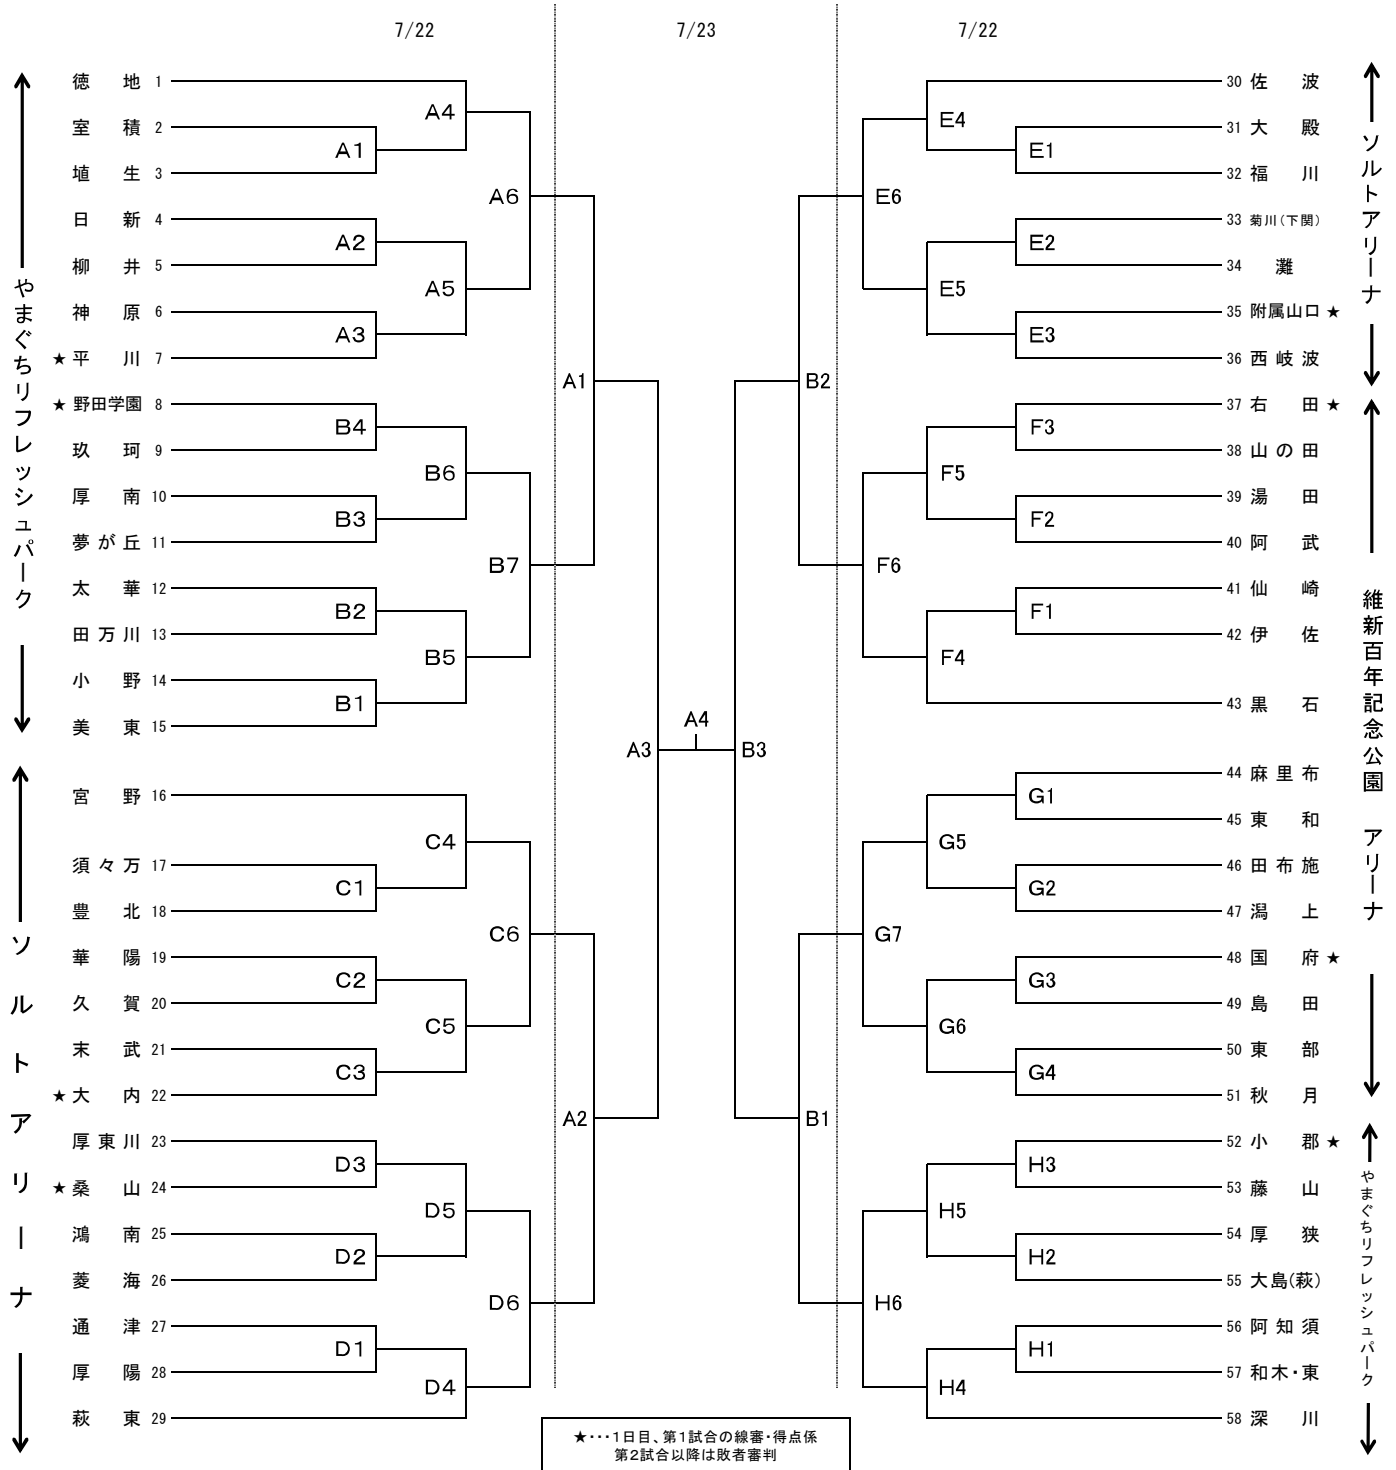

第52回山口県中学校バレーボール選手権大会 男子の部
組 合 せ

7/22 会場 9:00試合開始
A・B 維新百年記念公園スポーツ文化センターアリーナ
7/23 会場 9:30試合開始
C やまぐちリフレッシュパーク総合体育館メインアリーナ

※開館時間は両日も8:00です。
※使用球は、モルテンになります。ご準備ください。
※1日目のコート練習は8:00～8:25までは第2試合以降のチームとし、8:25からは第1試合のチームのみとする。
※2日目のコート練習は8:00～8:20まではコート外でパス程度。8:20～8:55までは第2試合のチーム。
8:55～は第1試合のチームとする。
※1日目の1試合目の線審および得点係は、3試合目のチームが行う。
※1日目は監督者会議を行わず、2日目は8:30より監督者会議を行う。

第52回山口県中学校バレーボール選手権大会 女子の部

7/22 会場 9:00 試合開始
 A・B・H やまぐちリフレッシュパーク C・D・E ソルトアリーナ
 F・G 維新百年記念公園スポーツ文化センター アリーナ

※開会式および監督者会議はありません。
 ※コート練習はコート設営終了後～8:25までは第2試合以降のチームとし、8:25からは第1試合のチームのみとする。

7/23 会場 9:30 試合開始
 A・B やまぐちリフレッシュパーク