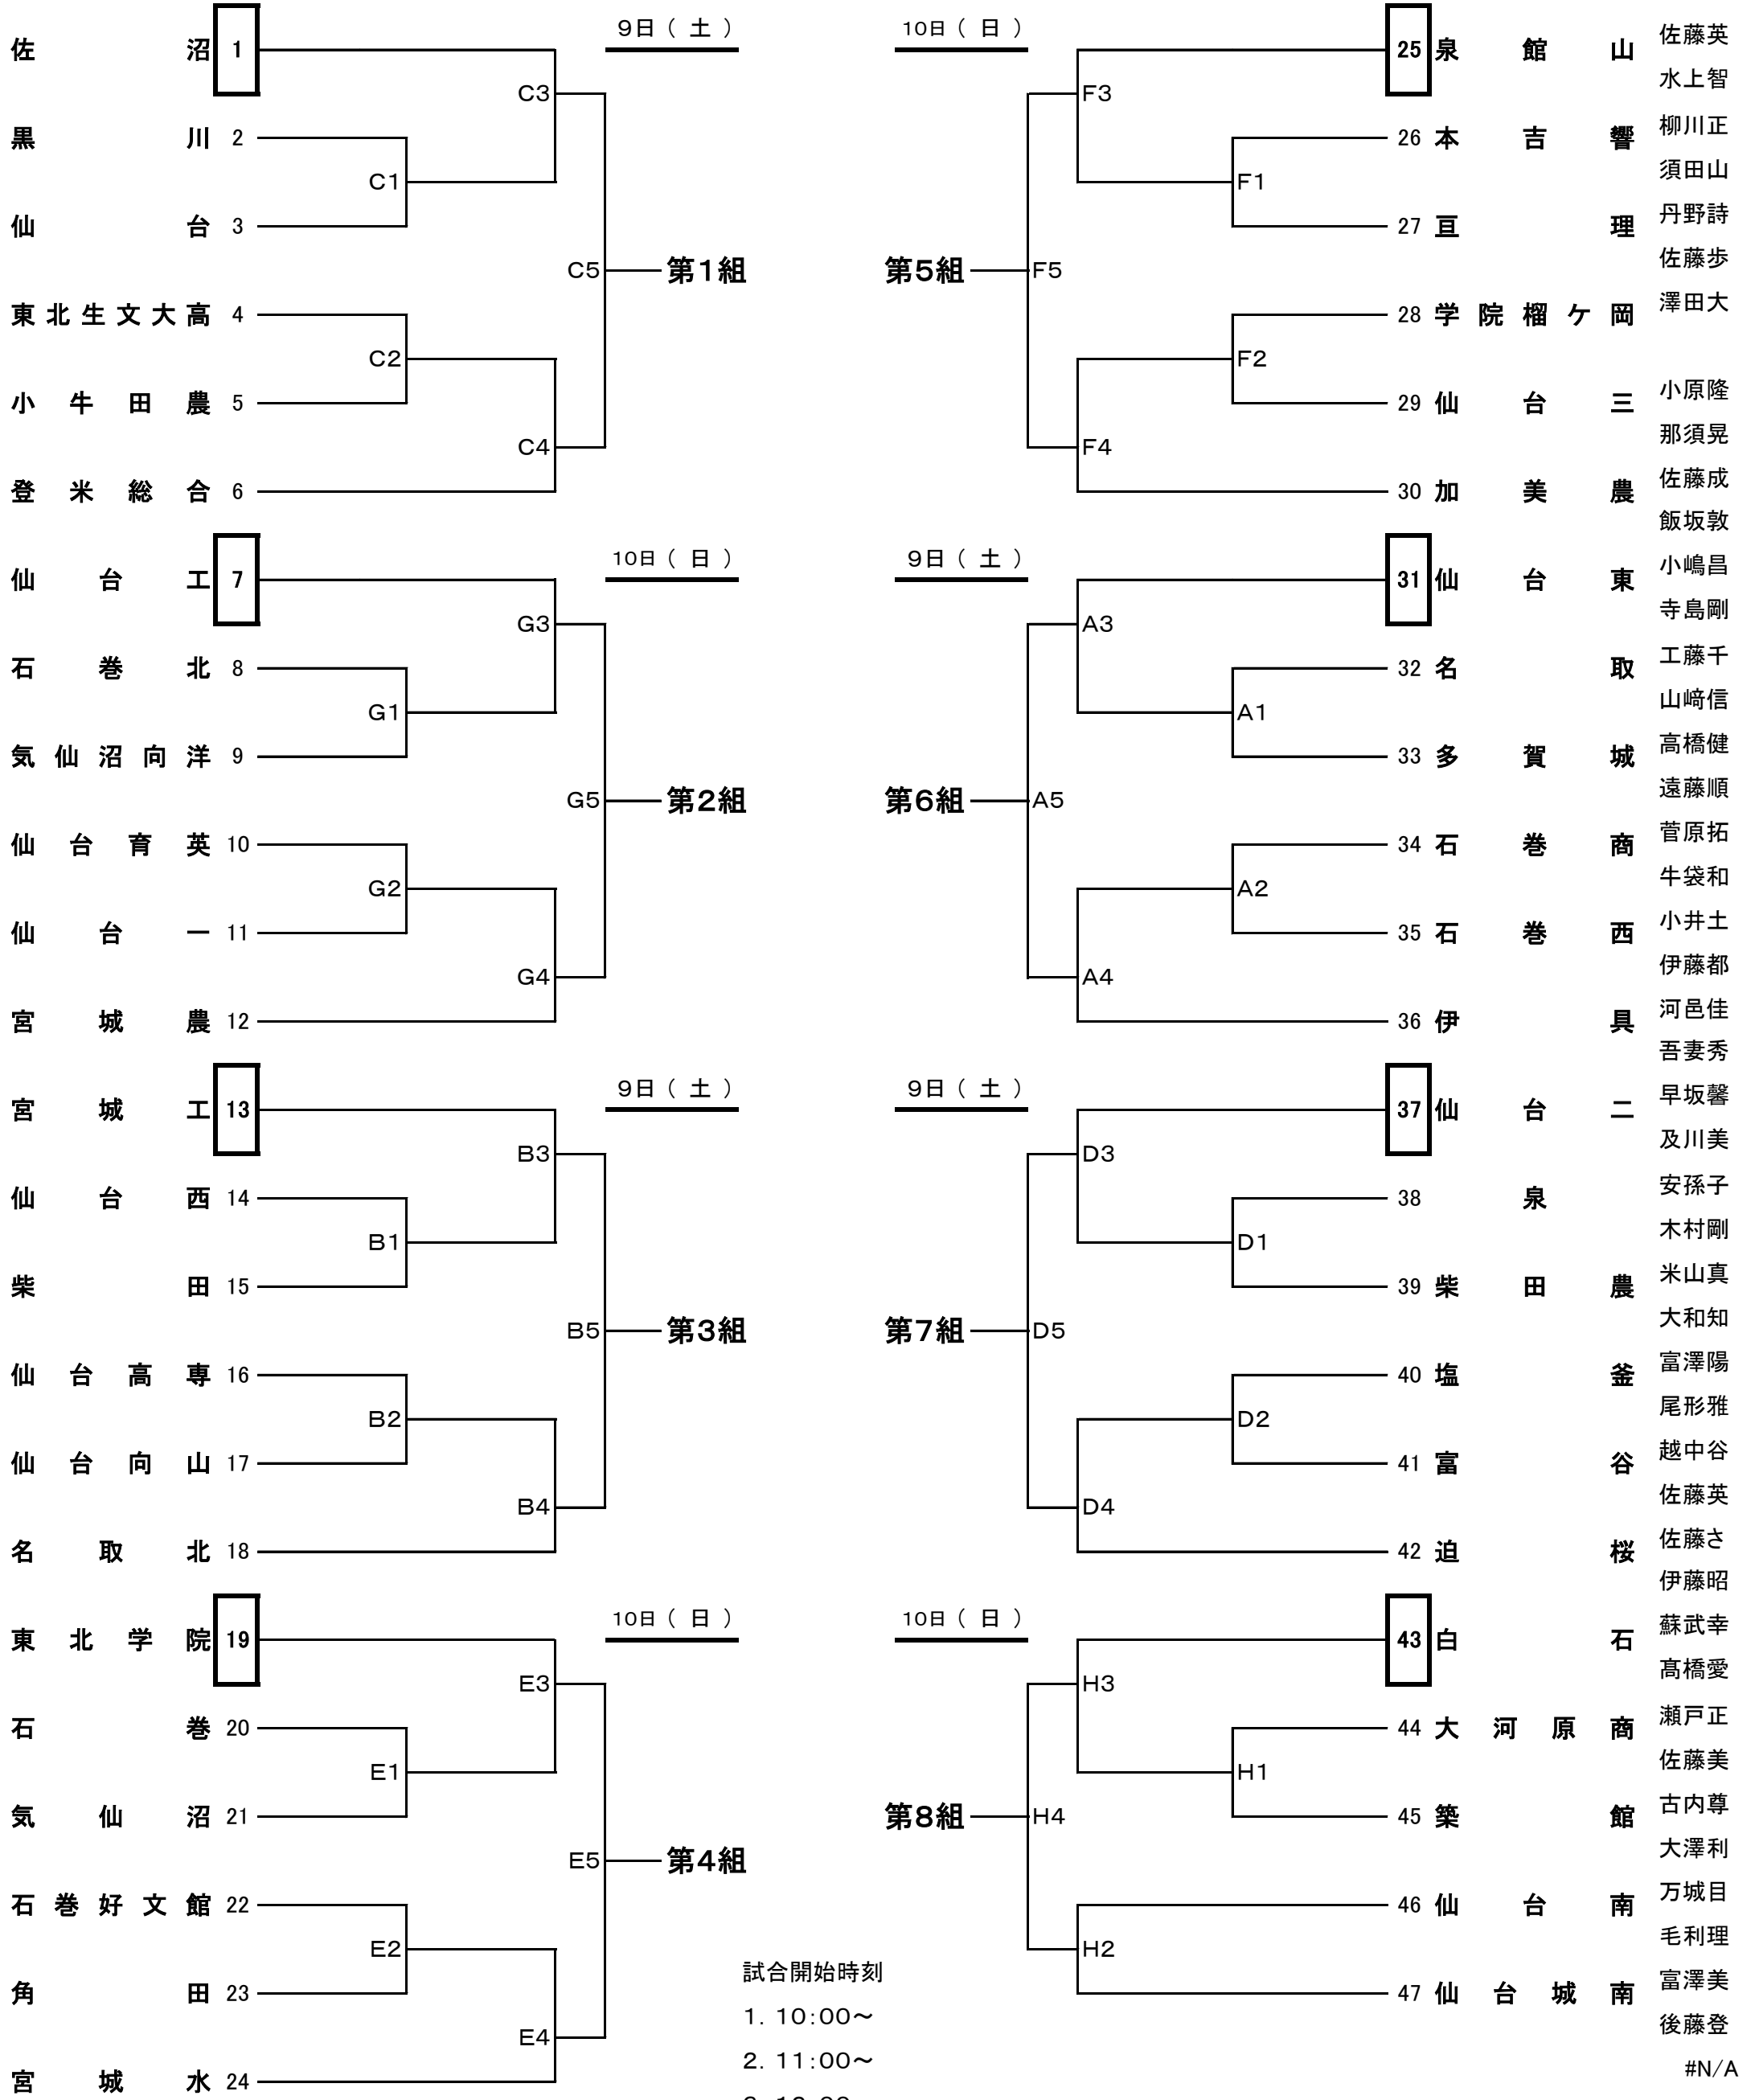

第70回 全日本バレーボール高等学校選手権大会 宮城県代表決定戦 兼 第40回 仙台放送杯争奪宮城県大会 一次予選《男子》組合せ・審判割当

日程・会場：平成29年9月9日(土) 東松島市民体育館(A, Bコート), 大崎市三本木総合体育館(C, Dコート)
平成29年9月10日(日) 東北学院高校(E, Fコート), 東松島市民体育館(G, Hコート)

顧問1・2

遠藤靖
中根敏
浅野和
遠藤奏
内田政
佐藤千
久保田
早川里
浅野武
阿部勝
佐々木
千葉昭
鯉谷博
橋本正
中澤径
棚村浩
上総健
内海裕
及川潤
荻原充
若生拓
小野光
北野皓
町田由
影山洋
遊佐有
市山直
長田和
0
0
井海寿
坂口大
阿部健
小原三
穴戸正
小野寺
種市徹
熊谷正
高橋由
阿部か
畠山優
大竹佑
青木翔
阿部聡
齋藤克
武林里
阿部真
浜口真

顧問1・2

- 試合開始時刻
1. 10:00~
 2. 11:00~
 3. 12:00~
 4. 13:00~
 5. 14:00~
 6. 15:00~

- ◎1日目(9/9): 東松島市民体育館(A, B)
大崎市三本木総合体育館(C, D)
- ◎2日目(9/10): 東北学院高校(E, F)
東松島市民体育館(G, H)

#N/A

#N/A