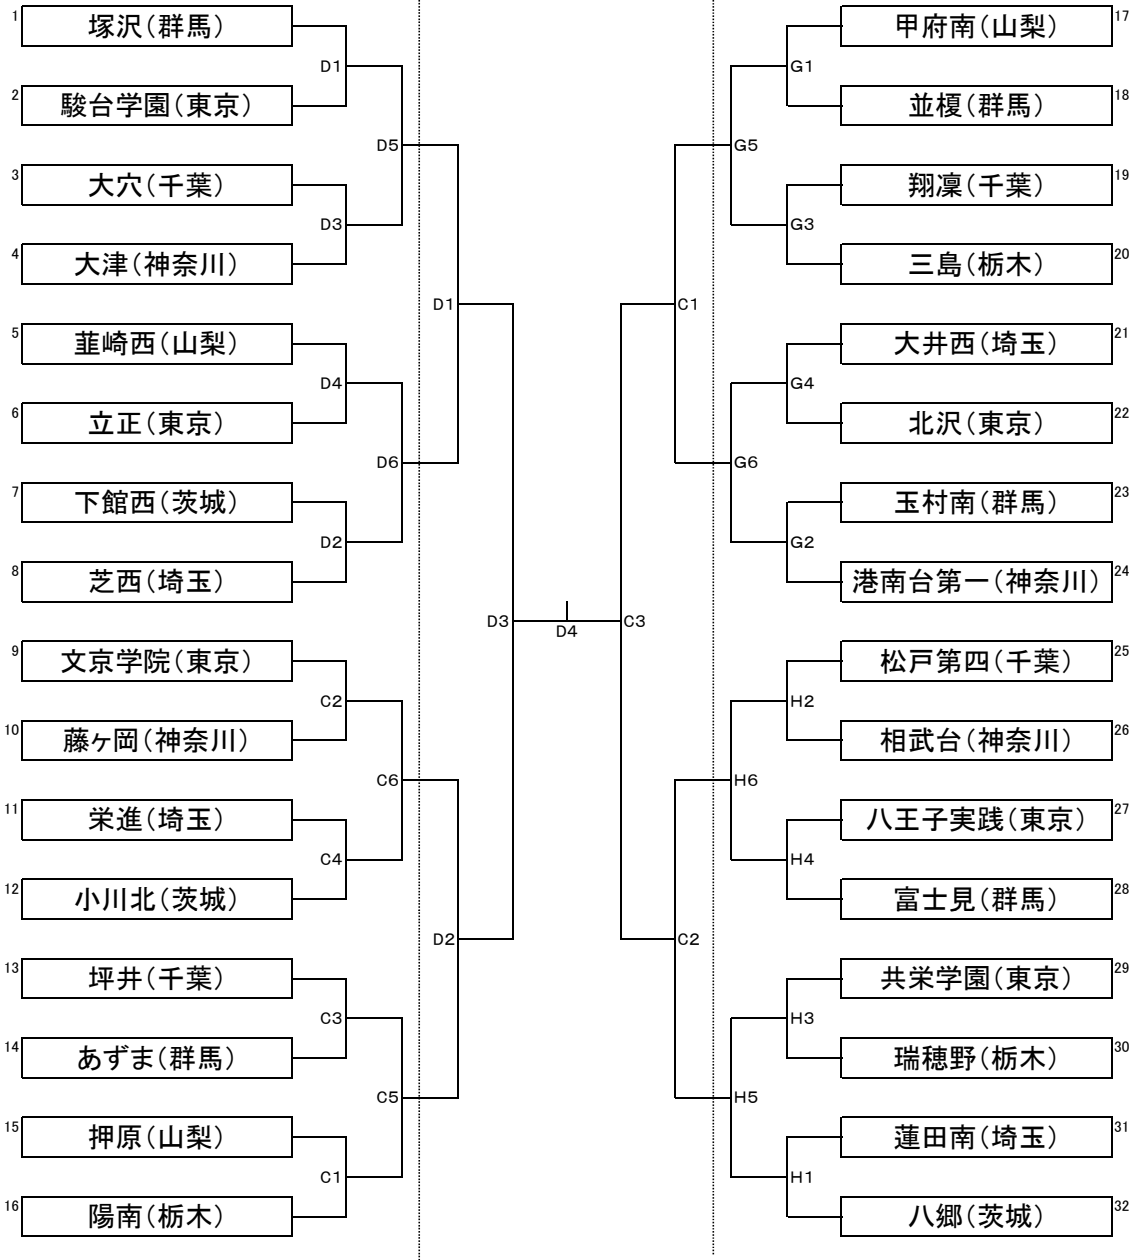

平成29年第52回

関東中学校バレーボール大会組み合わせ

<女子>

第1日目(7日)

第2日目(8日)

第1日目(7日)

第1日目(7日) : ALSOKぐんまアリーナ CDコート ALSOKぐんま武道館GHコート

第2日目(8日) : ALSOKぐんまアリーナ CDコート

試合開始時刻(1日目)

- 第1試合 9:30~
- 第2試合 10:30~
- 第3試合 11:30~
- 第4試合 12:30~
- 第5試合 13:30~
- 第6試合 14:30~

試合開始時刻(2日目)

- 準々決勝第1試合 9:30~
- 準々決勝第2試合 10:30~
- 準決勝 11:30~
- 決勝 13:30~

試合球:ミカサ