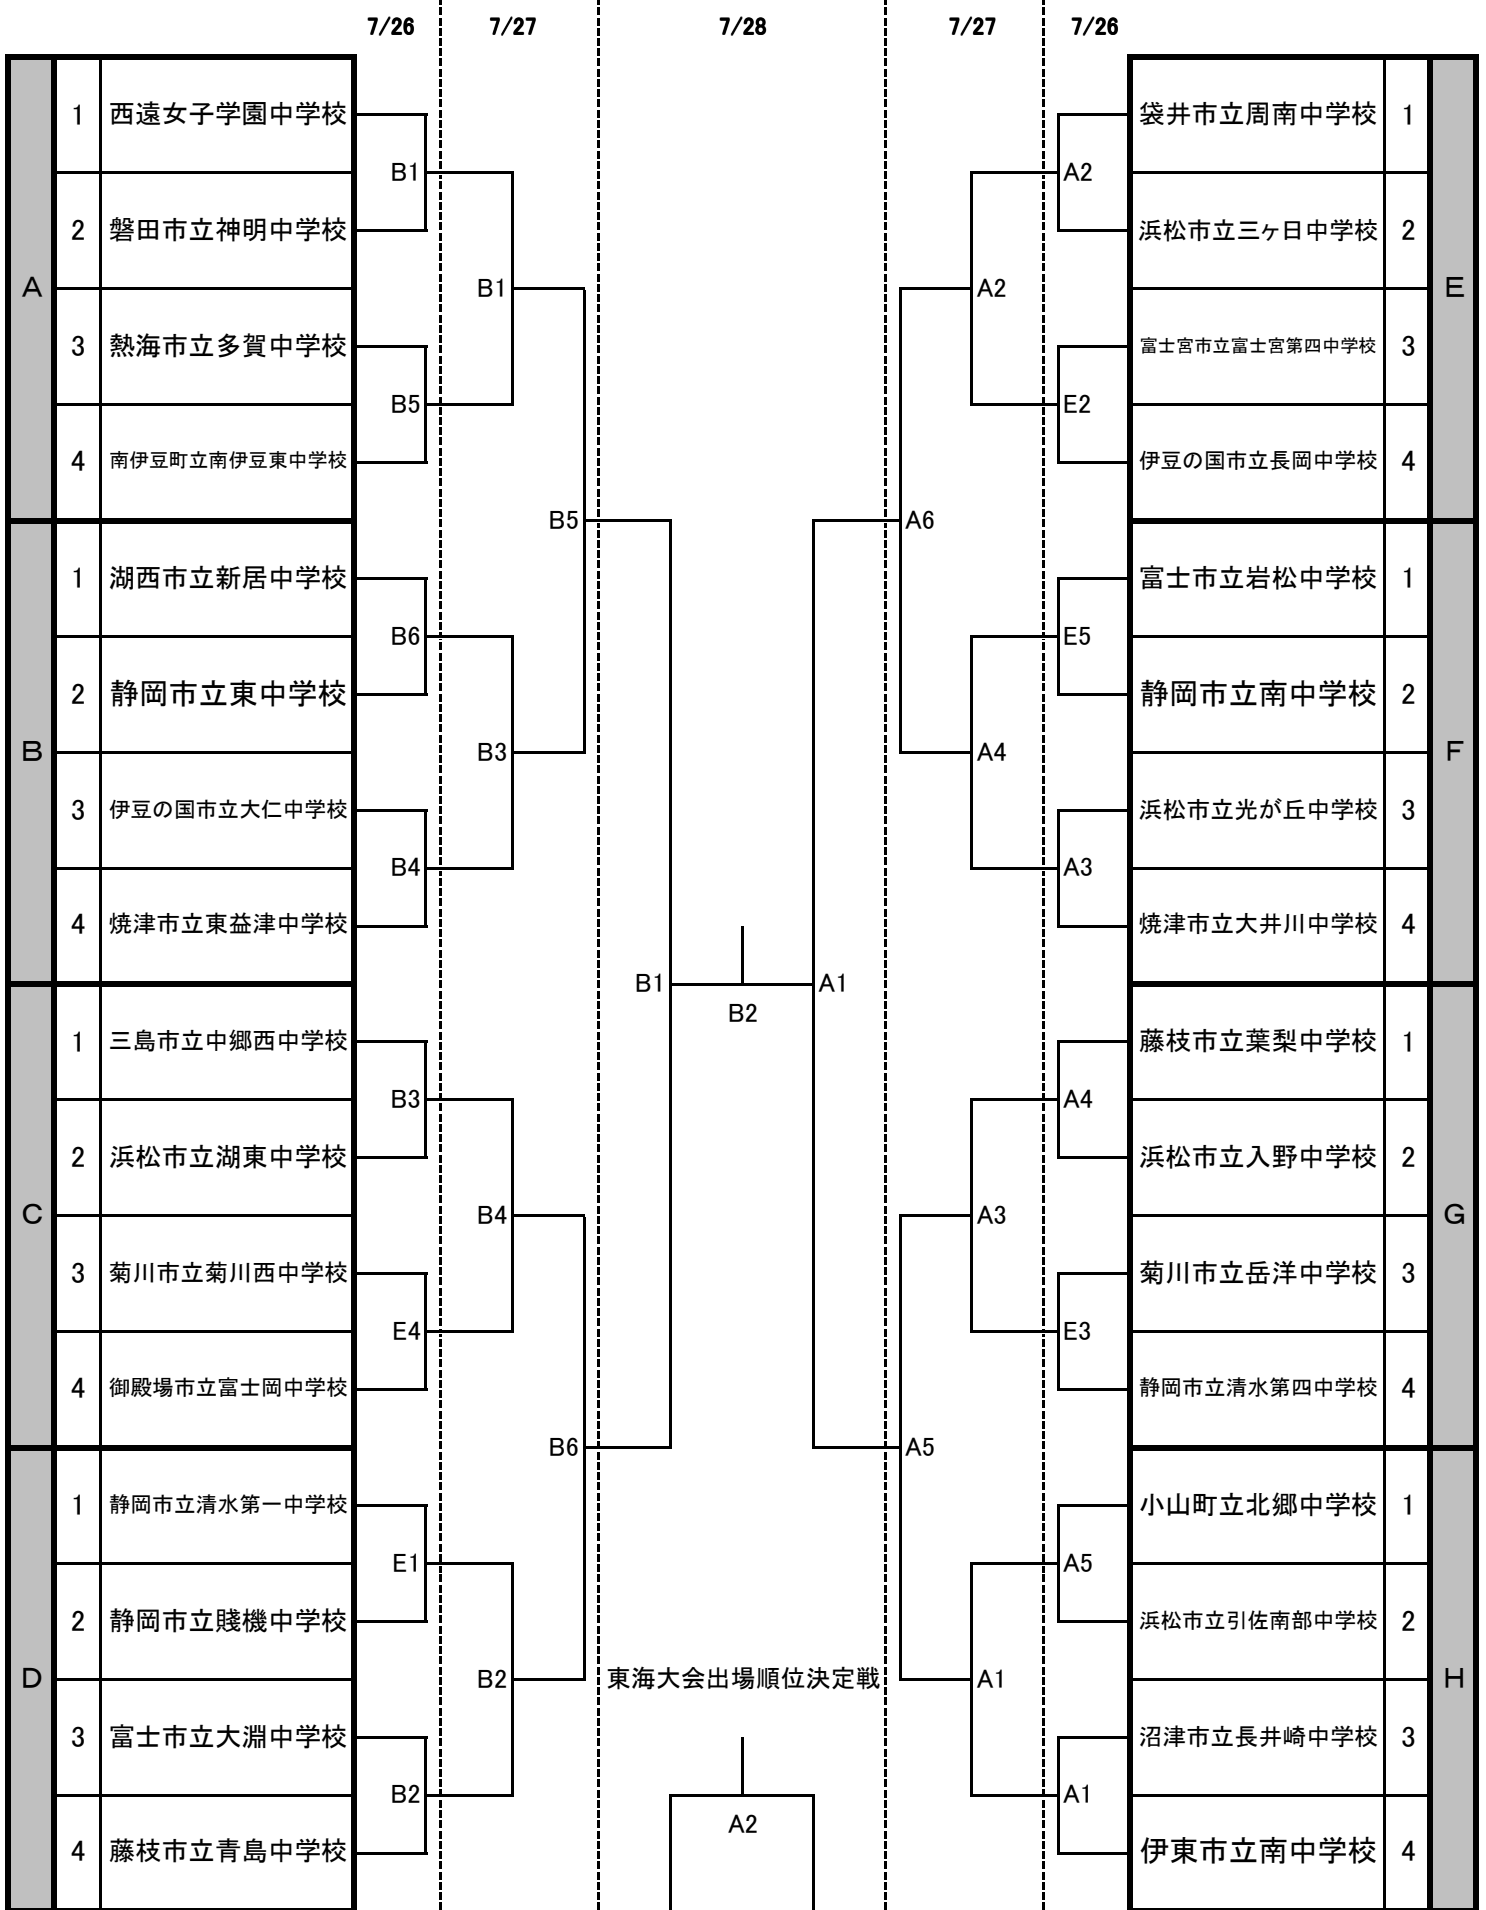

# <女子組み合わせ>

1日目 ① 9:40 ②10:55 ③12:10 ④13:25 ⑤14:40 ⑥15:55  
 2日目 ① 9:00 ②10:15 ③11:30 ④12:45 ⑤14:00 ⑥15:15  
 3日目 ①10:00 ②12:30