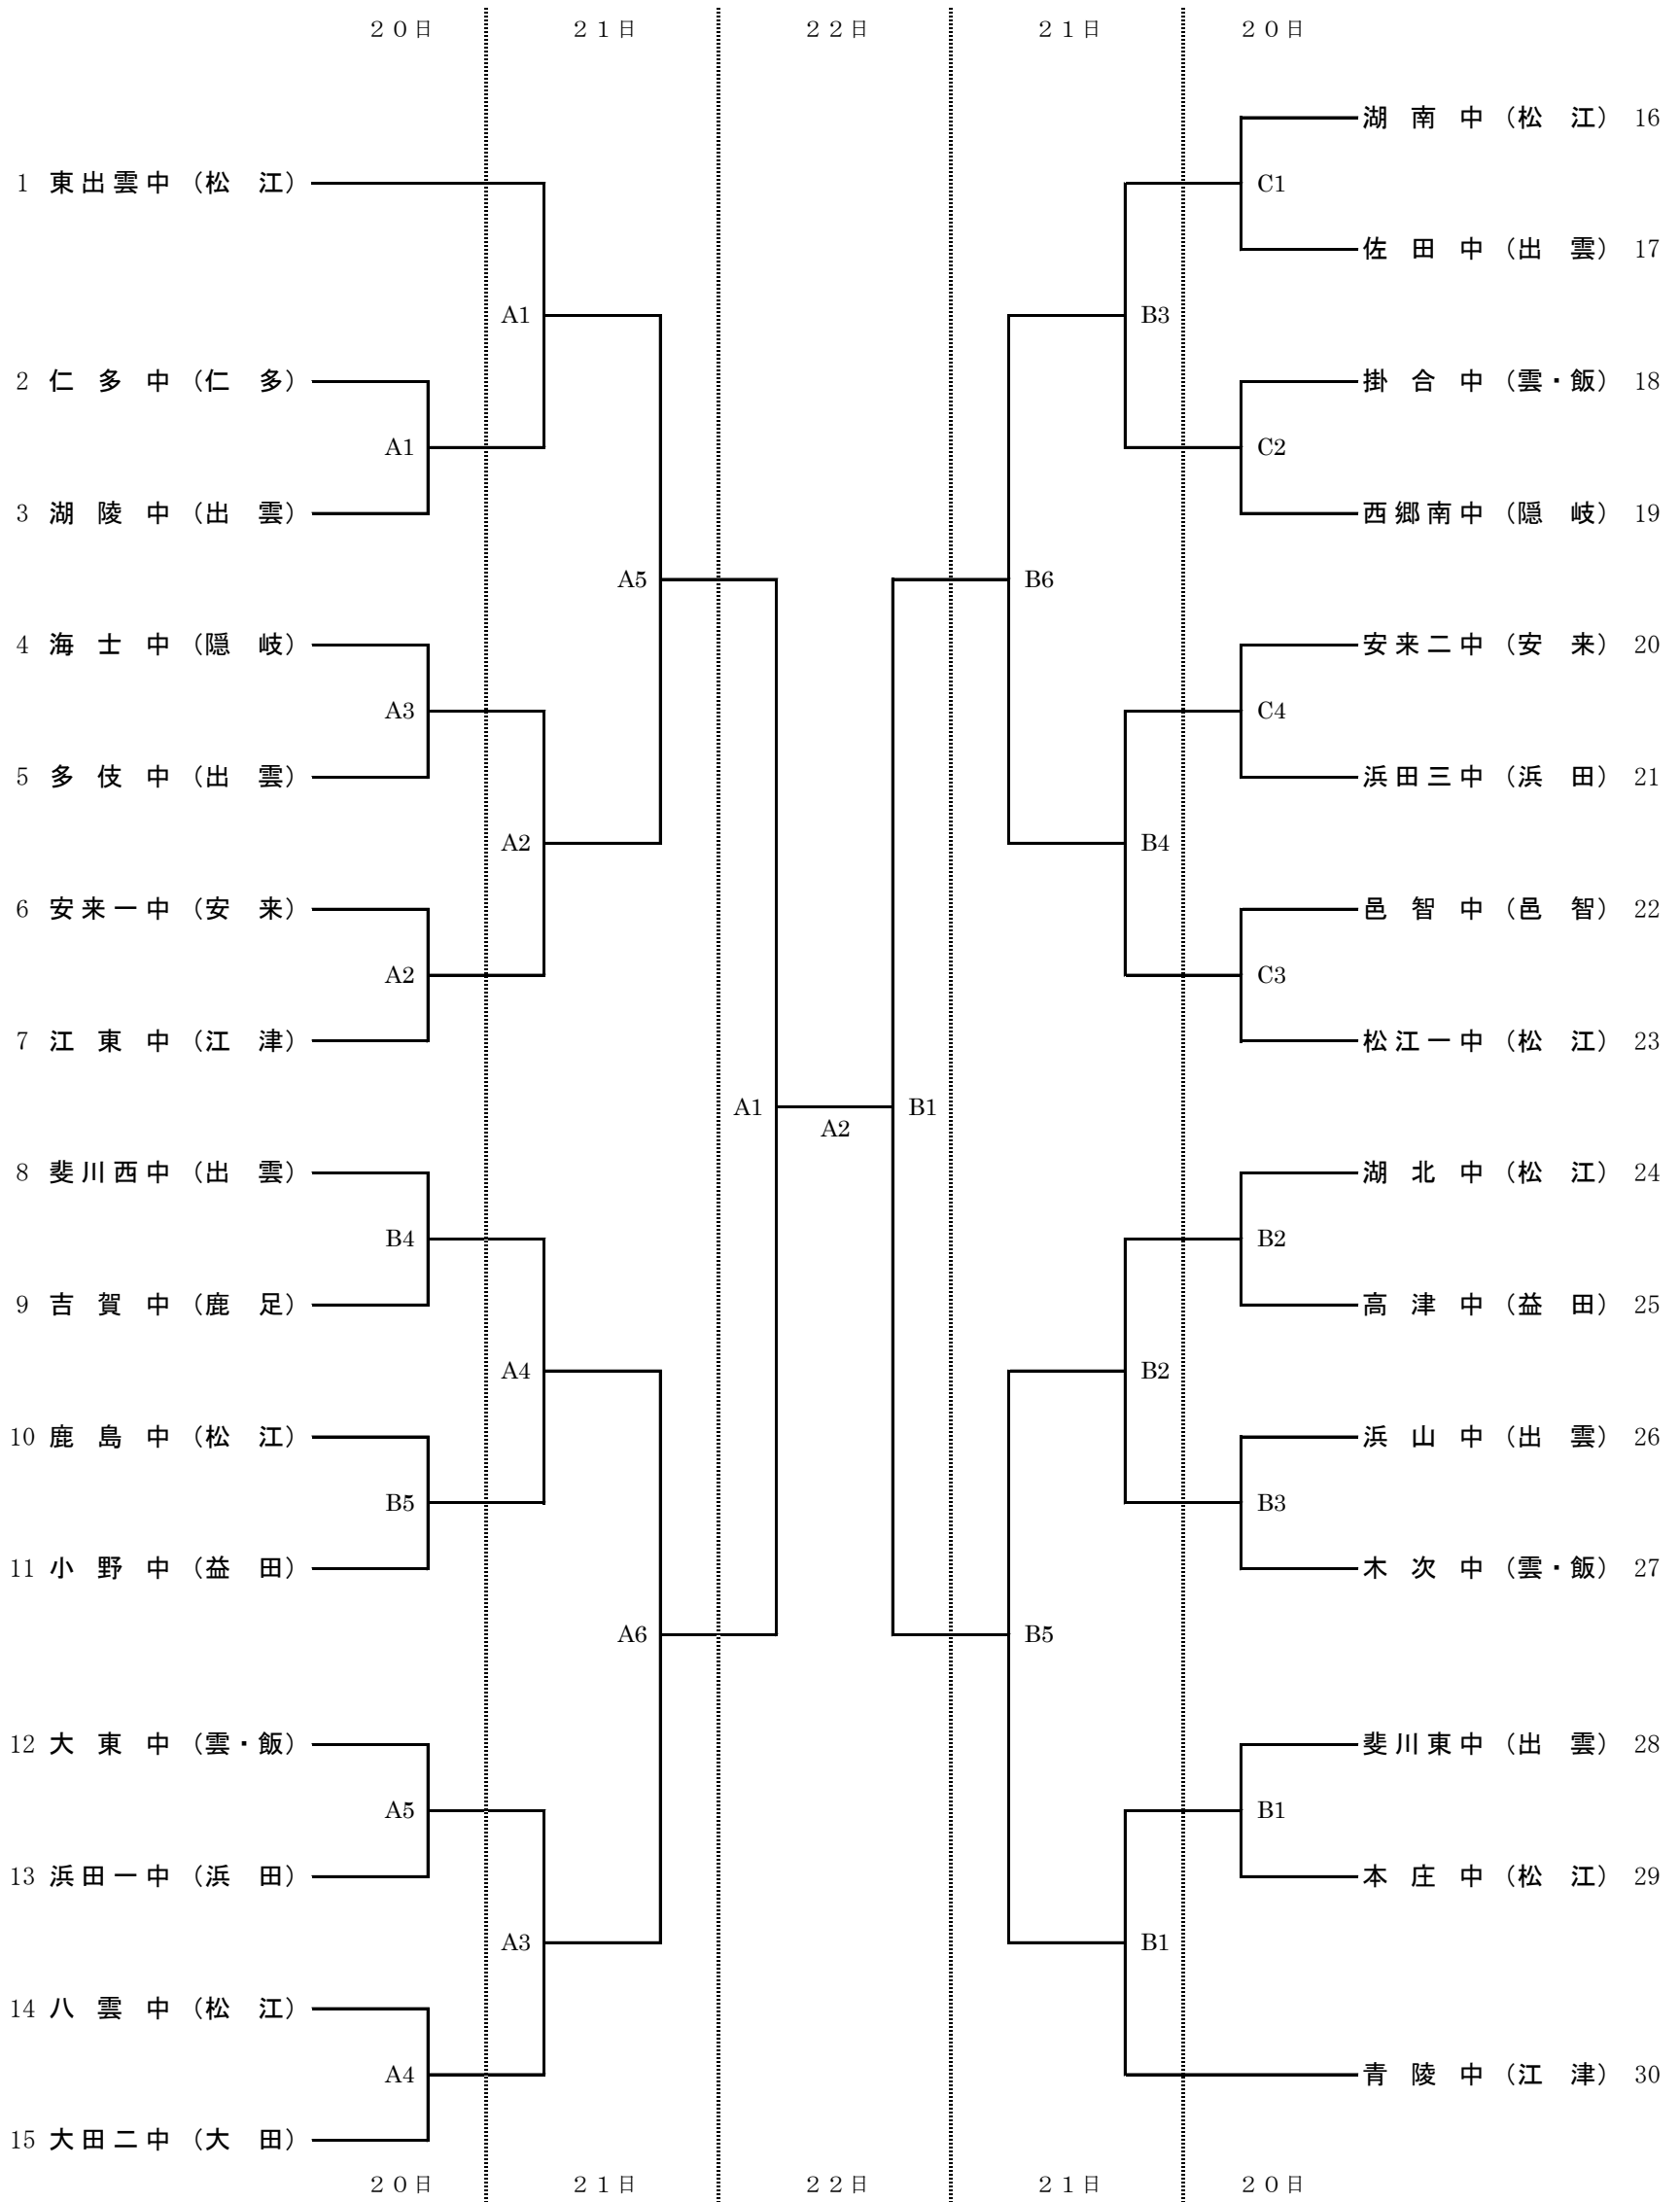

# 女子バレーボール組み合わせ

A, B, C・・・島根県立浜山体育館 (カミアリーナ) メインアリーナ

◎西郷南中、本庄中、佐田中、多伎中、湖陵中、木次中は抽選により石見部枠としました。