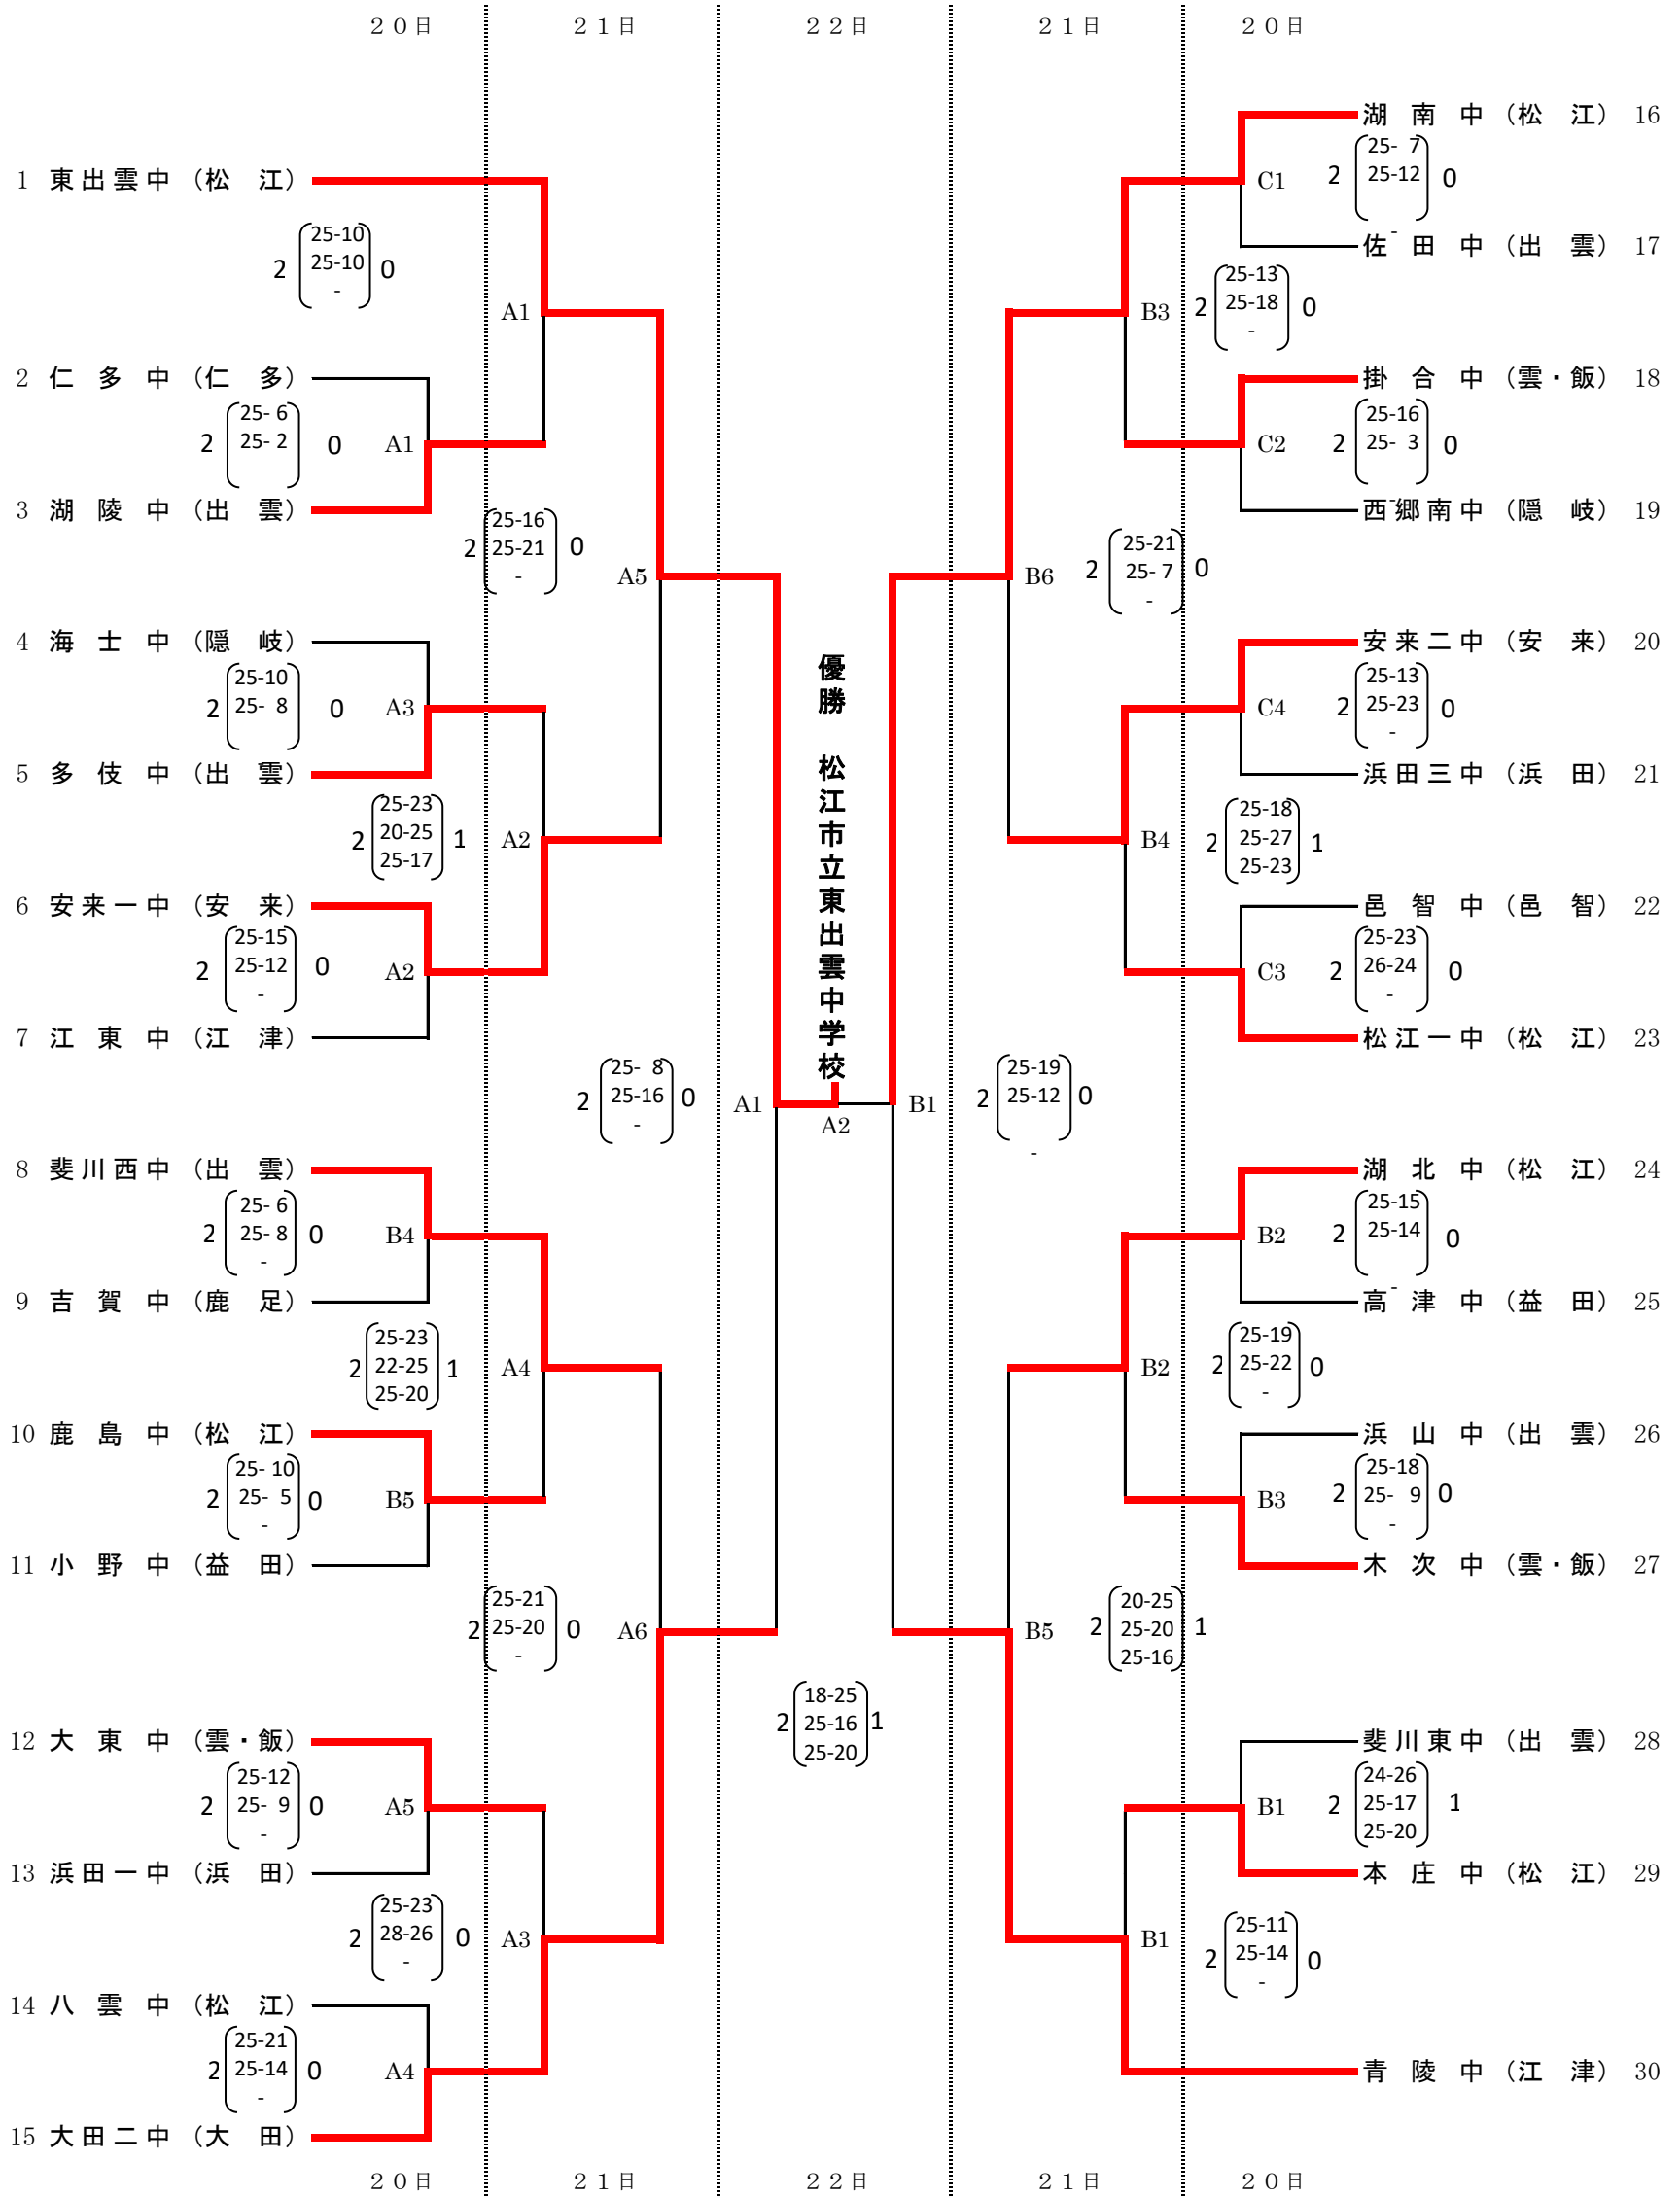

女子バレーボール組み合わせ

A, B, C・・・島根県立浜山体育館 (カミアリーナ) メインアリーナ

◎西郷南中、本庄中、佐田中、多伎中、湖陵中、木次中は抽選により石見部枠としました。