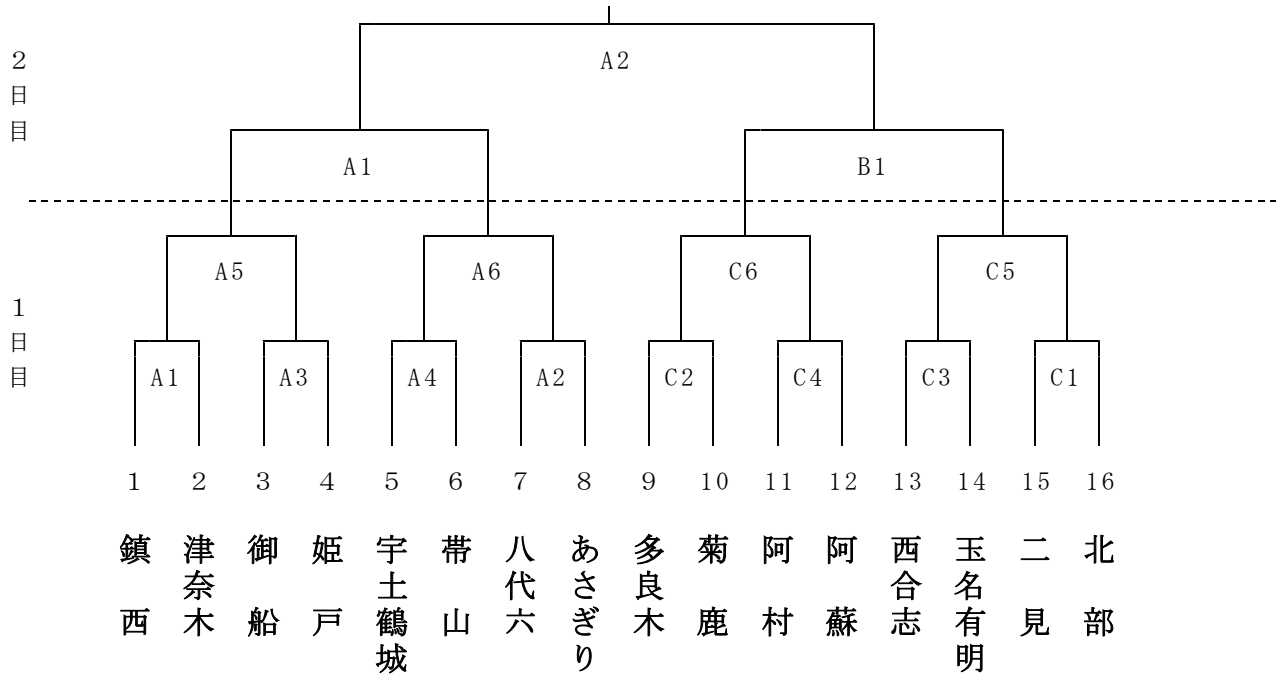

## 男子の部

会場：水俣市立総合体育館 (A) (B) (C)

## 女子の部

会場：水俣高校体育館 (E) (F)、水俣市立総合体育館 (C) (D)