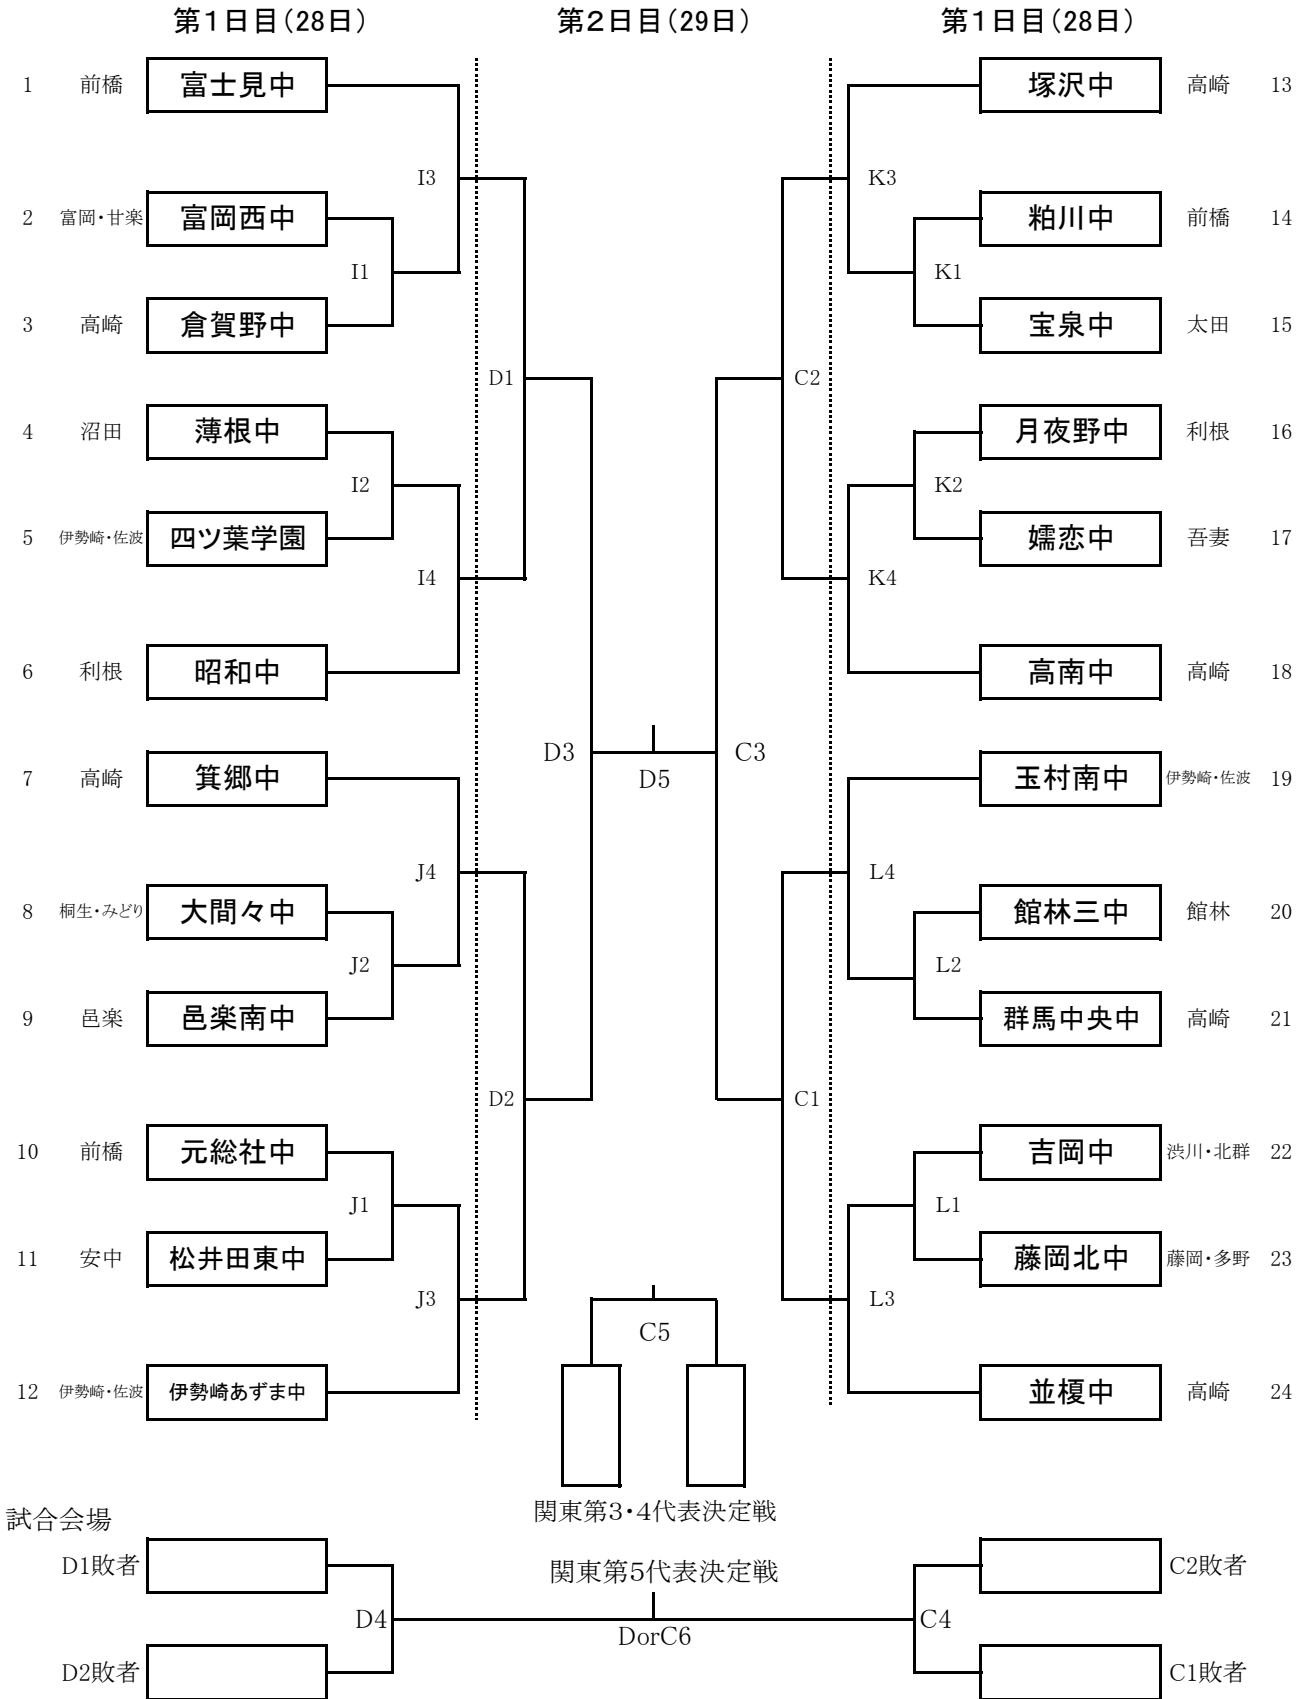

〈女子〉

C,Dコート

ALSOKぐんまアリーナ 8:10開場 9:00開始式 9:30試合開始

I,J,K,Lコート

ALSOKぐんまアリーナ 10:00開場 11:30開始式 12:00試合開始