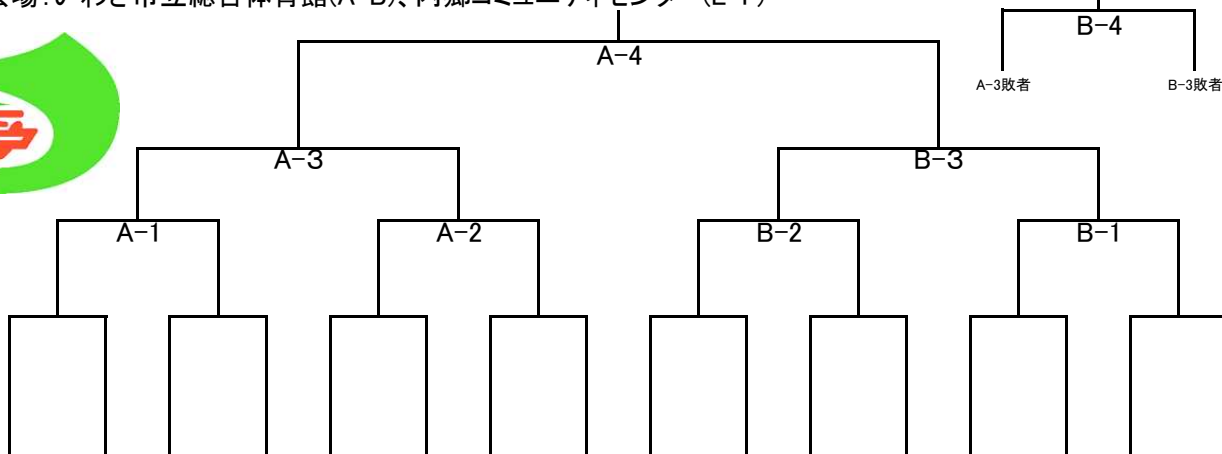

バレーボール(男子) 競技組み合わせ

決勝トーナメント

会場: いわき市立総合体育館(A・B)、内郷コミュニティセンター(E・F)

東北大会代表決定戦

予選リーグ 試合順序と会場

順序	方法	Aブロック(Aコート)		Bブロック(Bコート)		Cブロック(Eコート)		Dブロック(Fコート)	
		チーム名	チーム名	チーム名	チーム名	チーム名	チーム名	チーム名	チーム名
1	a-d	尚英	泉	日和田	白河二	豊間	白河中央	向陽	一箕
		()	()	()	()	()	()	()	()
2	b-c	若松三	県北	北信	江名	若松四	信陵	藤間	小野
		()	()	()	()	()	()	()	()
3	a-c	尚英	県北	日和田	江名	豊間	信陵	向陽	小野
		()	()	()	()	()	()	()	()
4	d-b	泉	若松三	白河二	北信	白河中央	若松四	一箕	藤間
		()	()	()	()	()	()	()	()
5	a-b	尚英	若松三	日和田	北信	豊間	若松四	向陽	藤間
		()	()	()	()	()	()	()	()
6	c-d	県北	泉	江名	白河二	信陵	白河中央	小野	一箕
		()	()	()	()	()	()	()	()

会場	いわき市立総合体育館								内郷コミュニティセンター							
	Aブロック				Bブロック				Cブロック				Dブロック			
ブロック	a	b	c	d	a	b	c	d	a	b	c	d	a	b	c	d
学																
校	尚英	若松三	県北	泉	日和田	北信	江名	白河二	豊間	若松四	信陵	白河中央	向陽	藤間	小野	一箕
名																
地区名	相双	会津	県北	いわき	県中	県北	いわき	県南	いわき	会津	県北	県南	相双	いわき	県中	会津
順位	1	2	3	2	2	1	3	2	3	1	2	1	2	1	1	3