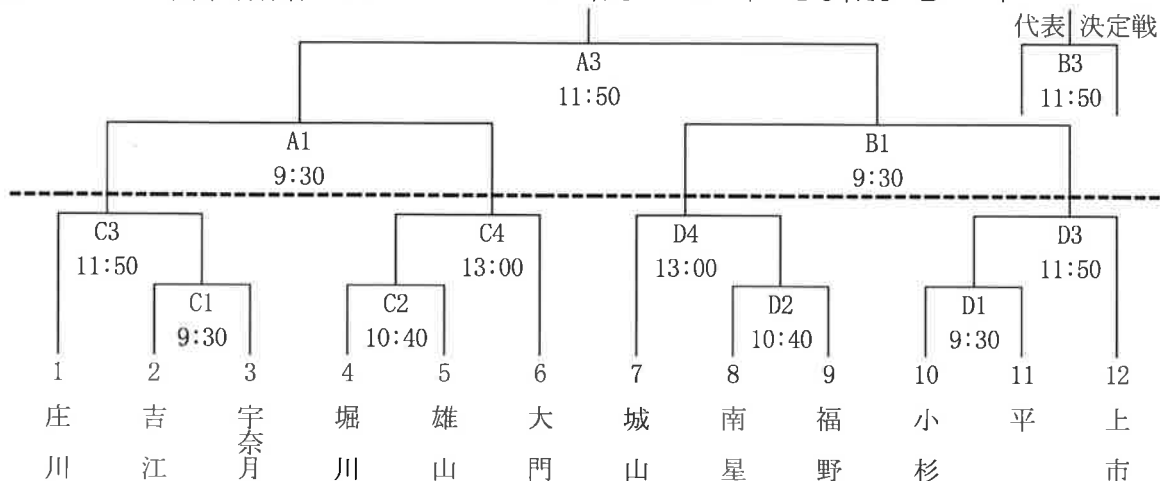

<男子> 黒部市総合体育センター

15日C・Dコート 16日A・Bコート

<女子> 黒部市総合体育センター

15日A~Dコート 16日A・Bコート

過去の栄光

回	1	2	3	4	5	6	7	8	9	10	11	12	13	14	15	16	17	18	19	20	21	22	23	24	25	26	27
男子	魚津東	芳野	魚津東	戸出	芳野	芳野	芳野	氷見南	余川谷	平	平	蟹谷	西條	蟹谷	平	小杉	魚津西	芳野	西條	戸出	庄川	小杉南	五位	舟見	庄川	小杉	上市
女子	芳野	福光	芳野	芳野	伏木	砺波北	城端	平	出町	出町	庄西	氷見西	中田	井波	宇奈月	宇奈月	中田	桜井	中田	中田	芳野	水橋	水橋	桜井	水橋	桜井	水橋
回	28	29	30	31	32	33	34	35	36	37	38	39	40	41	42	43	44	45	46	47	48	49	50	51	52	53	54
男子	小杉南	小杉	庄西	小杉南	庄西	堀川	小杉南	庄西	出町	桜井	庄川	出町	出町	小杉南	宇奈月	小杉	上平	平	吉江	吉江	福野	平	氷見北	庄川	吉江	朝日	福野
女子	水橋	桜井	奥田	岩瀬	堀川	堀川	灘浦	志貴野	高陵	氷見西	桜井	氷見北	富山北	富山北	奥田	奥田	桜井	奥田	氷見北	富山北	呉羽	呉羽	和合	呉羽	呉羽	呉羽	呉羽