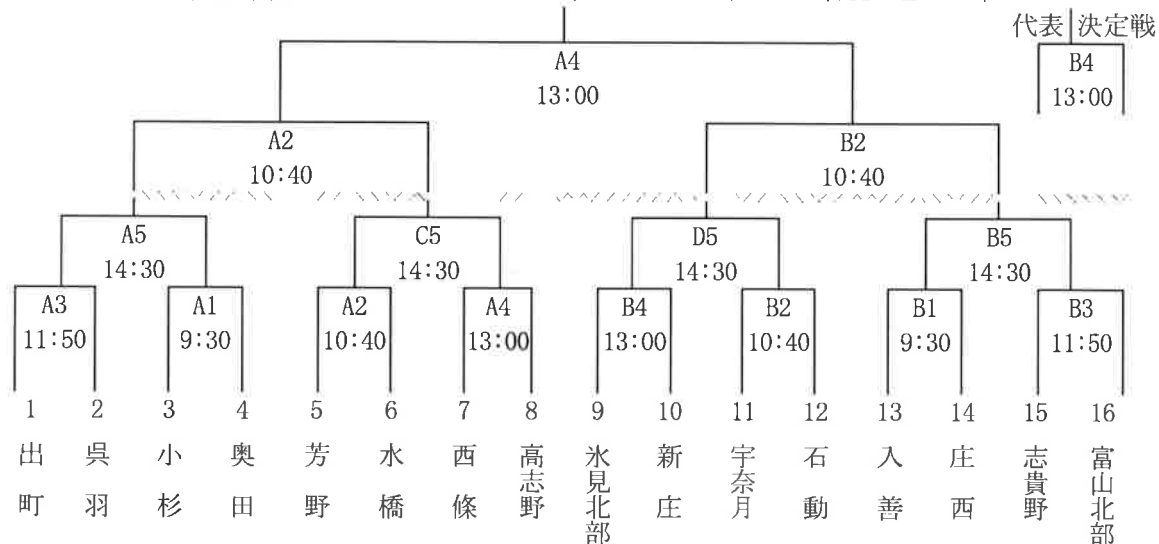

<男子> 黒部市総合体育センター

15日C・Dコート 16日A・Bコート

<女子> 黒部市総合体育センター

15日A~Dコート 16日A・Bコート

過去の栄光

回	1	2	3	4	5	6	7	8	9	10	11	12	13	14	15	16	17	18	19	20	21	22	23	24	25	26	27
男子	魚津東	芳野	魚津東	戸出	芳野	芳野	芳野	氷見南	余川谷	平	平	蟹谷	西條	蟹谷	平	小杉	魚津西	芳野	西條	戸出	庄川	小杉南	五位	舟見	庄川	小杉	上市
女子	芳野	福光	芳野	芳野	伏木	砺波北	城端	平	出町	出町	庄西	氷見西	中田	井波	宇奈月	宇奈月	中田	桜井	中田	中田	芳野	水橋	水橋	桜井	水橋	桜井	水橋
回	28	29	30	31	32	33	34	35	36	37	38	39	40	41	42	43	44	45	46	47	48	49	50	51	52	53	54
男子	小杉南	小杉	庄西	小杉南	庄西	堀川	小杉南	庄西	出町	桜井	庄川	出町	出町	小杉南	宇奈月	小杉	上平	平	吉江	吉江	福野	平	氷見北	庄川	吉江	朝日	福野
女子	水橋	桜井	奥田	岩瀬	堀川	堀川	灘浦	志貴野	高陵	氷見西	桜井	氷見北	富山北	富山北	奥田	奥田	桜井	奥田	氷見北	富山北	呉羽	呉羽	和合	呉羽	呉羽	呉羽	呉羽