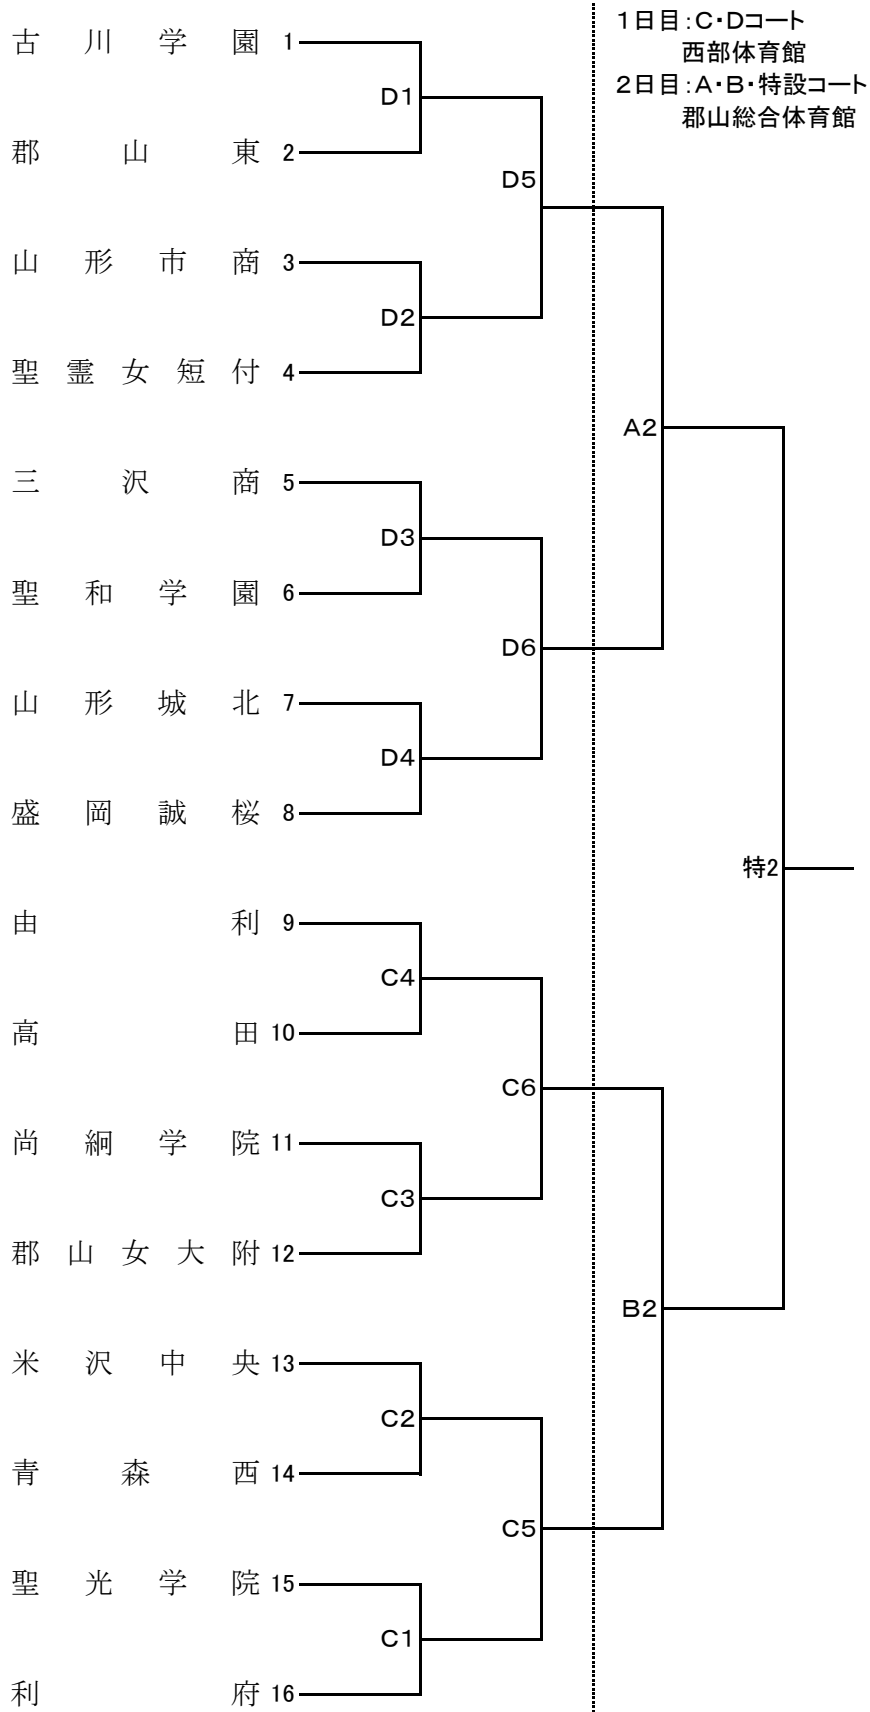

# 女子 組 合 せ

### 1日目

第1試合	9:30～
第2試合	10:30～
第3試合	11:30～
第4試合	12:30～
第5試合	13:30～
第6試合	14:30～

### 2日目

男子準決勝	9:30～
女子準決勝	10:50～
男子決勝	12:20～
女子決勝	14:05～

※試合開始時刻とする