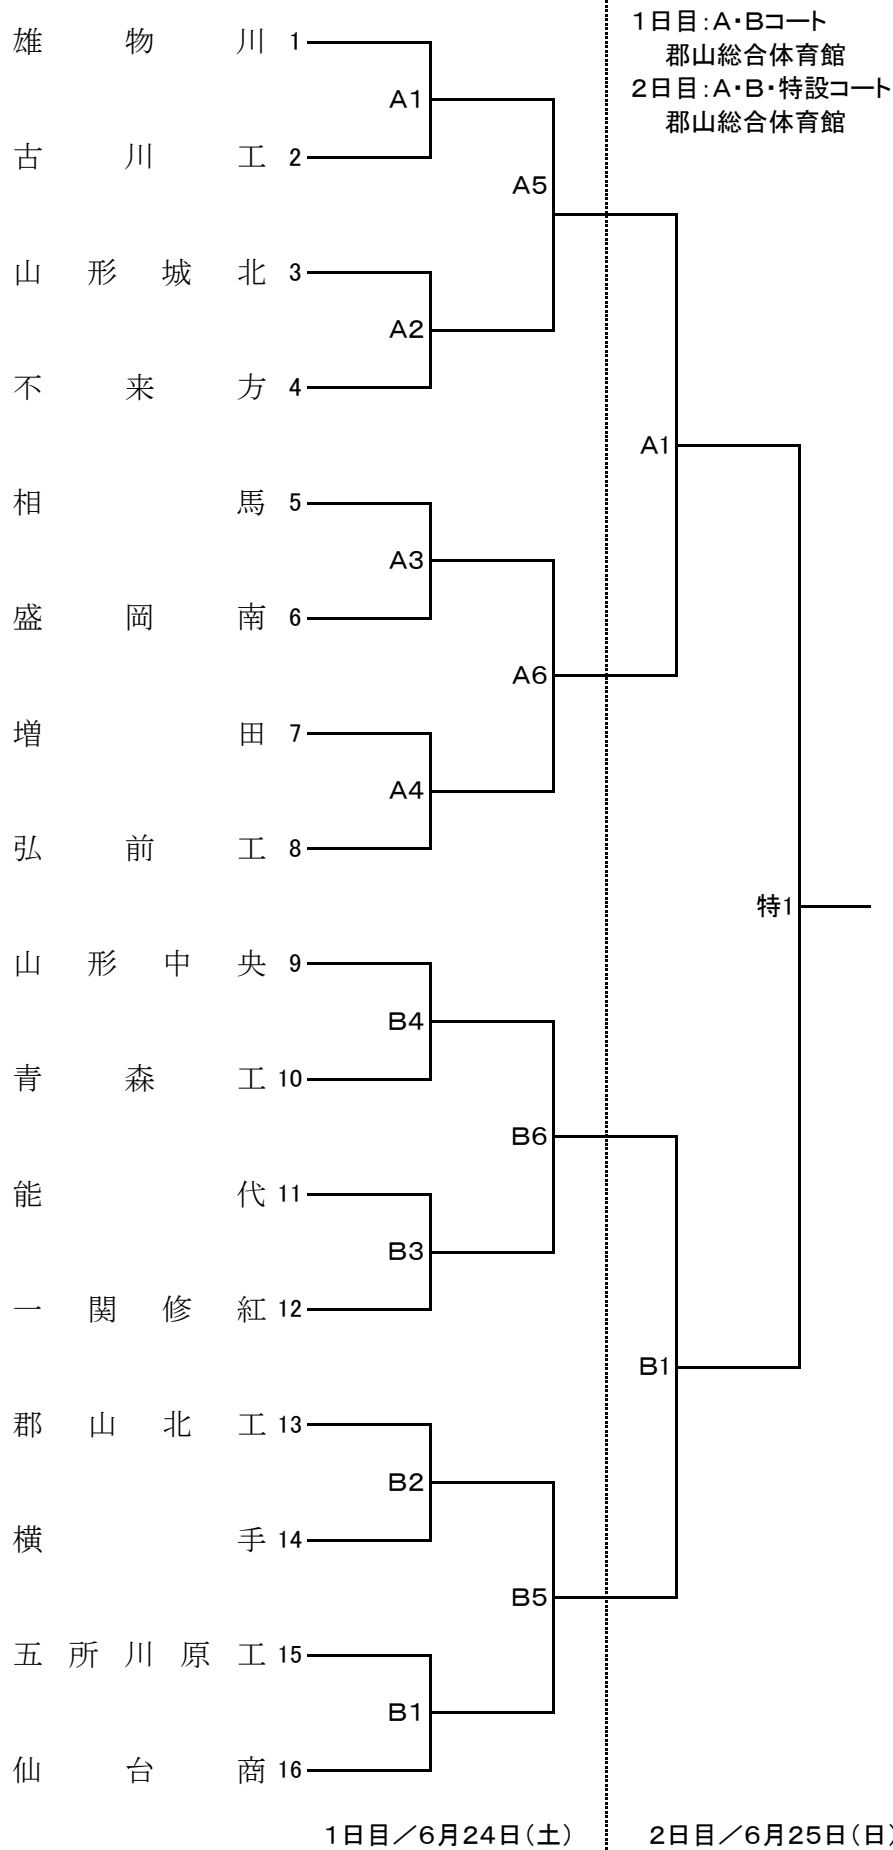

# 男子組合せ

1日目:A・Bコート  
郡山総合体育館  
2日目:A・B・特設コート  
郡山総合体育館

1日目

第1試合	9:30~
第2試合	10:30~
第3試合	11:30~
第4試合	12:30~
第5試合	13:30~
第6試合	14:30~

2日目

男子準決勝	9:30~
女子準決勝	10:50~
男子決勝	12:20~
女子決勝	14:05~

※試合開始時刻とする