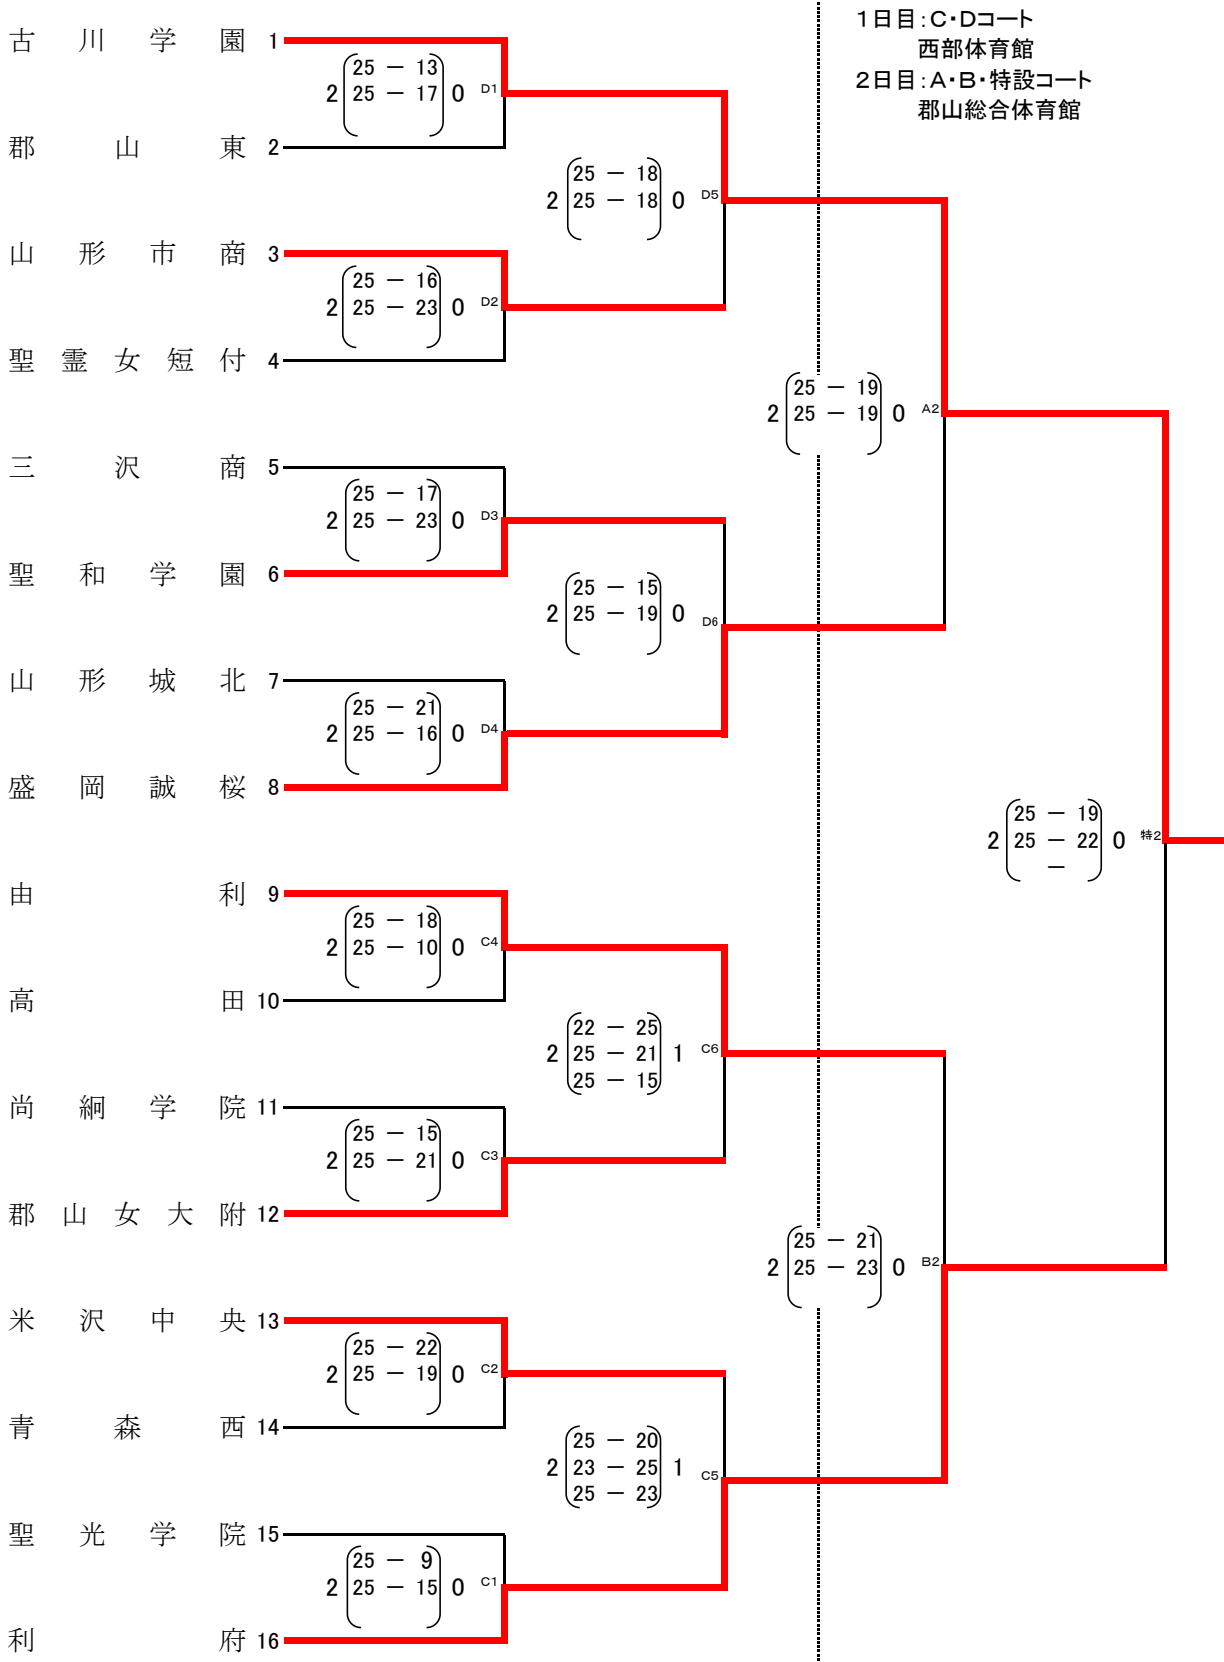

女 子 組 合 せ

1日目：C・Dコート
西部体育館
2日目：A・B・特設コート
郡山総合体育館

古川学園高等学校（三年ぶり二十三回目）