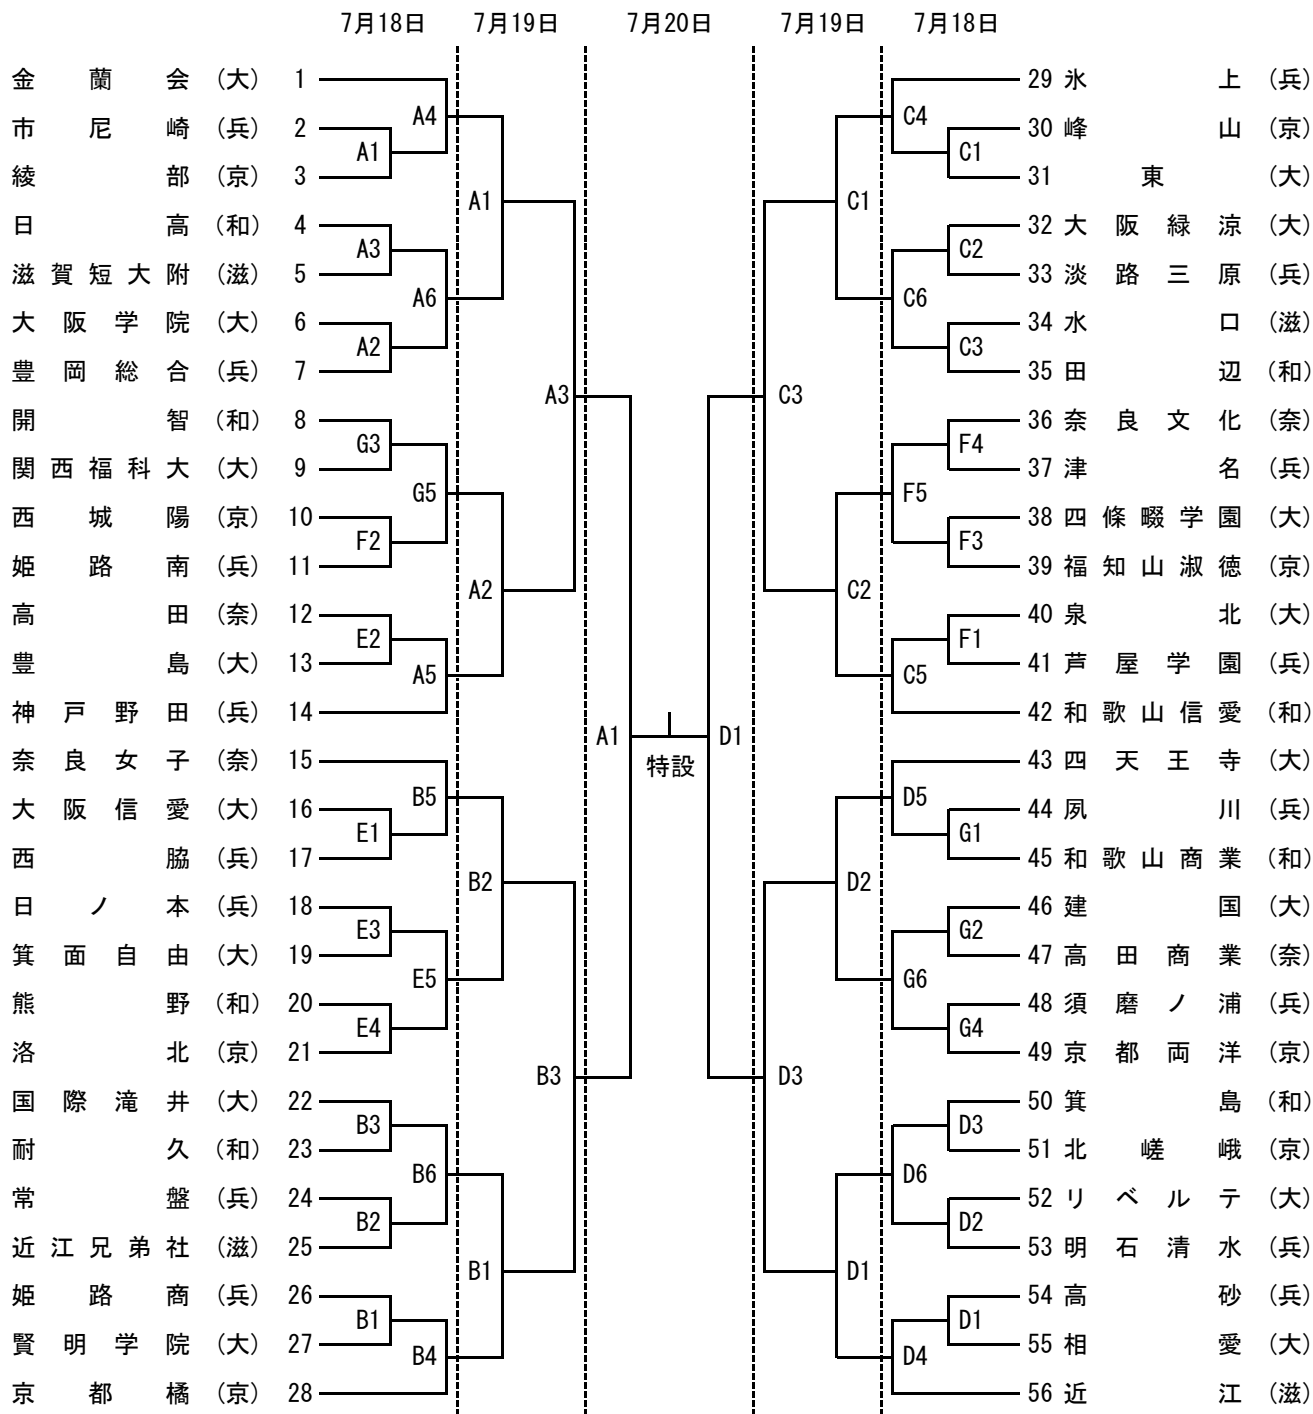

平成29年度 近畿高等学校バレーボール優勝大会 兼  
 第70回近畿6人制バレーボール高等学校男女選手権大会  
**女子組合せ**

A, B, C, D	和歌山ビッグホール	E, F, G	和歌山ビッグウエーブ
------------	-----------	---------	------------

《試合設定時間》

- 第1日目 ① 9:30 ② 10:30 ③ 11:30 ④ 12:30 ⑤ 13:30 ⑥ 14:30  
 第2・3日目 ① 10:00