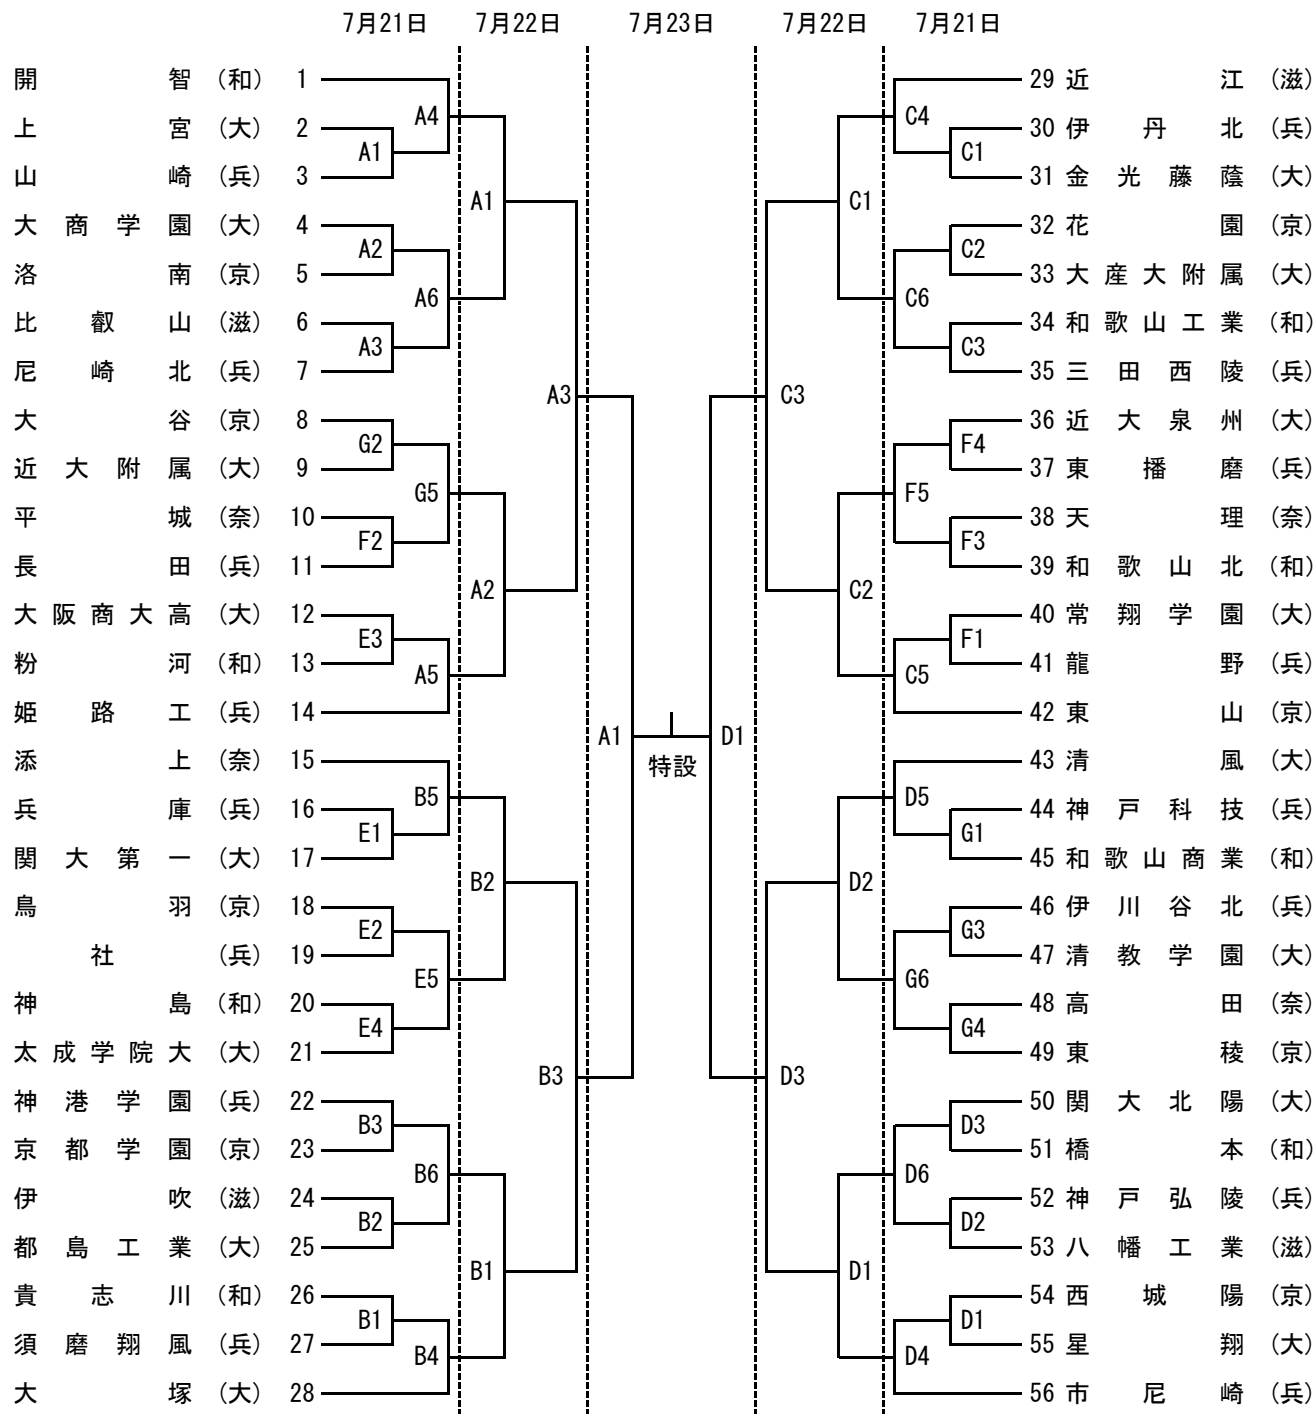

平成29年度 近畿高等学校バレーボール優勝大会 兼  
 第70回近畿6人制バレーボール高等学校男女選手権大会  
**男子組合せ**

A, B, C, D	和歌山ビッグホール	E, F, G	和歌山ビッグウエーブ
------------	-----------	---------	------------

《試合設定時間》

- 第1日目 ① 9:30 ② 10:30 ③ 11:30 ④ 12:30 ⑤ 13:30 ⑥ 14:30  
 第2・3日目 ① 10:00