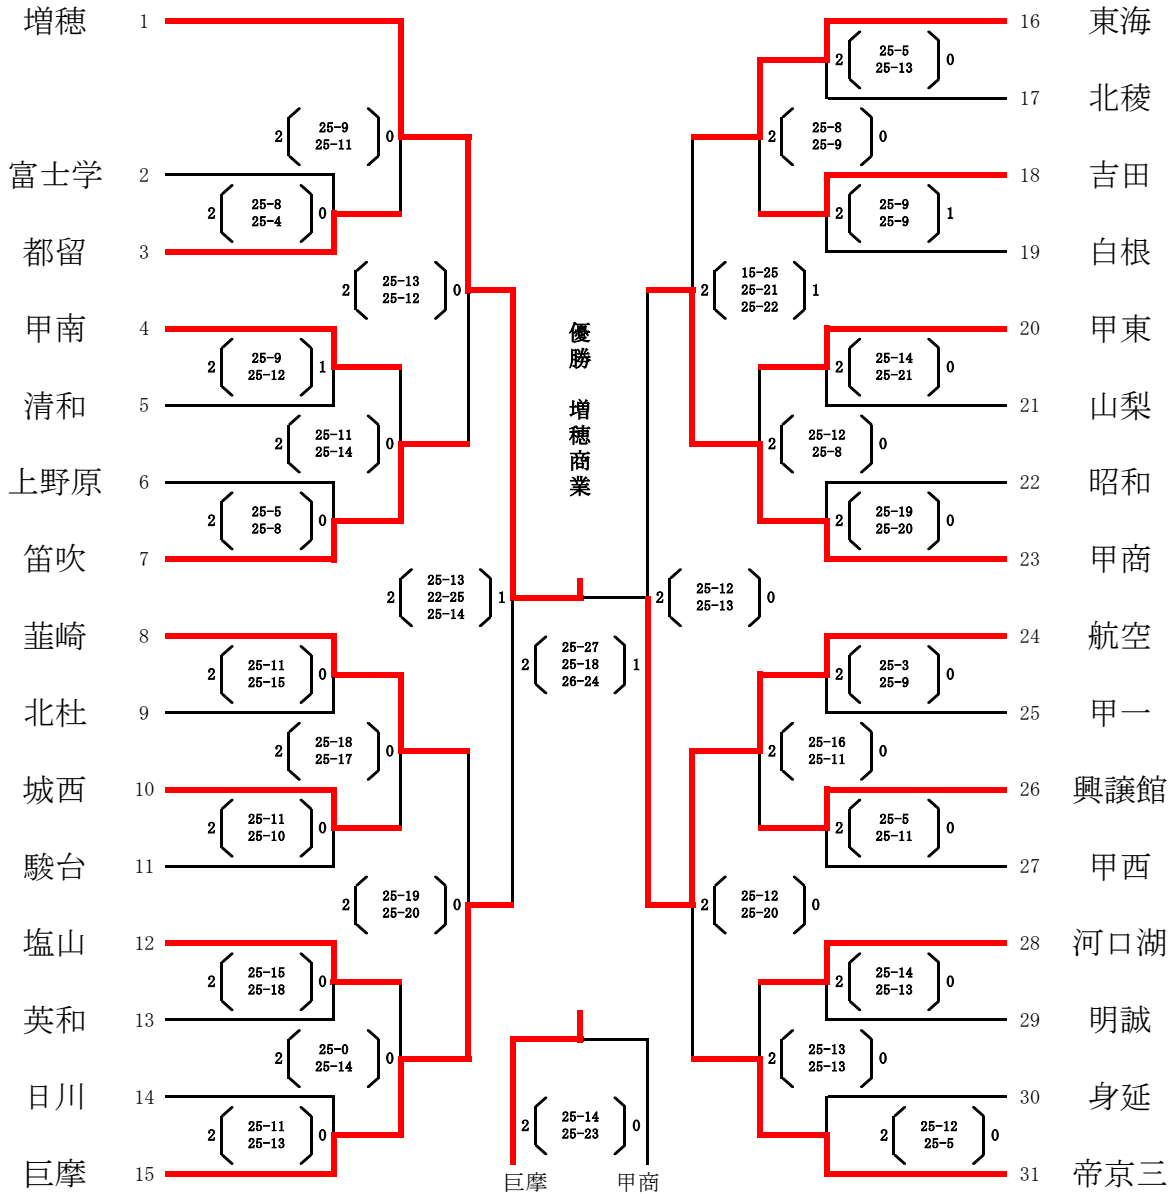

平成29年度 全国高校総体県予選 兼 国体少年の部選考会

期 日 平成29年 6月17日・18日

会 場 日川高校 甲府工業高校 巨摩高校 富士川町民体育館 甲府城西高校 緑が丘体育館

参加校 男子 20校

平成29年度 全国高校総体県予選 兼 国体少年の部選考会

期 日 平成29年 6月17日・18日

会 場 日川高校 甲府工業高校 巨摩高校 富士川町民体育館 甲府城西高校 緑が丘体育館

参加校 女子 31校

平成29年度 全国高校総体県予選 兼 国体少年の部選考会

期 日 平成29年 6月17日・18日

会 場 日川高校 甲府工業高校 巨摩高校 富士川町民体育館 甲府城西高校 緑が丘体育館

男子  
準決勝

5～8位決定戦

日本航空  $2 \left( \begin{array}{l} 25-8 \\ 25-23 \end{array} \right) 0$  日川

富士河口湖  $2 \left( \begin{array}{l} 25-18 \\ 25-22 \end{array} \right) 0$  甲府東