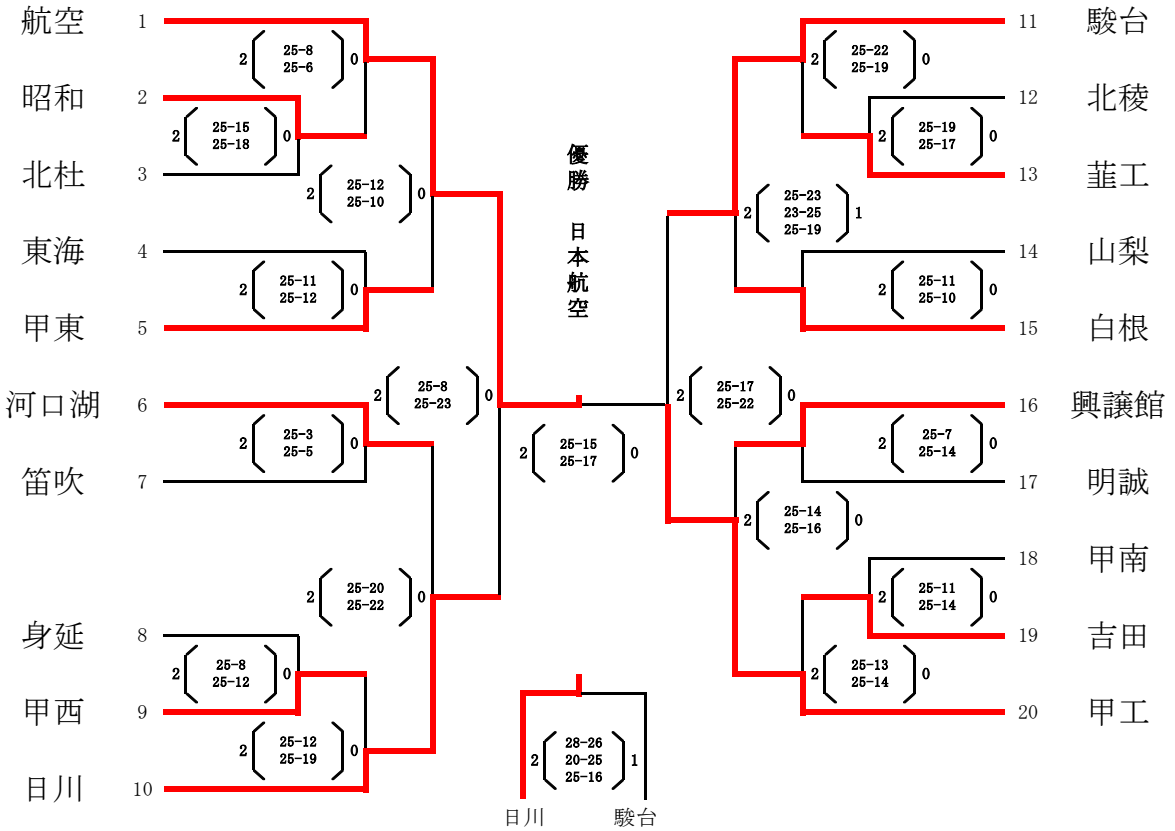

平成29年度 全国高校総体県予選 兼 国体少年の部選考会

期 日 平成29年 6月17日・18日

会 場 日川高校 甲府工業高校 巨摩高校 富士川町民体育館 甲府城西高校 緑が丘体育館

参加校 男子 20校

平成29年度 全国高校総体県予選 兼 国体少年の部選考会

期 日 平成29年 6月17日・18日

会 場 日川高校 甲府工業高校 巨摩高校 富士川町民体育館 甲府城西高校 緑が丘体育館

参加校 女子 31校

平成29年度 全国高校総体県予選 兼 国体少年の部選考会

期 日 平成29年 6月17日・18日

会 場 日川高校 甲府工業高校 巨摩高校 富士川町民体育館 甲府城西高校 緑が丘体育館

男子  
準決勝

5～8位決定戦

日本航空  $2 \left( \begin{array}{l} 25-8 \\ 25-23 \end{array} \right) 0$  日川

富士河口湖  $2 \left( \begin{array}{l} 25-18 \\ 25-22 \end{array} \right) 0$  甲府東