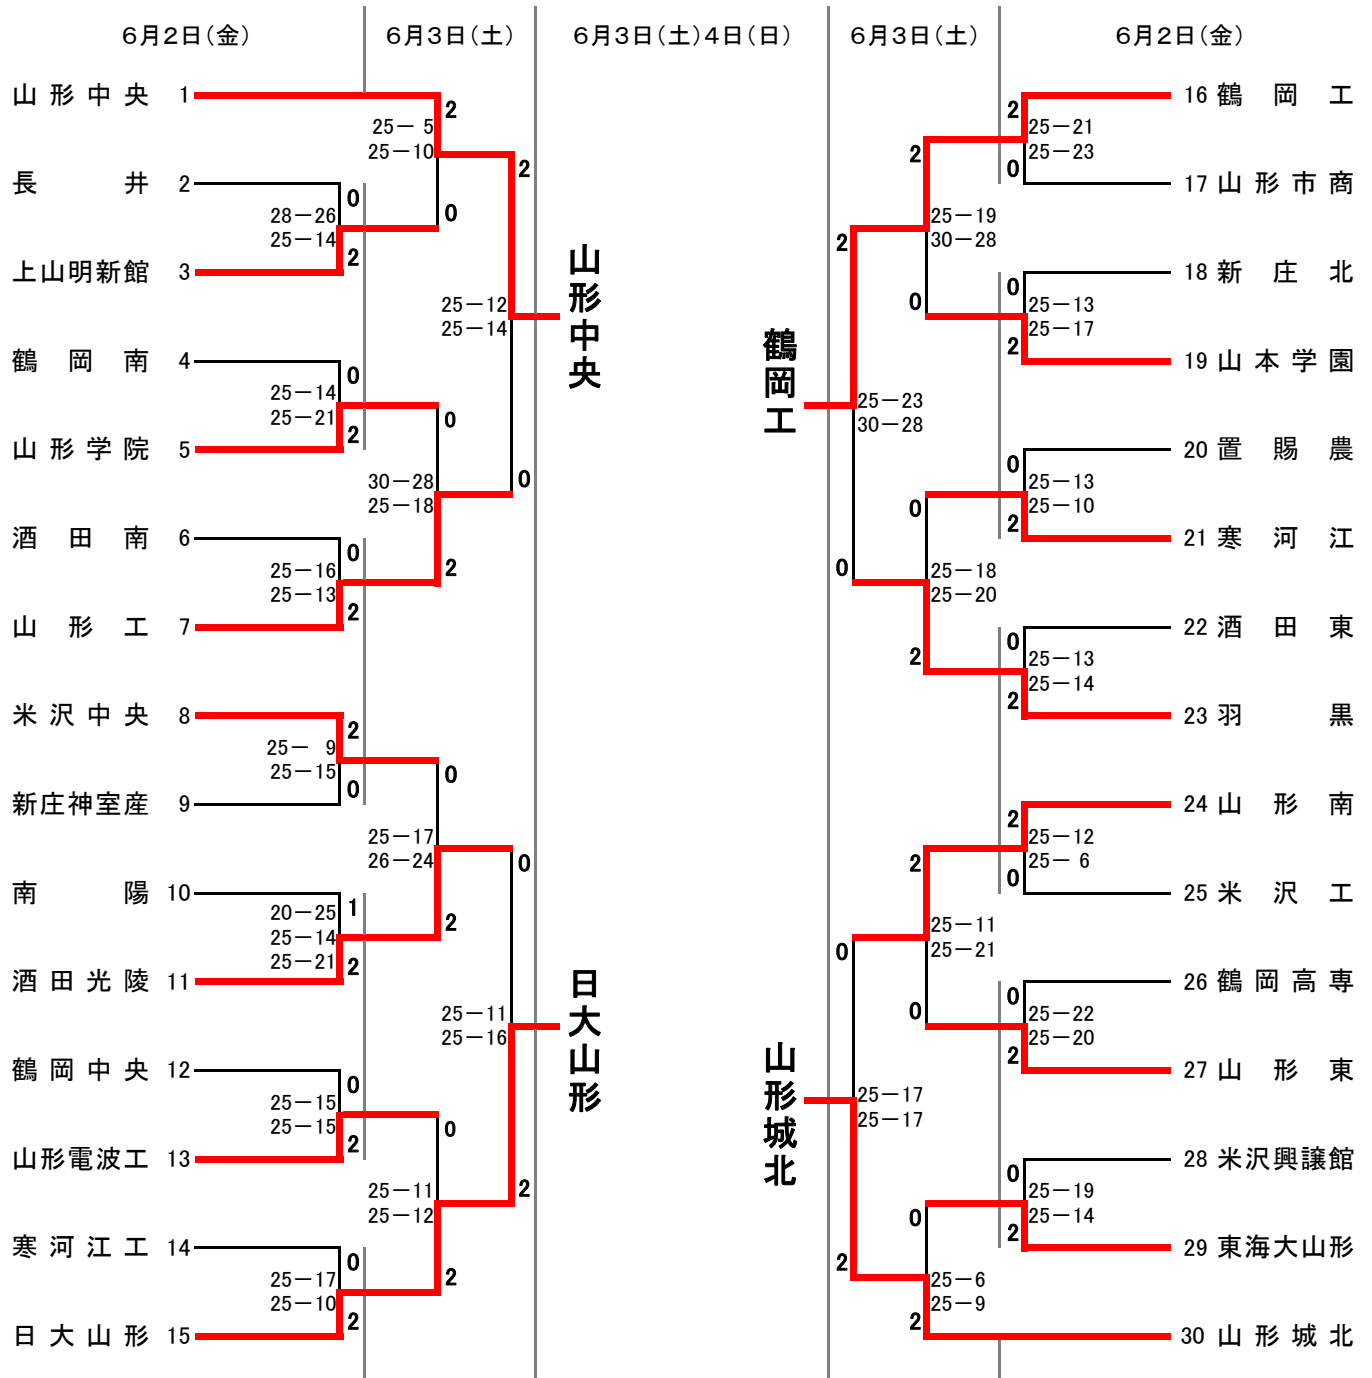

第68回 平成29年度山形県高等学校総合体育大会バレーボール競技 女子結果

	6月2日(金)	6月3日(土)	6月4日(日)	6月3日(土)	6月2日(金)
米沢中央 1		2		2	21 山形市商
鶴岡南 2	25-9 25-10	2		25-15 25-10	22 南陽
荒砥 3	25-6 25-7	0		0	25-12 25-8
東桜学館 4		25-9 25-11	2	25-12 25-21	23 村山産
酒田光陵 5		0		0	25-17 25-17
北村山 6	25-22 18-25 25-15	1	25-12 25-11	25-15 25-14	0
天童 7	25-8 25-10	0	2	0	25-1 25-8
米沢商 8	20-25 25-16 26-24	1		25-23 13-25 25-22	2
寒河江 9	25-7 25-17	0		0	25-16 25-16
山本学園 10		2		1	25-22 25-18
日大山形 11	22-25 25-20 25-18	1	25-11 25-27 25-18	25-22 25-23	2
新庄南 12	25-17 25-13	0	25-18 25-21	25-3 25-5	0
鶴岡中央 13		2		0	25-14 25-13
庄内総合 14	25-6 25-18	0		0	25-19 25-23
左沢 15	25-10 25-19	0		1	25-22 20-25 25-14
長井工 16	25-16 25-14	1	1	2	2
谷地 17	25-20 21-25 25-22	1		0	0
九里学園 18	25-8 25-13	0		0	25-17 25-13
酒田東 19	25-23 24-26 25-13	2	0	2	25-13 25-13
上山明新館 20	25-16 25-17	0	0	2	25-13 25-13
		2	2	0	25-16 25-17
				2	25-11 26-24
				2	2
					40 山形城北

米沢中央高等学校
2年連続8回目

東北大会出場決定戦

第68回 平成29年度山形県高等学校総合体育大会バレーボール競技 男子結果

決勝リーグ

山形中央 2	{ 23 - 25 25 - 20 25 - 20 }	1	日大山形
山形城北 2	{ 25 - 21 25 - 22 }	0	鶴岡工
山形中央 2	{ 25 - 15 - 25 - 8 }	0	鶴岡工
山形城北 2	{ 25 - 27 25 - 20 25 - 22 }	1	日大山形
山形中央 2	{ 25 - 16 25 - 15 }	0	山形城北
日大山形 2	{ 25 - 11 25 - 15 }	0	鶴岡工

最終順位

- 優勝 山形中央高等学校 3勝
2年ぶり15回目の優勝
全国高校総体出場も同回数
- 準優勝 山形城北高等学校 2勝1敗
全国高校総体初出場
- 第3位 日本大学山形高等学校 1勝2敗
- 第3位 鶴岡工業高等学校 3敗

全国高校総体には上位2チームの出場、リーグ戦4位のチームはベスト4であるため、3位扱いとする。