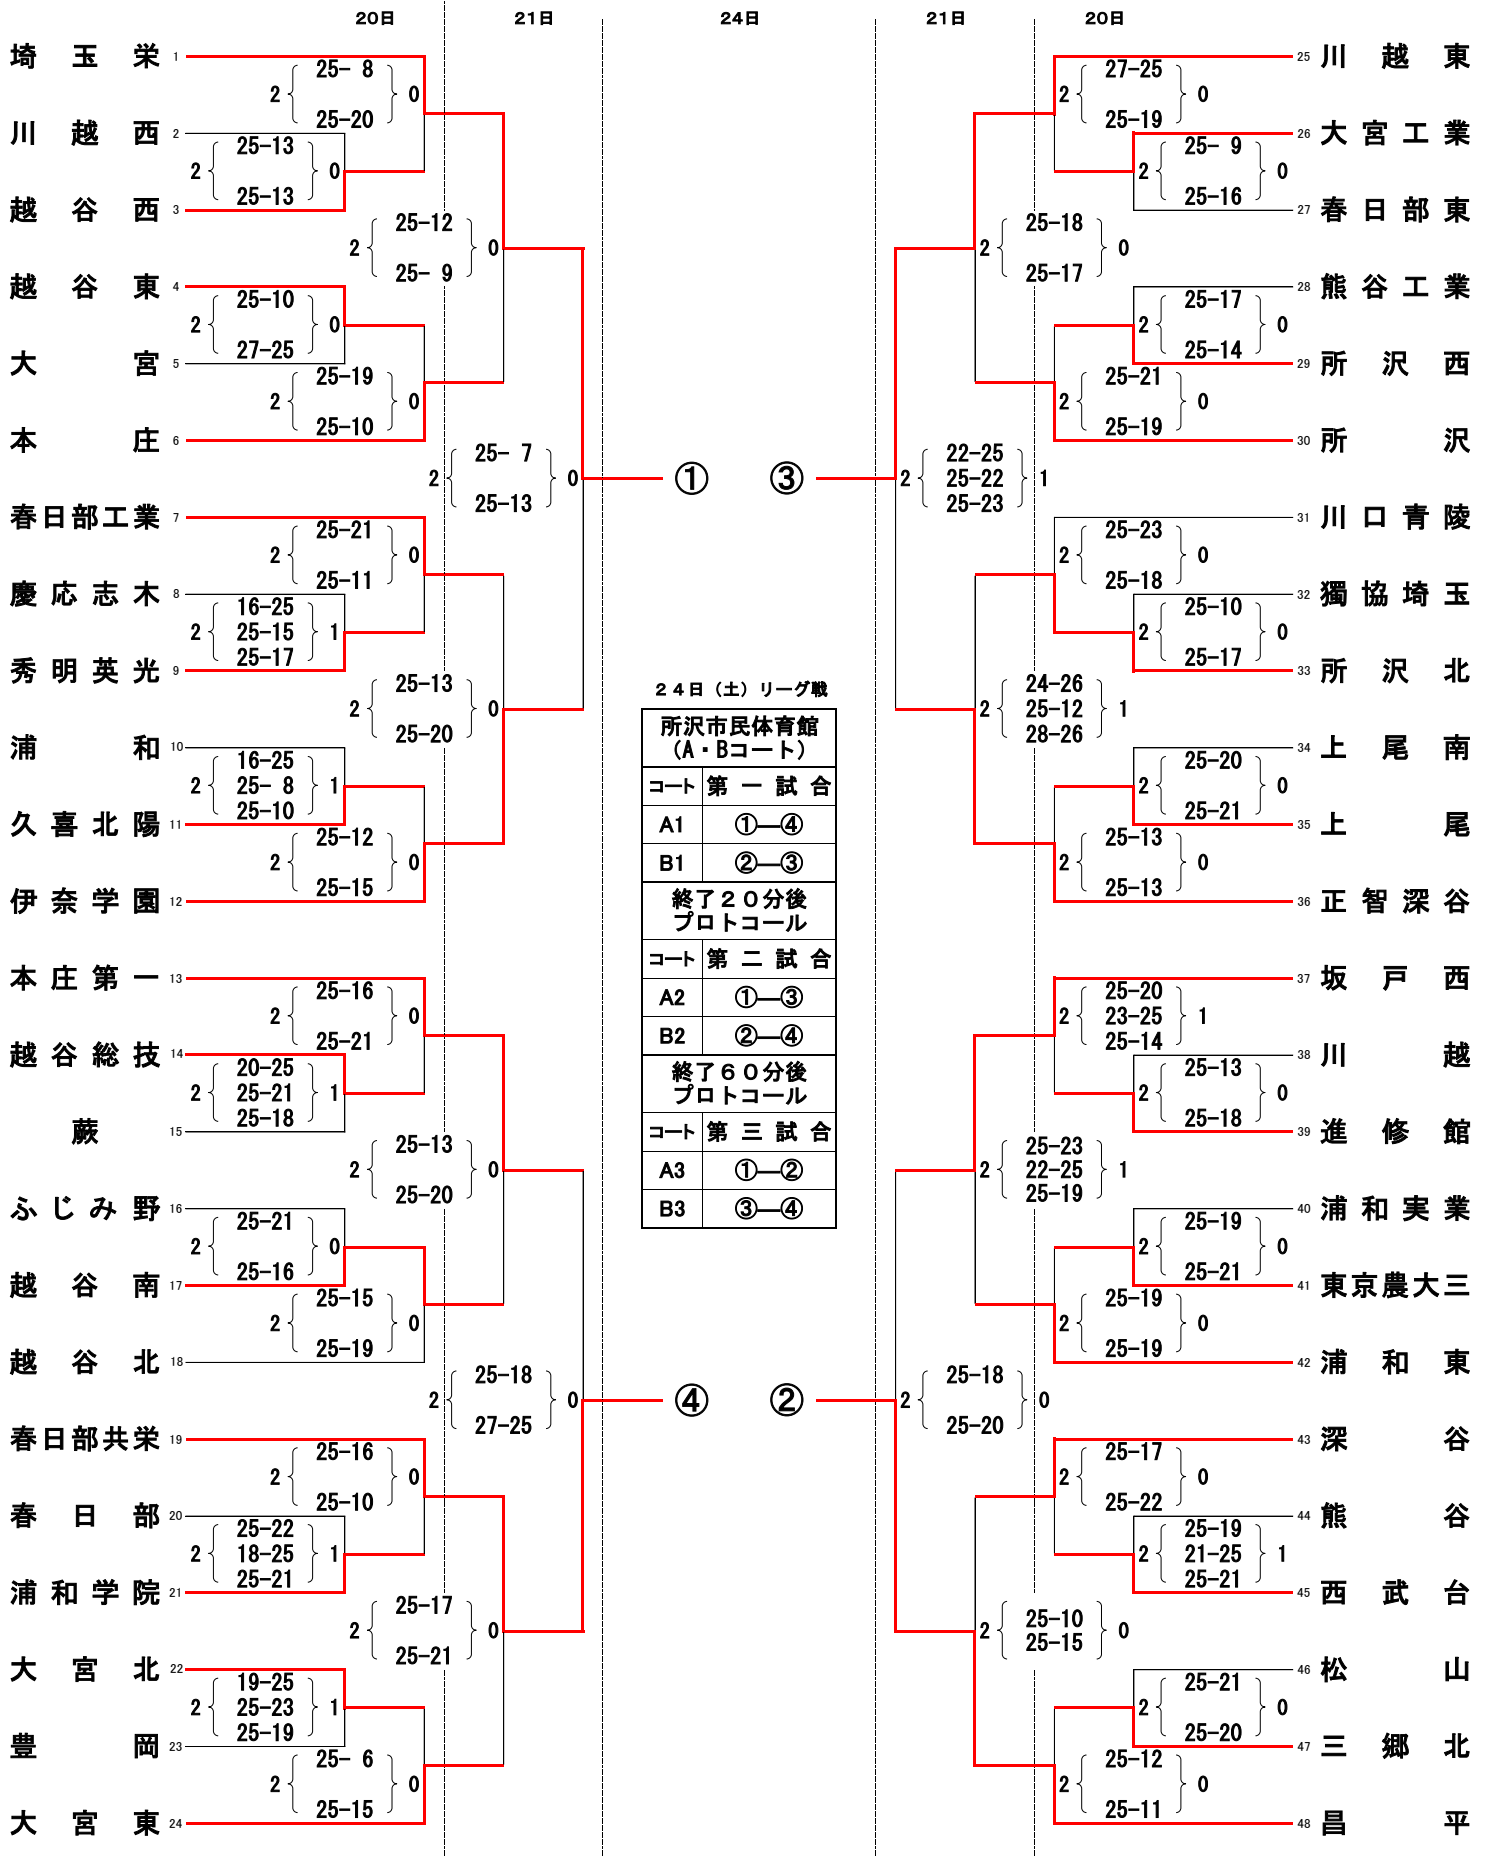

平成29年度 学校総合体育大会兼全国高等学校総合体育大会男女バレーボール競技大会
 埼玉県予選会男子競技記録

期 日 平成29年6月20日(火) 21日(水) 24日(土)
 会 場 所沢市民体育館

平成29年度 学校総合体育大会兼全国高等学校総合体育大会男女バレーボール競技大会
埼玉県予選会女子競技記録

期日 平成29年6月20日(火) 21日(水) 24日(土)
会場 所沢市民体育館 熊谷スポーツ文化公園体育館 本庄総合公園体育館

平成29年度 学校総合体育大会兼全国高等学校総合体育大会男女バレーボール競技大会
埼玉県予選会競技記録

期 日 平成29年6月24日(土) 会 場 所 沢市民体育館(男女)

男子決勝リーグ ① 埼 玉 栄 ② 昌 平 ③ 川 越 東 ④ 春日部共栄

	Aコート				Bコート			
第一試合	① 埼 玉 栄 2	25-19 - 25-10	0 春日部共栄	④	② 昌 平 2	25-14 - 25-23	0 川 越 東	③
第二試合	① 埼 玉 栄 2	25-16 - 25-17	0 川 越 東	③	② 昌 平 1	25-22 18-25 24-26	2 春日部共栄	④
第三試合	① 埼 玉 栄 2	25-20 - 25-17	0 昌 平	②	③ 川 越 東 0	18-25 - 18-25	2 春日部共栄	④

	①	②	③	④	勝	敗	得セット	失セット	セット率	総得点	総失点	ポイント率	順位
① 埼 玉 栄	○	○	○	○	3	0							1
② 昌 平	×	○	×	×	1	2							3
③ 川 越 東	×	×	○	×	0	3							4
④ 春日部共栄	×	○	○	○	2	1							2

男	優勝	埼 玉 栄 4年連続7回目の優勝 4年連続8回目の出場
	準優勝	春日部共栄 4年ぶり10回目の出場
子	第3位	昌 平
	第4位	川 越 東