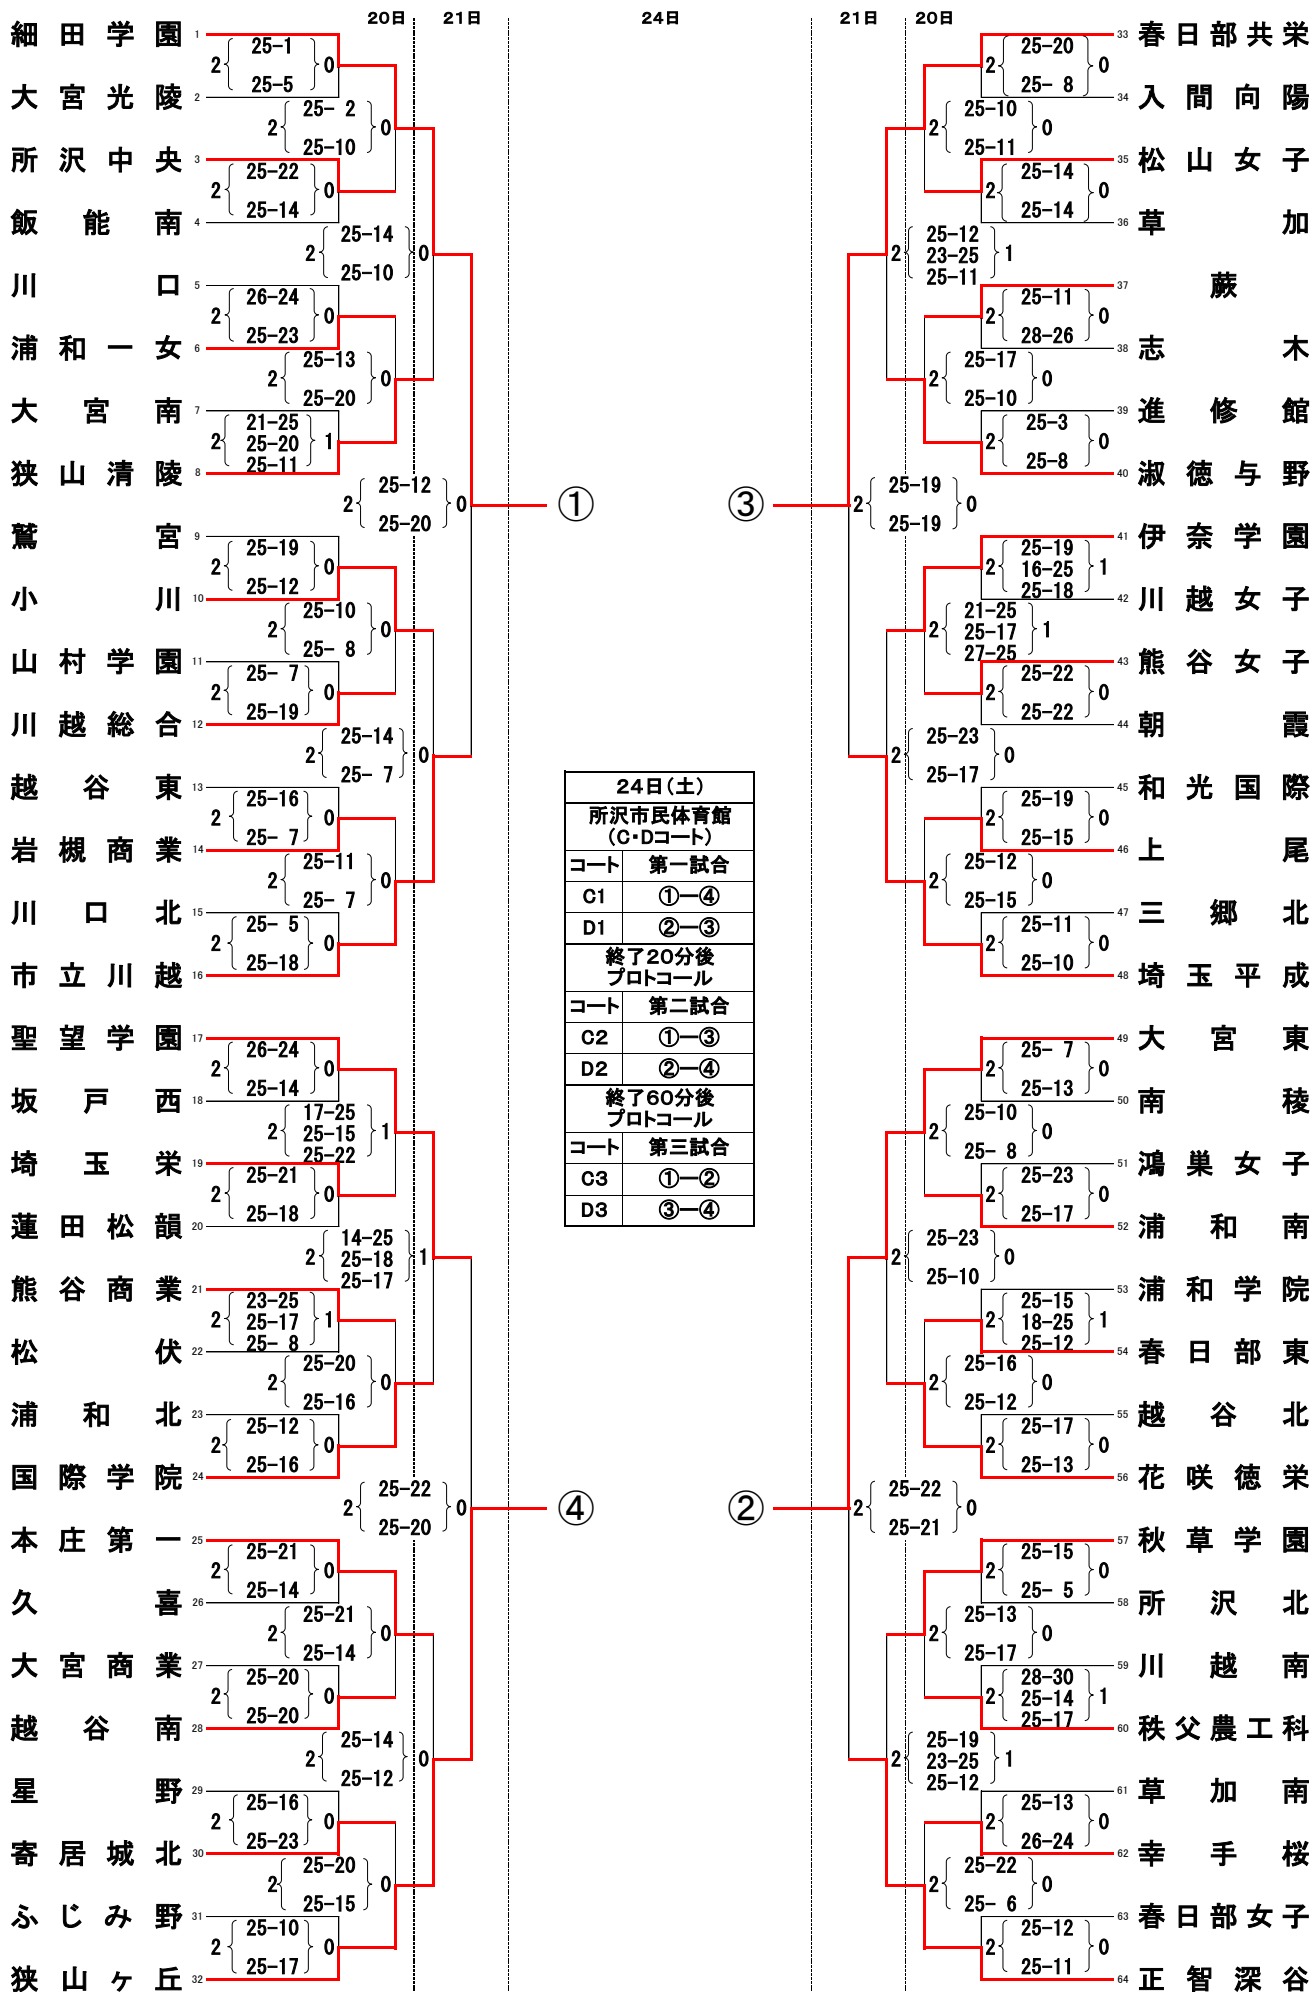

平成29年度 学校総合体育大会兼全国高等学校総合体育大会男女バレーボール競技大会
 埼玉県予選会男子競技記録

期 日 平成29年6月20日(火) 21日(水) 24日(土)
 会 場 所沢市民体育館

平成29年度 学校総合体育大会兼全国高等学校総合体育大会男女バレーボール競技大会
埼玉県予選会女子競技記録

期日 平成29年6月20日(火) 21日(水) 24日(土)
会場 所沢市民体育館 熊谷スポーツ文化公園体育館 本庄総合公園体育館

平成29年度 学校総合体育大会兼全国高等学校総合体育大会男女バレーボール競技大会
埼玉県予選会競技記録

期 日 平成29年6月24日(土) 会 場 所 沢市民体育館(男女)

男子決勝リーグ ① 埼 玉 栄 ② 昌 平 ③ 川 越 東 ④ 春日部共栄

	Aコート				Bコート			
第一試合	① 埼 玉 栄 2	25-19 - 25-10	0 春日部共栄	④	② 昌 平 2	25-14 - 25-23	0 川 越 東	③
第二試合	① 埼 玉 栄 2	25-16 - 25-17	0 川 越 東	③	② 昌 平 1	25-22 18-25 24-26	2 春日部共栄	④
第三試合	① 埼 玉 栄 2	25-20 - 25-17	0 昌 平	②	③ 川 越 東 0	18-25 - 18-25	2 春日部共栄	④

	①	②	③	④	勝	敗	得セット	失セット	セット率	総得点	総失点	ポイント率	順位
① 埼 玉 栄	○	○	○	○	3	0							1
② 昌 平	×	○	×	×	1	2							3
③ 川 越 東	×	×	○	×	0	3							4
④ 春日部共栄	×	○	○	○	2	1							2

男	優勝	埼 玉 栄 4年連続7回目の優勝 4年連続8回目の出場
	準優勝	春日部共栄 4年ぶり10回目の出場
子	第3位	昌 平
	第4位	川 越 東

★男女上位2チームが「繋がる絆 魅せよう僕らの若き力 はばたけ世界へ南東北総体2017」へ出場
男子7月29日(土)～8月1日(火) 山形県山形市他
女子7月29日(土)～8月1日(火) 宮城県利府町他