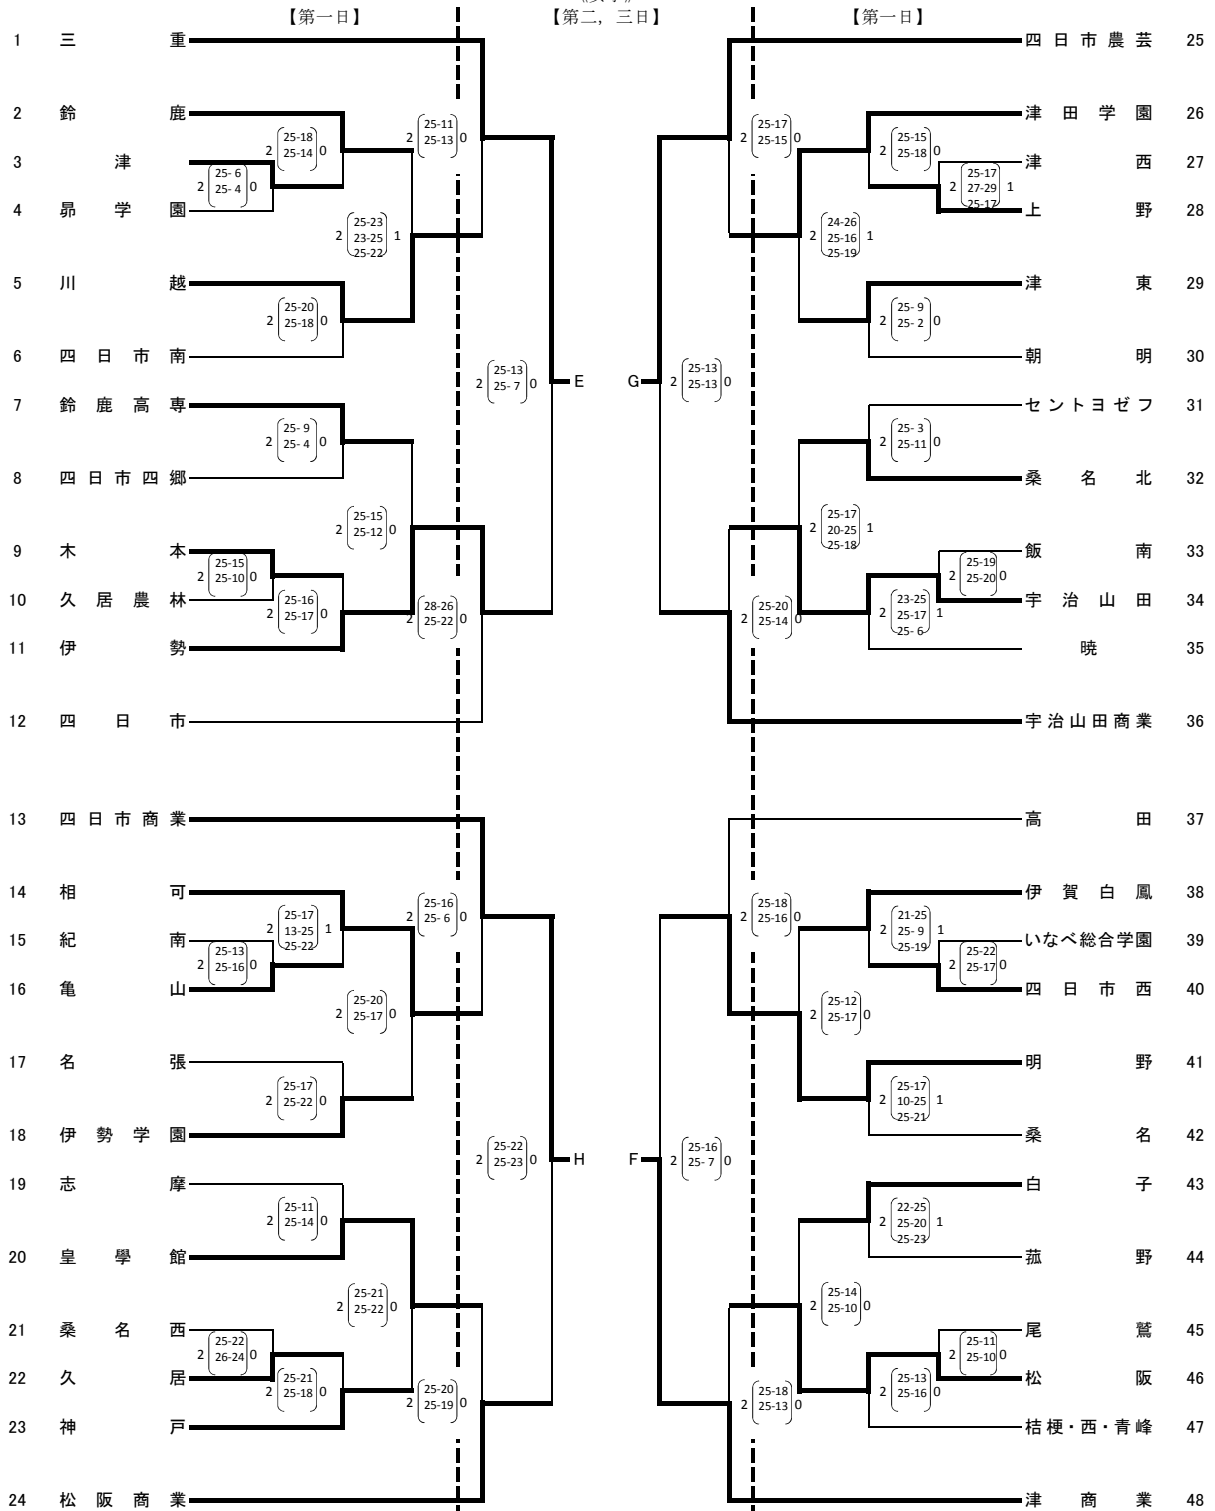

平成29年度三重県高等学校総合体育大会バレーボール競技
兼 東海高等学校総合体育大会三重県予選大会
兼 全国高等学校総合体育大会三重県予選大会

《女子》

* 会 場 : 【第一日】 E, F : 安濃中央総合公園内体育館, G, H : 四日市西高校, I, J : 菰野高校,
【第二日】 E, H : 安濃中央総合公園内体育館、F, G : 四日市西高校
【第三日】 安濃中央総合公園内体育館

【第二日 決勝リーグ戦組合せ】				【第二日 5位、7位決定戦】			
E 三 重	2	$\begin{matrix} E4 \\ 25-15 \\ 25-17 \end{matrix}$	0 H 四日市商業	明 野	2	$\begin{matrix} G4 \\ 25-13 \\ 23-25 \\ 25-14 \end{matrix}$	1 宇治山田商業
F 津商業	2	$\begin{matrix} F4 \\ 25-15 \\ 25-15 \end{matrix}$	0 G 四日市農芸	伊 勢	1	$\begin{matrix} H4 \\ 16-25 \\ 25-20 \\ 18-25 \end{matrix}$	2 松阪商業

【第三日 決勝リーグ戦組合せ】							
E 三 重	2	$\begin{matrix} B1 \\ 25-14 \\ 25-16 \end{matrix}$	0 G 四日市農芸	G 四日市農芸	2	$\begin{matrix} B3 \\ 25-11 \\ 25-23 \end{matrix}$	0 H 四日市商業
F 津商業	2	$\begin{matrix} B2 \\ 25-19 \\ 25-21 \end{matrix}$	0 H 四日市商業	E 三 重	1	$\begin{matrix} B4 \\ 23-25 \\ 25-23 \\ 22-25 \end{matrix}$	2 F 津商業