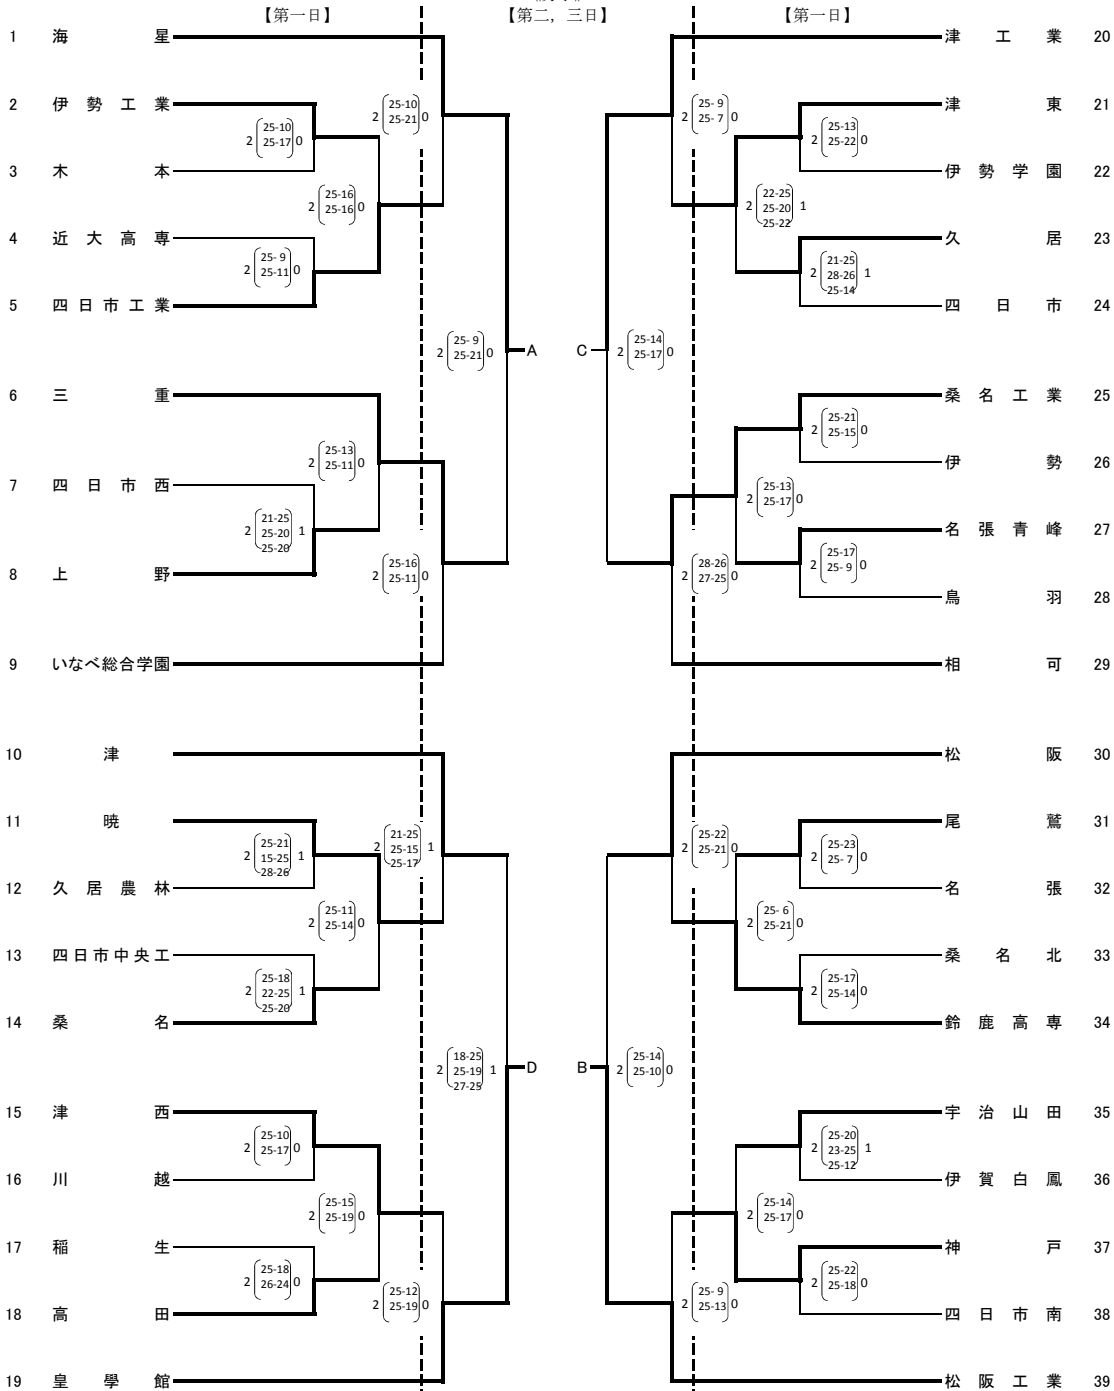

平成29年度三重県高等学校総合体育大会バレーボール競技
 兼 東海高等学校総合体育大会三重県予選大会
 兼 全国高等学校総合体育大会三重県予選大会 結果
 《男子》

* 会場： 【第一日】 A, D：海星高校、B, C：桑名工業高校
 【第二日】 A, D：海星高校、B, C：桑名工業高校
 【第三日】 安濃中央総合公園内体育館

【第二日 決勝リーグ戦組合せ】

A 海星	2	$\begin{matrix} 25-17 \\ 25-12 \end{matrix}$	0	D 皇學館
B 松阪工業	2	$\begin{matrix} 25-27 \\ 25-23 \\ 25-15 \end{matrix}$	1	C 津工業