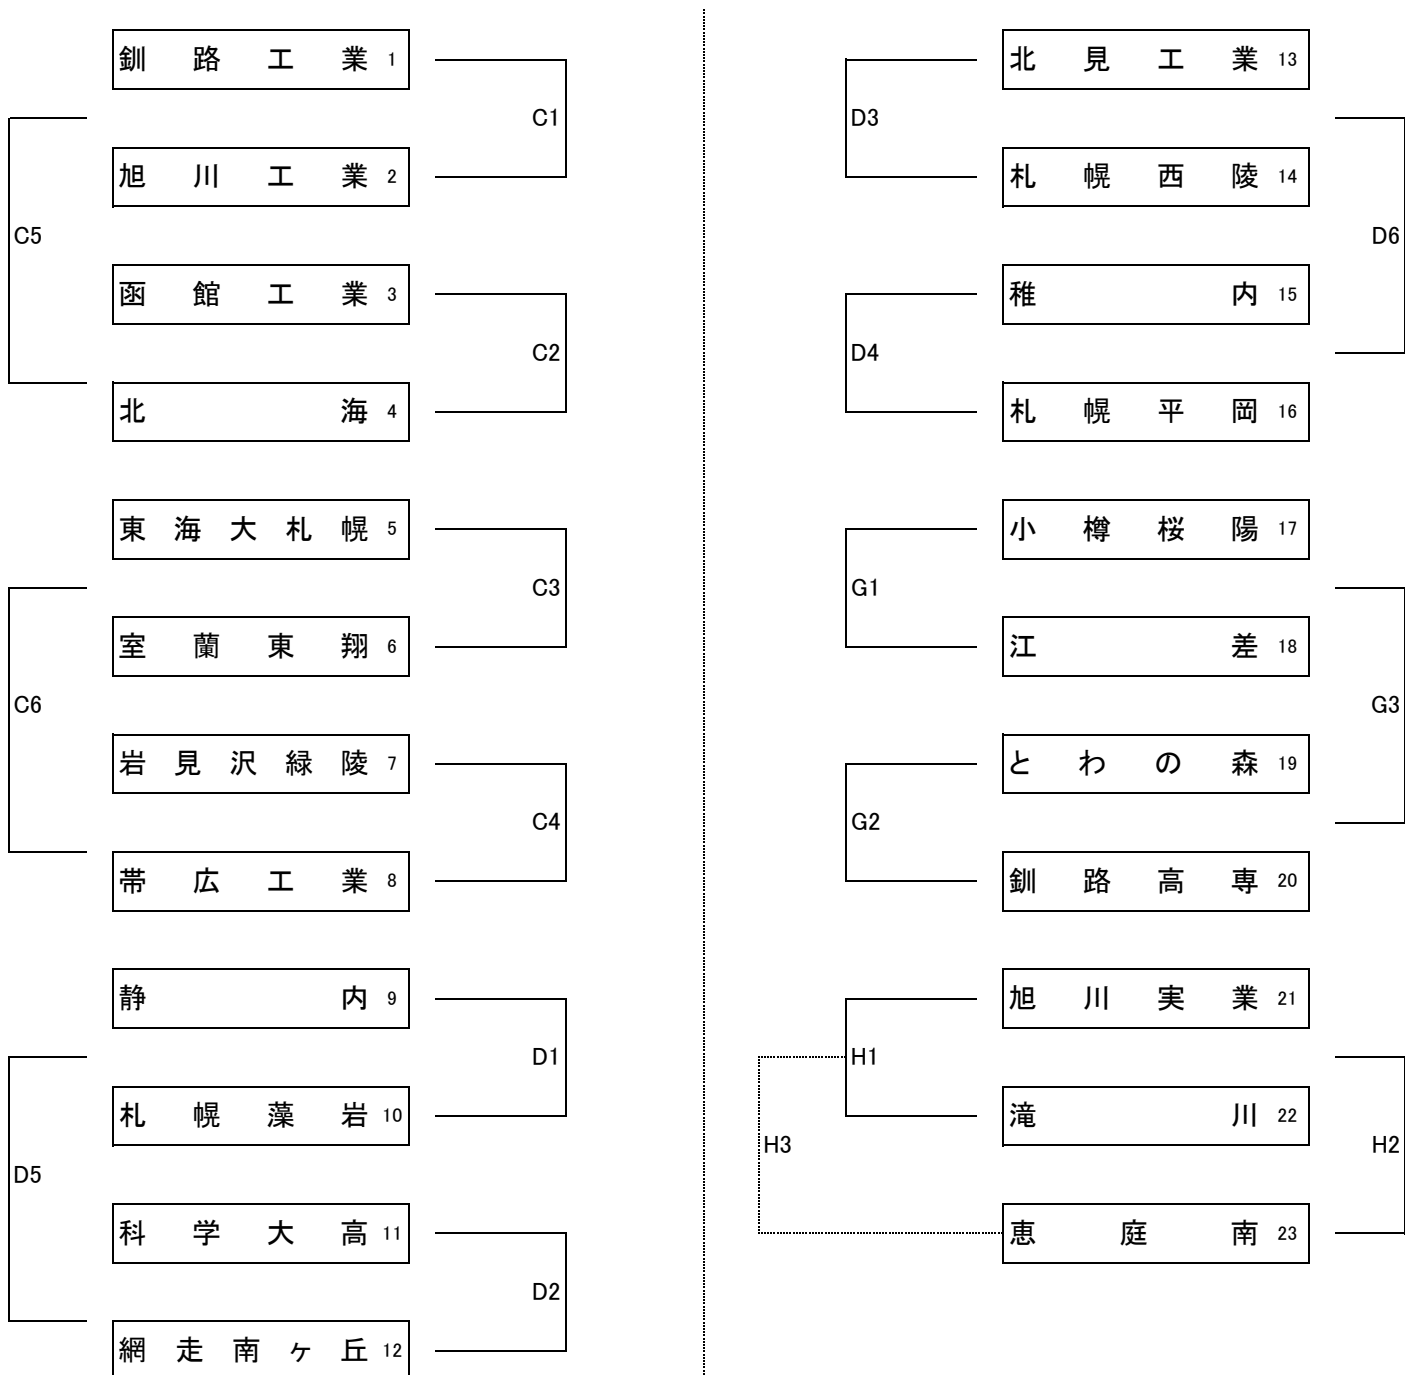

# 平成29年度 北海道高等学校総合体育大会バレーボール競技大会

## 予選グループ戦組み合わせ【男子】

6月13日(火)

会場：北海道立総合体育センター(C・Dコート)

札幌平岡高等学校(G・Hコート)

## 予選グループ戦組み合わせ【女子】

6月13日(火)

会場 : 北海道立総合体育センター(A・B・E・Fコート)