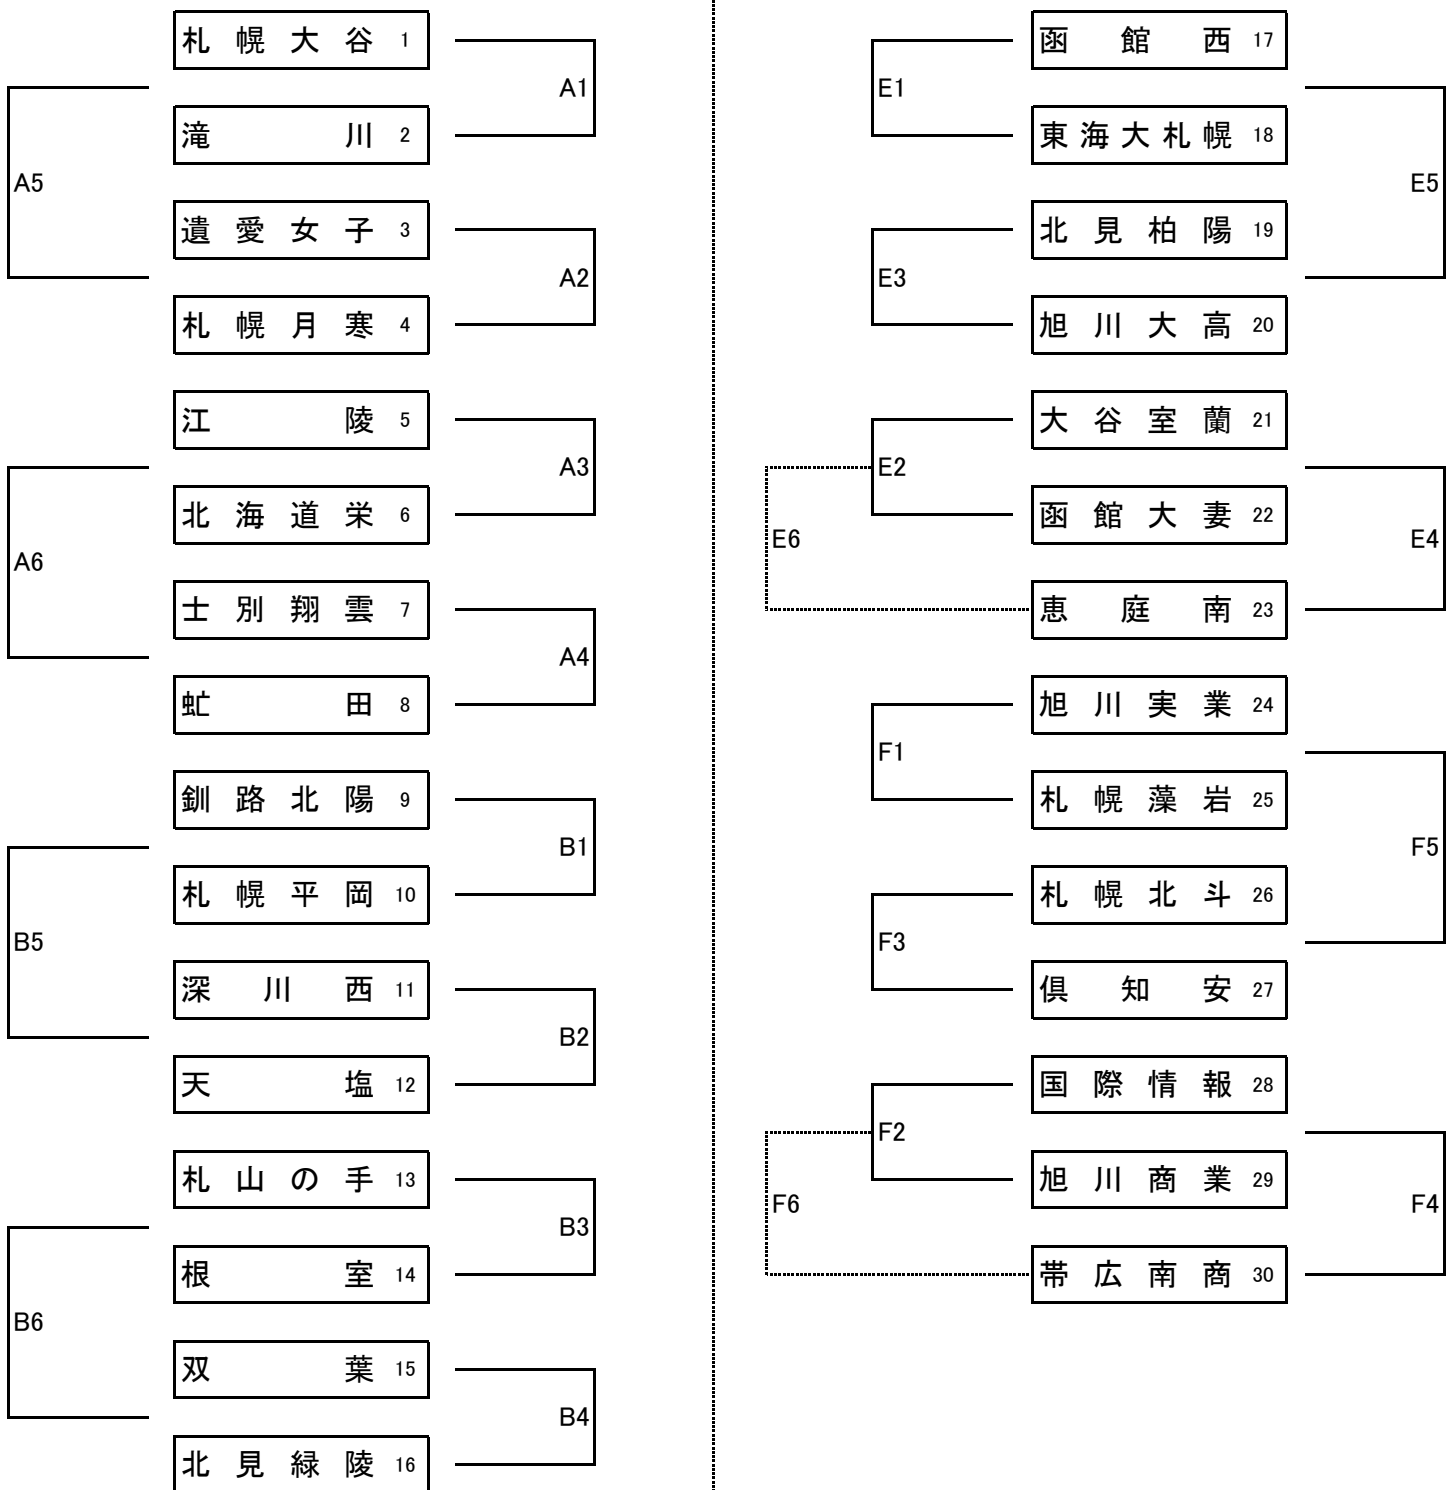

# 平成29年度 北海道高等学校総合体育大会バレーボール競技大会

## 予選グループ戦組み合わせ【男子】

6月13日(火)

会場：北海道立総合体育センター(C・Dコート)

札幌平岡高等学校(G・Hコート)

## 予選グループ戦組み合わせ【女子】

6月13日(火)

会場 : 北海道立総合体育センター(A・B・E・Fコート)