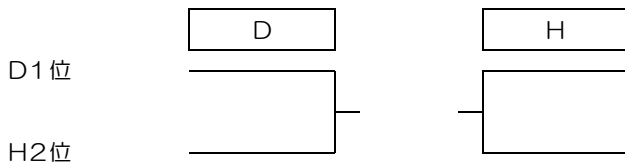

【女子の部】

Cリーグ

チーム名	田布施	西岐波	沼城	勝敗	セット率	得点率	順位
3 田布施							
11 西岐波							
19 沼城							

Gリーグ

チーム名	大内	白水	鹿野	勝敗	セット率	得点率	順位
7 大内							
15 白水							
23 鹿野							

トーナメントシード決定戦

C1位

G2位

G1位

C2位

リーグ戦順位決定方法は以下の通りとする

- ①勝率
- ②直接対戦結果

Dリーグ

チーム名	武蔵	秋月	和木	勝敗	セット率	得点率	順位
4 武蔵							
12 秋月							
20 和木							

Hリーグ

チーム名	PIECE	室積	夢が丘	勝敗	セット率	得点率	順位
8 PIECE							
16 室積							
24 夢が丘							

トーナメントシード決定戦

D1位

H2位

H1位

D2位

リーグ戦順位決定方法は以下の通りとする

- ①勝率
- ②直接対戦結果