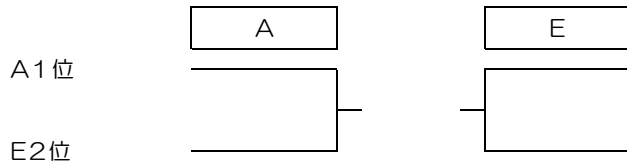

ファミリーマートカップ
第37回全日本バレーボール小学生大会山口県決勝大会第1日目（予選リーグ）
平成29年6月24日（土） キリンビバレッジ周南総合スポーツセンター

【女子の部】

Aリーグ

チーム名	麻里布	秋吉	勝間	勝敗	セット率	得点率	順位
1 麻里布							
9 秋吉							
17 勝間							

Eリーグ

チーム名	神田	仙崎	藤山	勝敗	セット率	得点率	順位
5 神田							
13 仙崎							
21 藤山							

トーナメントシード決定戦

リーグ戦順位決定方法は以下の通りとする

- E1位 ①勝率
- ②直接対戦結果
- A2位

Bリーグ

チーム名	徳地中央	向陽	周東	勝敗	セット率	得点率	順位
2 徳地中央							
10 向陽							
18 周東