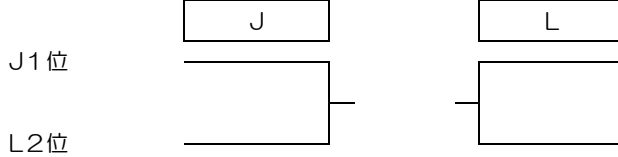

ファミリーマートカップ

第37回全日本バレーボール小学生大会山口県決勝大会第1日目（予選リーグ）

平成29年6月24日（土） キリンビバレッジ周南総合スポーツセンター

【男子の部】

Jリーグ

チーム名	山口	平田	桜木	勝敗	セット率	得点率	順位
1 山口							
5 平田							
9 桜木							

Lリーグ

チーム名	勝山	麻里布	常盤	勝敗	セット率	得点率	順位
3 勝山							
7 麻里布							
11 常盤							

トーナメントシード決定戦

リーグ戦順位決定方法は以下の通りとする

L1位 ①勝率 ②直接対決結果

J2位

Kリーグ

チーム名	新南陽	周東	麦川	勝敗	セット率	得点率	順位
2 新南陽							
6 周東							
10 麦川							

Mリーグ

チーム名	山陽	せんだん	華城	長府	勝敗	セット率	得点率	順位
4 山陽								
8 せんだん								
12 華城								
13 長府								

トーナメントシード決定戦

リーグ戦順位決定方法は以下の通りとする

M1位 ①勝率 ②直接対決結果

③セット率 ④得点率

K2位 ⑤1セット（15点）マッチの決定戦

ファミリーマートカップ
第37回全日本バレーボール小学生大会山口県決勝大会第1日目（予選リーグ）
 平成29年6月24日（土） キリンビバレッジ周南総合スポーツセンター

【女子の部】

Aリーグ