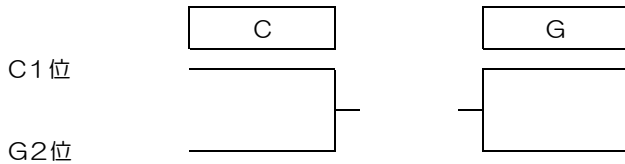

Fリーグ

チーム名	東岐波	大島	小野	勝敗	セット率	得点率	順位
6 東岐波							
14 大島							
22 小野							

トーナメントシード決定戦

リーグ戦順位決定方法は以下の通りとする

- F1位 ①勝率
- ②直接対戦結果
- B2位

ファミリーマートカップ
第37回全日本バレーボール小学生大会山口県決勝大会第1日目(予選リーグ)
 平成29年6月24日(土) キリンビバレッジ周南総合スポーツセンター

【女子の部】

Cリーグ

チーム名	田布施	西岐波	沼城	勝敗	セット率	得点率	順位
3 田布施							
11 西岐波							
19 沼城							

Gリーグ

チーム名	大内	白水	鹿野	勝敗	セット率	得点率	順位
7 大内							
15 白水							
23 鹿野							

トーナメントシード決定戦

C1位

G2位

G1位

C2位

リーグ戦順位決定方法は以下の通りとする

- ①勝率
- ②直接対戦結果

Dリーグ

チーム名	武蔵	秋月	和木	勝敗	セット率	得点率	順位
4 武蔵							
12 秋月							
20 和木							

Hリーグ

チーム名	PIECE	室積	夢が丘	勝敗	セット率	得点率	順位
8 PIECE							
16 室積							
24 夢が丘							

トーナメントシード決定戦

D1位

H2位

H1位

D2位

リーグ戦順位決定方法は以下の通りとする

- ①勝率
- ②直接対戦結果