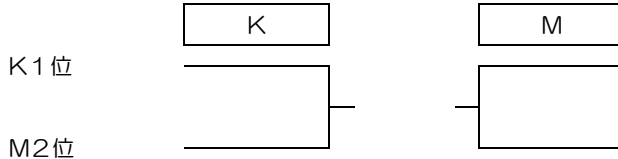

ファミリーマートカップ

第37回全日本バレーボール小学生大会山口県決勝大会第1日目（予選リーグ）

平成29年6月24日（土） キリンビバレッジ周南総合スポーツセンター

【男子の部】

Jリーグ

チーム名	山口	平田	桜木	勝敗	セット率	得点率	順位
1 山口							
5 平田							
9 桜木							

Lリーグ

チーム名	勝山	麻里布	常盤	勝敗	セット率	得点率	順位
3 勝山							
7 麻里布							
11 常盤							

トーナメントシード決定戦

リーグ戦順位決定方法は以下の通りとする

L1位 ①勝率 ②直接対決結果

J2位

Kリーグ

チーム名	新南陽	周東	麦川	勝敗	セット率	得点率	順位
2 新南陽							
6 周東							
10 麦川							

Mリーグ

チーム名	山陽	せんだん	華城	長府	勝敗	セット率	得点率	順位
4 山陽								
8 せんだん								
12 華城								
13 長府								

トーナメントシード決定戦

リーグ戦順位決定方法は以下の通りとする

M1位 ①勝率 ②直接対決結果

③セット率 ④得点率

K2位 ⑤1セット（15点）マッチの決定戦

ファミリーマートカップ
第37回全日本バレーボール小学生大会山口県決勝大会第1日目（予選リーグ）
 平成29年6月24日（土） キリンビバレッジ周南総合スポーツセンター

【女子の部】

Aリーグ