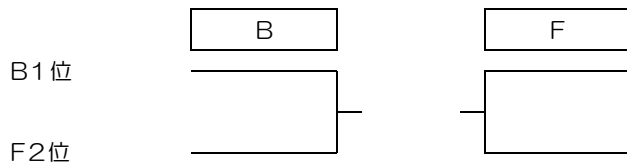

トーナメントシード決定戦

リーグ戦順位決定方法は以下の通りとする

L1位 ①勝率 ②直接対決結果

J2位

Kリーグ

チーム名	新南陽	周東	麦川	勝敗	セット率	得点率	順位
2 新南陽							
6 周東							
10 麦川							

Mリーグ

チーム名	山陽	せんだん	華城	長府	勝敗	セット率	得点率	順位
4 山陽								
8 せんだん								
12 華城								
13 長府								

トーナメントシード決定戦

リーグ戦順位決定方法は以下の通りとする

M1位 ①勝率 ②直接対決結果

③セット率 ④得点率

K2位 ⑤1セット（15点）マッチの決定戦

ファミリーマートカップ
第37回全日本バレーボール小学生大会山口県決勝大会第1日目（予選リーグ）
 平成29年6月24日（土） キリンビバレッジ周南総合スポーツセンター

【女子の部】

Aリーグ

チーム名	麻里布	秋吉	勝間	勝敗	セット率	得点率	順位
1 麻里布							
9 秋吉							
17 勝間							

Eリーグ

チーム名	神田	仙崎	藤山	勝敗	セット率	得点率	順位
5 神田							
13 仙崎							
21 藤山							

トーナメントシード決定戦

リーグ戦順位決定方法は以下の通りとする

- E1位 ①勝率
- ②直接対戦結果
- A2位

Bリーグ

チーム名	徳地中央	向陽	周東	勝敗	セット率	得点率	順位
2 徳地中央							
10 向陽							
18 周東							

Fリーグ

チーム名	東岐波	大島	小野	勝敗	セット率	得点率	順位
6 東岐波							
14 大島							
22 小野							

トーナメントシード決定戦

リーグ戦順位決定方法は以下の通りとする

- F1位 ①勝率
- ②直接対戦結果
- B2位

ファミリーマートカップ
第37回全日本バレーボール小学生大会山口県決勝大会第1日目(予選リーグ)
 平成29年6月24日(土) キリンビバレッジ周南総合スポーツセンター