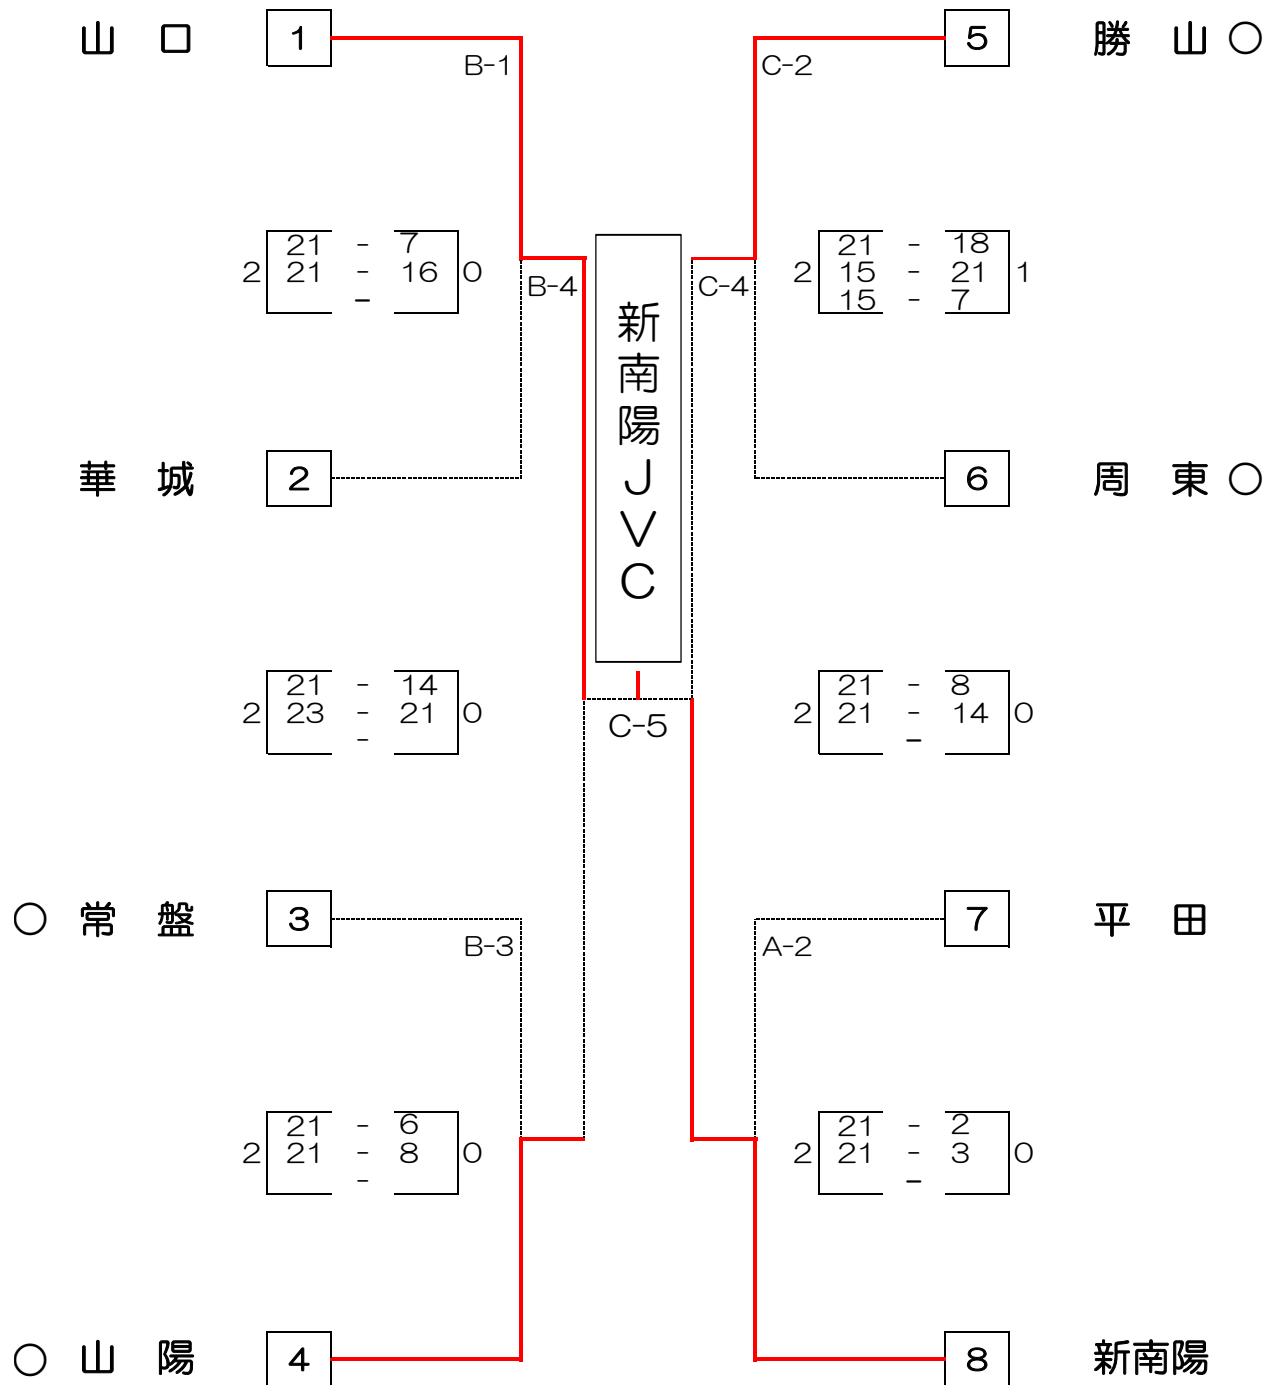

ファミリーマートカップ 第37回全日本バレーボール小学生大会山口県決勝大会 第2日目決勝トーナメント

【男子の部】 期日；平成29年6月25日（日） 第1試合開始；9時
会場；キリンビバレッジ周南総合スポーツセンター

優 勝
新南陽JVC

2

24	-	22
21	-	9
-	-	-

0

第1位 新南陽JVC
第2位 山口JVC
第3位 勝山JVC 山陽BRAVE