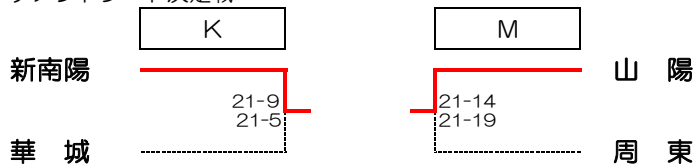

Lリーグ

チーム名	勝 山	麻里布	常 盤	勝敗	セット率	得点率	順位
3 勝 山		21-8 21-9	21-12 21-9	2勝0敗			1
7 麻里布	8-21 9-21		19-21 21-11 20-22	0勝2敗			3
11 常 盤	12-21 9-21	21-19 11-21 22-20		1勝1敗			2

トーナメントシード決定戦

リーグ戦順位決定方法は以下の通りとする

①勝率 ②直接対決結果

トーナメントシード決定戦

リーグ戦順位決定方法は以下の通りとする

①勝率 ②直接対決結果
③セット率 ④得点率
⑤1セット（15点）マッチの決定戦

ファミリーマートカップ
第37回全日本バレーボール小学生大会山口県決勝大会第1日目（予選リーグ）
 平成29年6月24日（土） キリンビバレッジ周南総合スポーツセンター

【女子の部】

Aリーグ

チーム名	麻里布	秋吉	勝間	勝敗	セット率	得点率	順位
1 麻里布		21-4 21-9	21-10 21-11	2勝0敗			1
9 秋吉	4-21 9-21		21-16 21-16	1勝1敗			2
17 勝間	10-21 11-21	16-21 16-21		0勝2敗			3