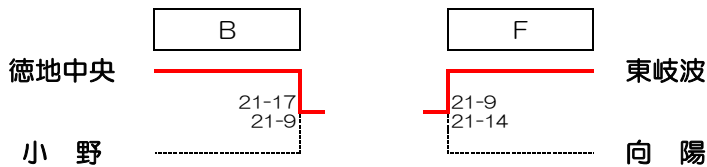

Fリーグ

チーム名	東岐波	大島	小野	勝敗	セット率	得点率	順位
6 東岐波		21-6 21-5	21-10 21-4	2勝0敗			1
14 大島	6-21 5-21		16-21 10-21	0勝2敗			3
22 小野	10-21 4-21	21-16 21-10		1勝1敗			2

トーナメントシード決定戦