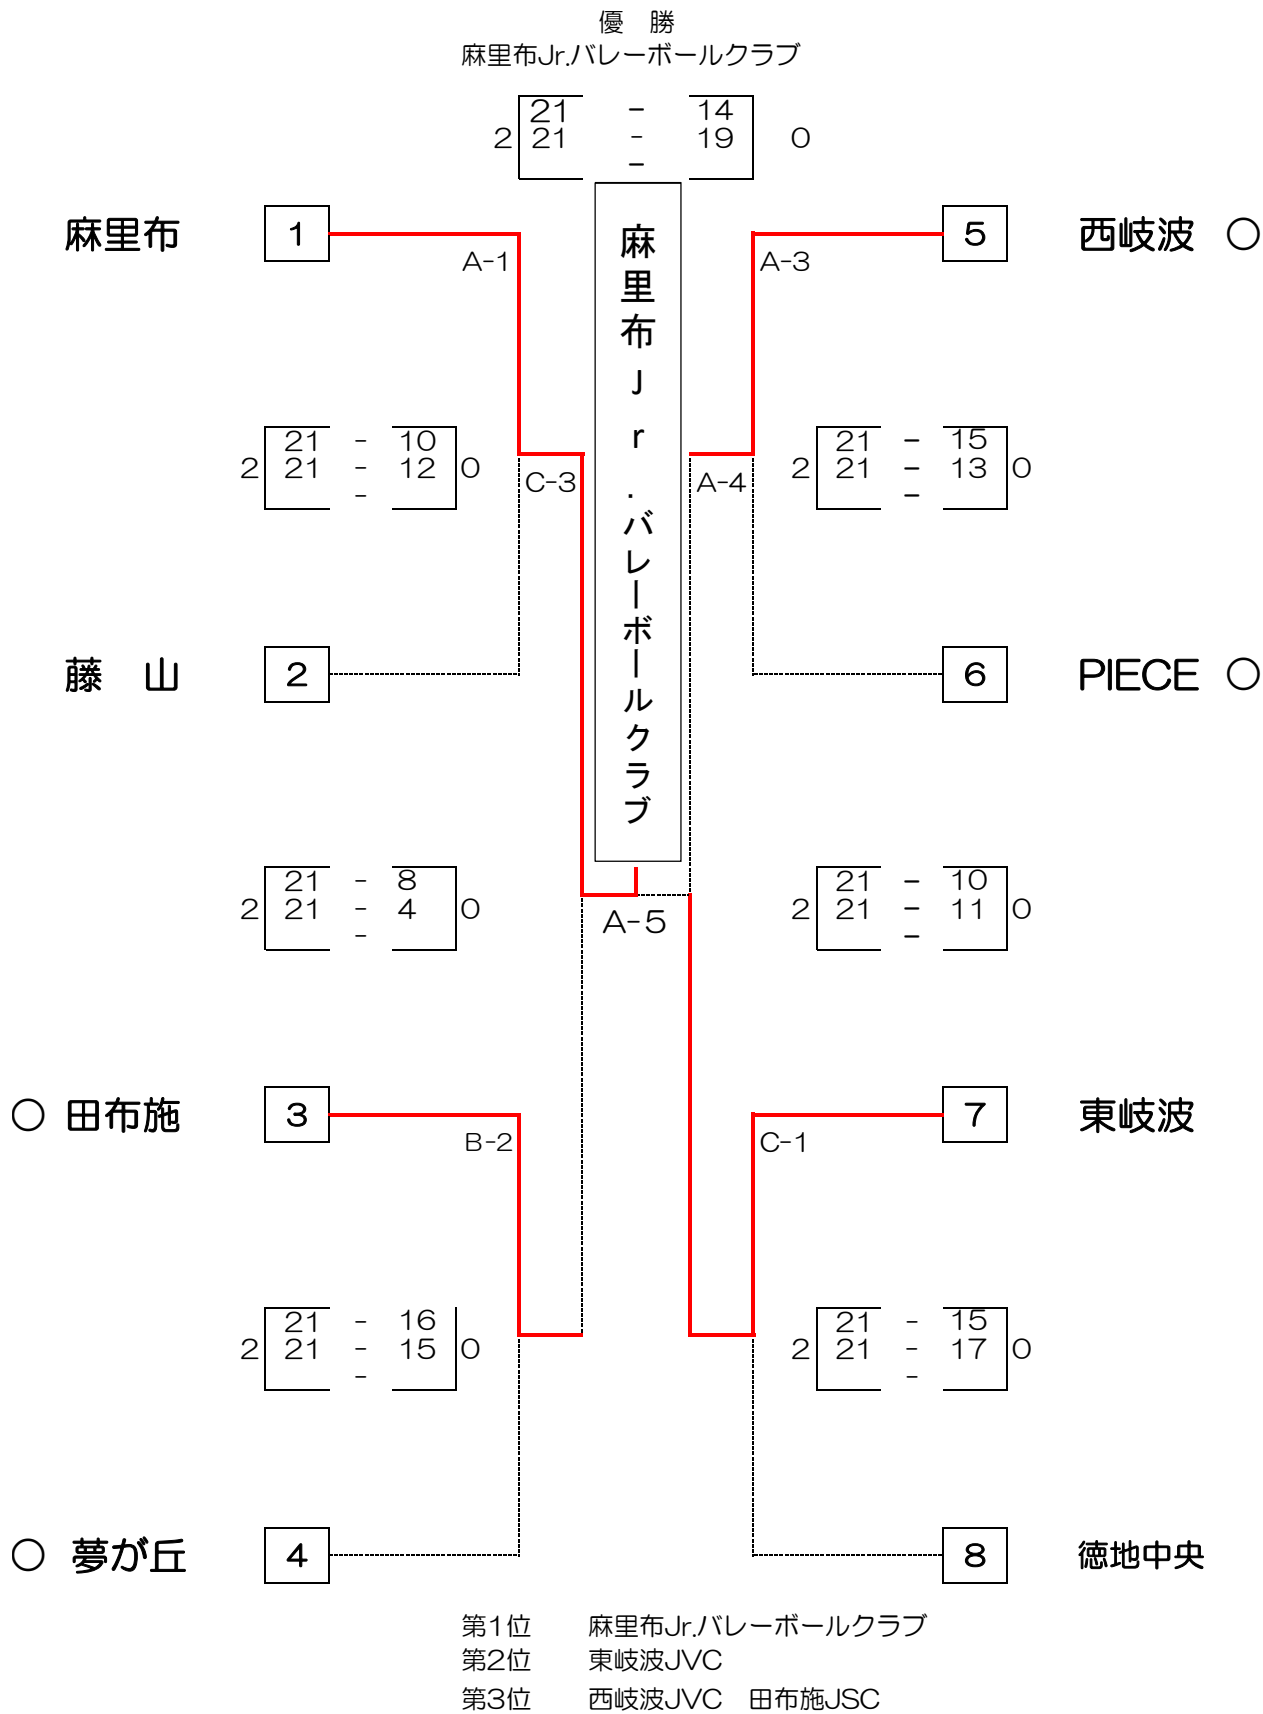

ファミリーマートカップ 第37回全日本バレーボール小学生大会山口県決勝大会 第2日目決勝トーナメント

【女子の部】 期日；平成29年6月25日（日） 第1試合開始；9時
会場；キリンビバレッジ周南総合スポーツセンター