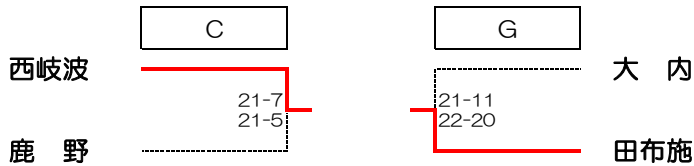

トーナメントシード決定戦

リーグ戦順位決定方法は以下の通りとする

- ①勝率
- ②直接対戦結果

ファミリーマートカップ
第37回全日本バレーボール小学生大会山口県決勝大会第1日目（予選リーグ）
 平成29年6月24日（土） キリンビバレッジ周南総合スポーツセンター

【女子の部】

Cリーグ

チーム名	田布施	西岐波	沼 城	勝敗	セット率	得点率	順位
³ 田布施		14-21 19-21	21-10 21-12	1勝1敗			2
¹¹ 西岐波	21-14 21-19		21-6 21-18	2勝0敗			1
¹⁹ 沼 城	10-21 12-21	6-21 18-21		0勝2敗			3

Gリーグ

チーム名	大 内	白 水	鹿 野	勝敗	セット率	得点率	順位
⁷ 大 内		21-13 21-7	21-15 21-12	2勝0敗			1
¹⁵ 白 水	13-21 7-21		9-21 4-21	0勝2敗			3
²³ 鹿 野	21-9 21-4	21-9 21-4		1勝1敗			2

トーナメントシード決定戦

リーグ戦順位決定方法は以下の通りとする

- ①勝率
- ②直接対戦結果

Dリーグ

チーム名	武 蔵	秋 月	和 木	勝敗	セット率	得点率	順位
⁴ 武 蔵		21-7 21-12	21-15 21-17	2勝0敗			1
¹² 秋 月	7-21 12-21		6-21 12-21	0勝2敗			3
²⁰ 和 木	15-21 17-21	21-6 21-12		1勝1敗			2