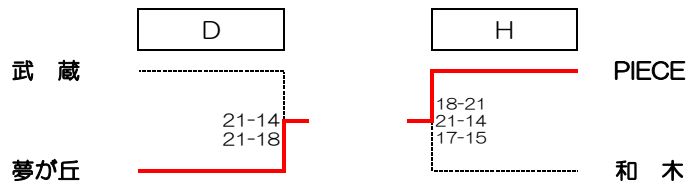

トーナメントシード決定戦

リーグ戦順位決定方法は以下の通りとする

- ①勝率
- ②直接対戦結果

ファミリーマートカップ
第37回全日本バレーボール小学生大会山口県決勝大会第1日目（予選リーグ）
 平成29年6月24日（土） キリンビバレッジ周南総合スポーツセンター

【女子の部】

Cリーグ

チーム名	田布施	西岐波	沼 城	勝敗	セット率	得点率	順位
³ 田布施		14-21 19-21	21-10 21-12	1勝1敗			2
¹¹ 西岐波	21-14 21-19		21-6 21-18	2勝0敗			1
¹⁹ 沼 城	10-21 12-21	6-21 18-21		0勝2敗			3

Gリーグ

チーム名	大 内	白 水	鹿 野	勝敗	セット率	得点率	順位
⁷ 大 内		21-13 21-7	21-15 21-12	2勝0敗			1
¹⁵ 白 水	13-21 7-21		9-21 4-21	0勝2敗			3
²³ 鹿 野	21-9 21-4	21-9 21-4		1勝1敗			2

トーナメントシード決定戦

リーグ戦順位決定方法は以下の通りとする

- ①勝率
- ②直接対戦結果

Dリーグ

チーム名	武 蔵	秋 月	和 木	勝敗	セット率	得点率	順位
⁴ 武 蔵		21-7 21-12	21-15 21-17	2勝0敗			1
¹² 秋 月	7-21 12-21		6-21 12-21	0勝2敗			3
²⁰ 和 木	15-21 17-21	21-6 21-12		1勝1敗			2

Hリーグ

チーム名	PIECE	室 積	夢が丘	勝敗	セット率	得点率	順位
⁸ PIECE		21-8 21-19	21-19 21-6	2勝0敗			1
¹⁶ 室 積	8-21 19-21		12-21 7-21	0勝2敗			3
²⁴ 夢が丘	19-21 6-21	21-12 21-7		1勝1敗			2

トーナメントシード決定戦

リーグ戦順位決定方法は以下の通りとする

- ①勝率
- ②直接対戦結果