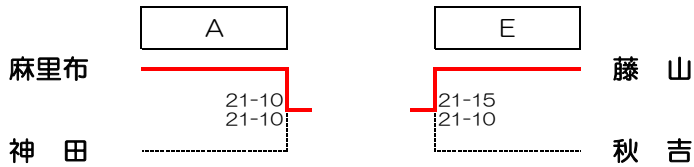

ファミリーマートカップ
第37回全日本バレーボール小学生大会山口県決勝大会第1日目（予選リーグ）
平成29年6月24日（土） キリンビバレッジ周南総合スポーツセンター

【女子の部】

Aリーグ

チーム名	麻里布	秋吉	勝間	勝敗	セット率	得点率	順位
1 麻里布		21-4 21-9	21-10 21-11	2勝0敗			1
9 秋吉	4-21 9-21		21-16 21-16	1勝1敗			2
17 勝間	10-21 11-21	16-21 16-21		0勝2敗			3

Eリーグ

チーム名	神田	仙崎	藤山	勝敗	セット率	得点率	順位
5 神田		21-19 21-16	16-21 17-21	1勝1敗			2
13 仙崎	19-21 16-21		10-21 19-21	0勝2敗			3
21 藤山	21-16 21-17	21-10 21-19		2勝0敗			1

トーナメントシード決定戦