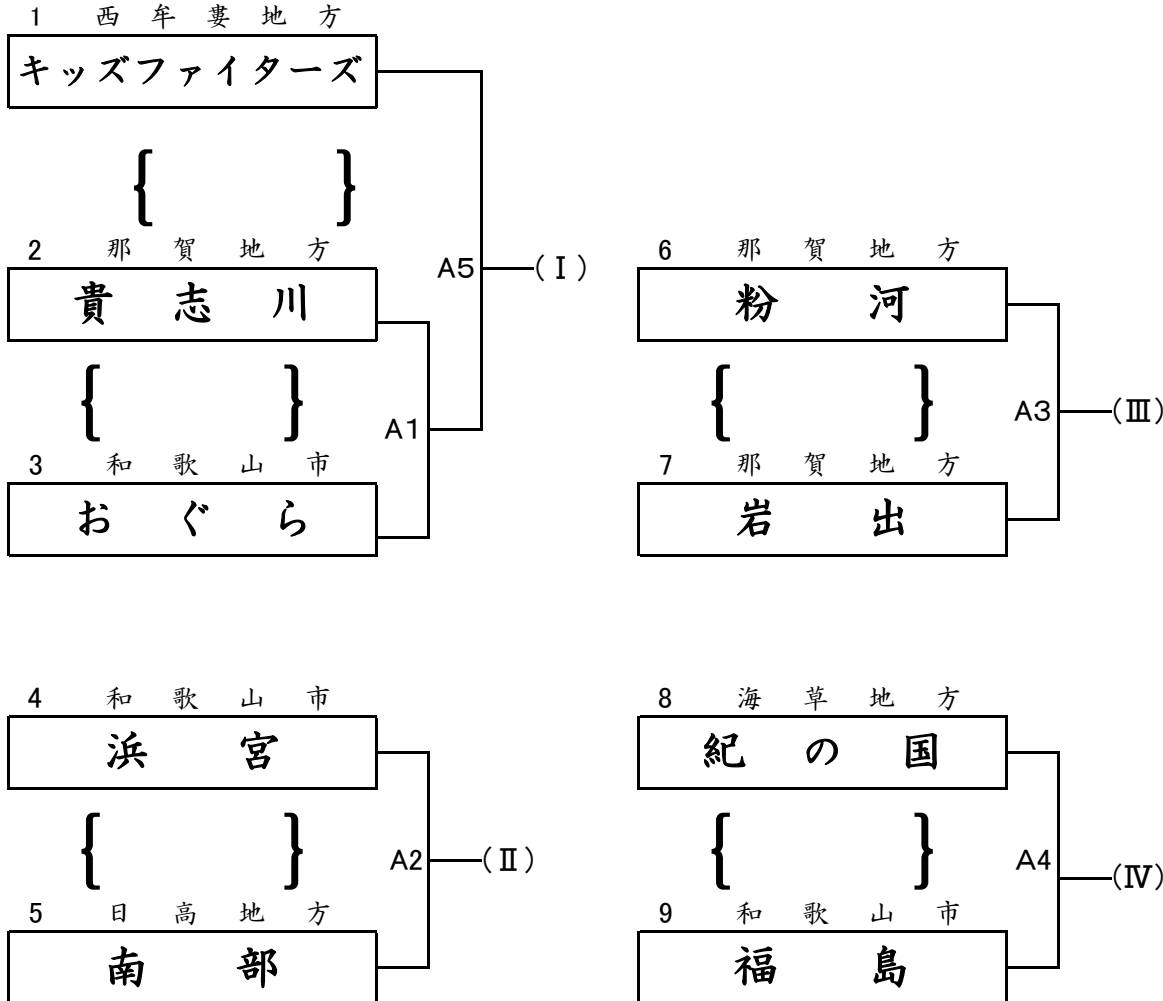

ファミリーマートカップ 第37回 全日本バレーボール小学生大会 和歌山県決勝大会

第1試合審判(男子) A1:1 B1:6 その後負け審

小学生男子 第1日目

小学生混合 第1日目

ファミリーマートカップ 第37回 全日本バレーボール小学生大会 和歌山県決勝大会

小学生男子 第2日目

B1の審判はB2の両チーム、その後負け審

小学生混合 第2日目

ファミリーマートカップ 第37回 全日本バレーボール小学生大会 和歌山県決勝大会

県立橋本体育館

小学生女子 第1日目

第1試合審判 A1:1 B1:10 C1:19 D1:28 その後負け審

ファミリーマートカップ 第37回 全日本バレーボール小学生大会 和歌山県決勝大会

県立橋本体育館

小学生女子 第2日目

第1試合の審判は第2試合の両チーム
その後負け審