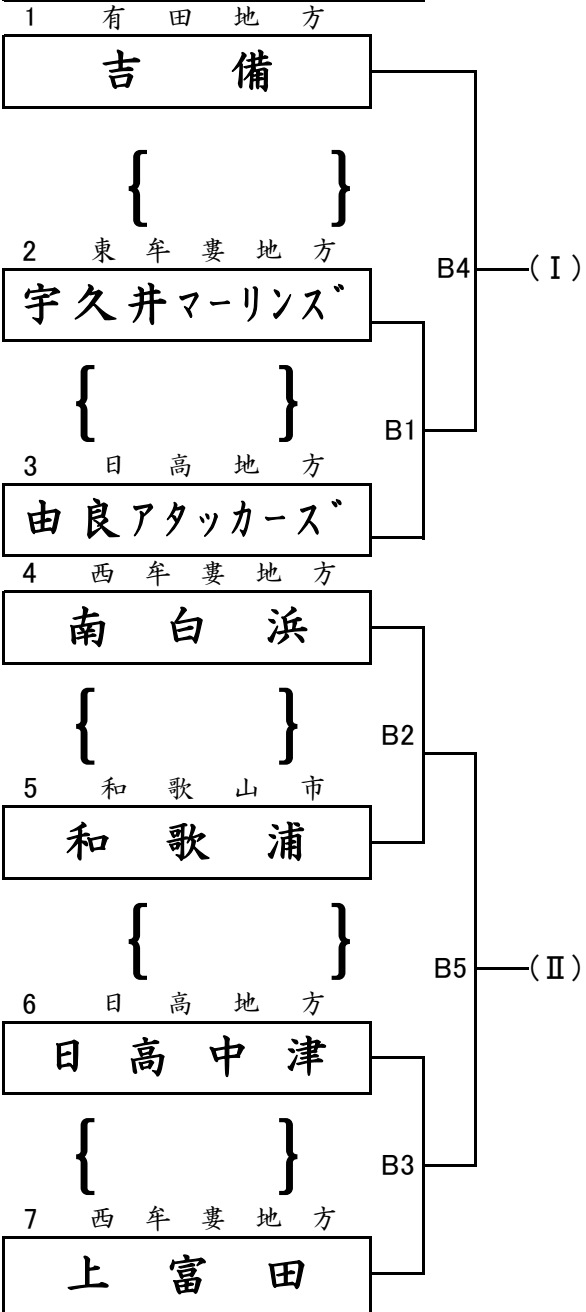

ファミリーマートカップ 第37回 全日本バレーボール小学生大会 和歌山県決勝大会

第1試合審判(男子) A1:1 B1:6 その後負け審

小学生男子 第1日目

小学生混合 第1日目

ファミリーマートカップ 第37回 全日本バレーボール小学生大会 和歌山県決勝大会

小学生男子 第2日目

B1の審判はB2の両チーム、その後負け審

小学生混合 第2日目

ファミリーマートカップ 第37回 全日本バレーボール小学生大会 和歌山県決勝大会

県立橋本体育館

小学生女子 第1日目

第1試合審判 A1:1 B1:10 C1:19 D1:28 その後負け審

ファミリーマートカップ 第37回 全日本バレーボール小学生大会 和歌山県決勝大会

県立橋本体育館

小学生女子 第2日目

第1試合の審判は第2試合の両チーム
その後負け審