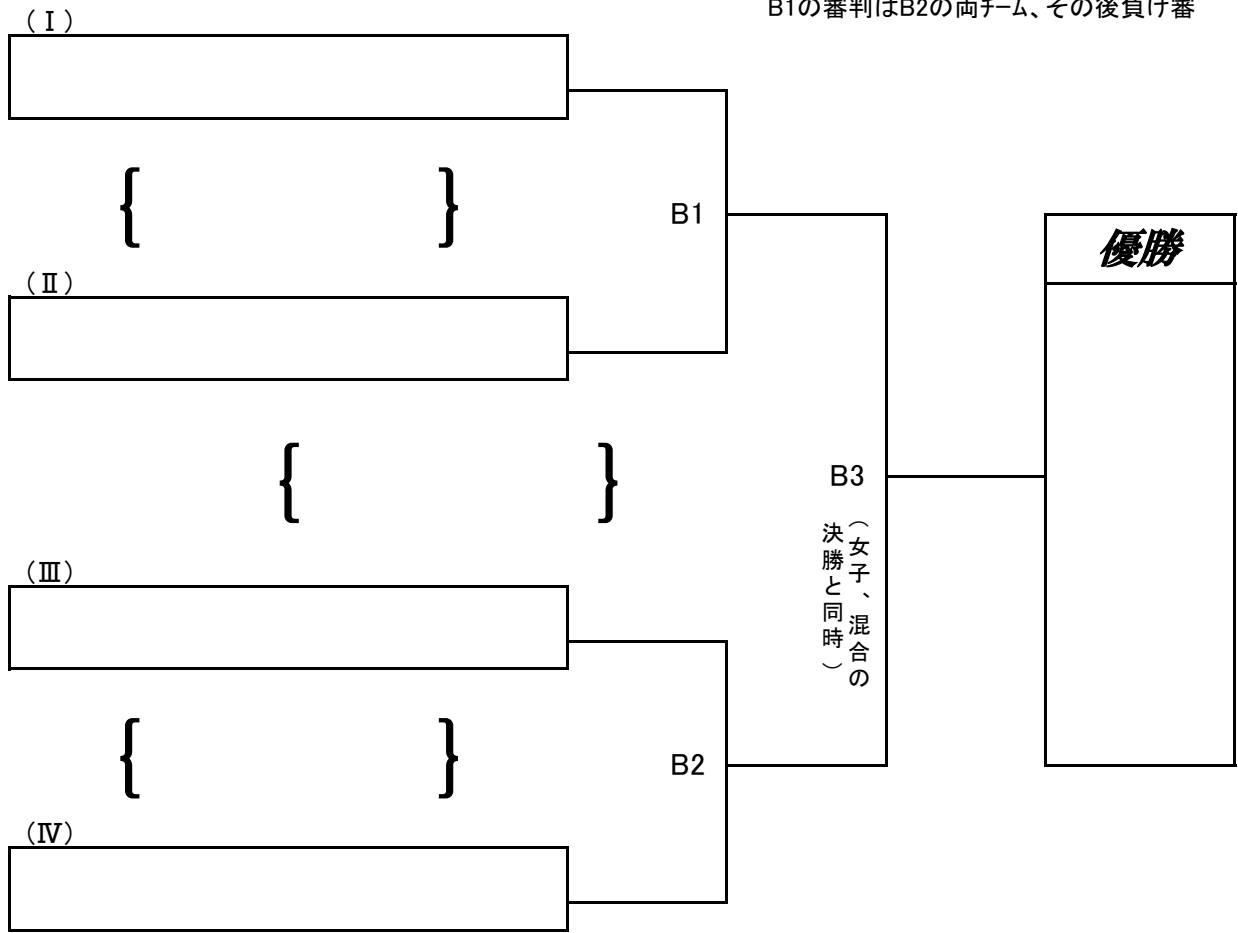

ファミリーマートカップ 第37回 全日本バレーボール小学生大会 和歌山県決勝大会

第1試合審判(男子) A1:1 B1:6 その後負け審

小学生男子 第1日目

小学生混合 第1日目

ファミリーマートカップ 第37回 全日本バレーボール小学生大会 和歌山県決勝大会

小学生男子 第2日目

B1の審判はB2の両チーム、その後負け審

小学生混合 第2日目

ファミリーマートカップ 第37回 全日本バレーボール小学生大会 和歌山県決勝大会

県立橋本体育館

小学生女子 第1日目

第1試合審判 A1:1 B1:10 C1:19 D1:28 その後負け審

ファミリーマートカップ 第37回 全日本バレーボール小学生大会 和歌山県決勝大会

県立橋本体育館

小学生女子 第2日目

第1試合の審判は第2試合の両チーム
その後負け審