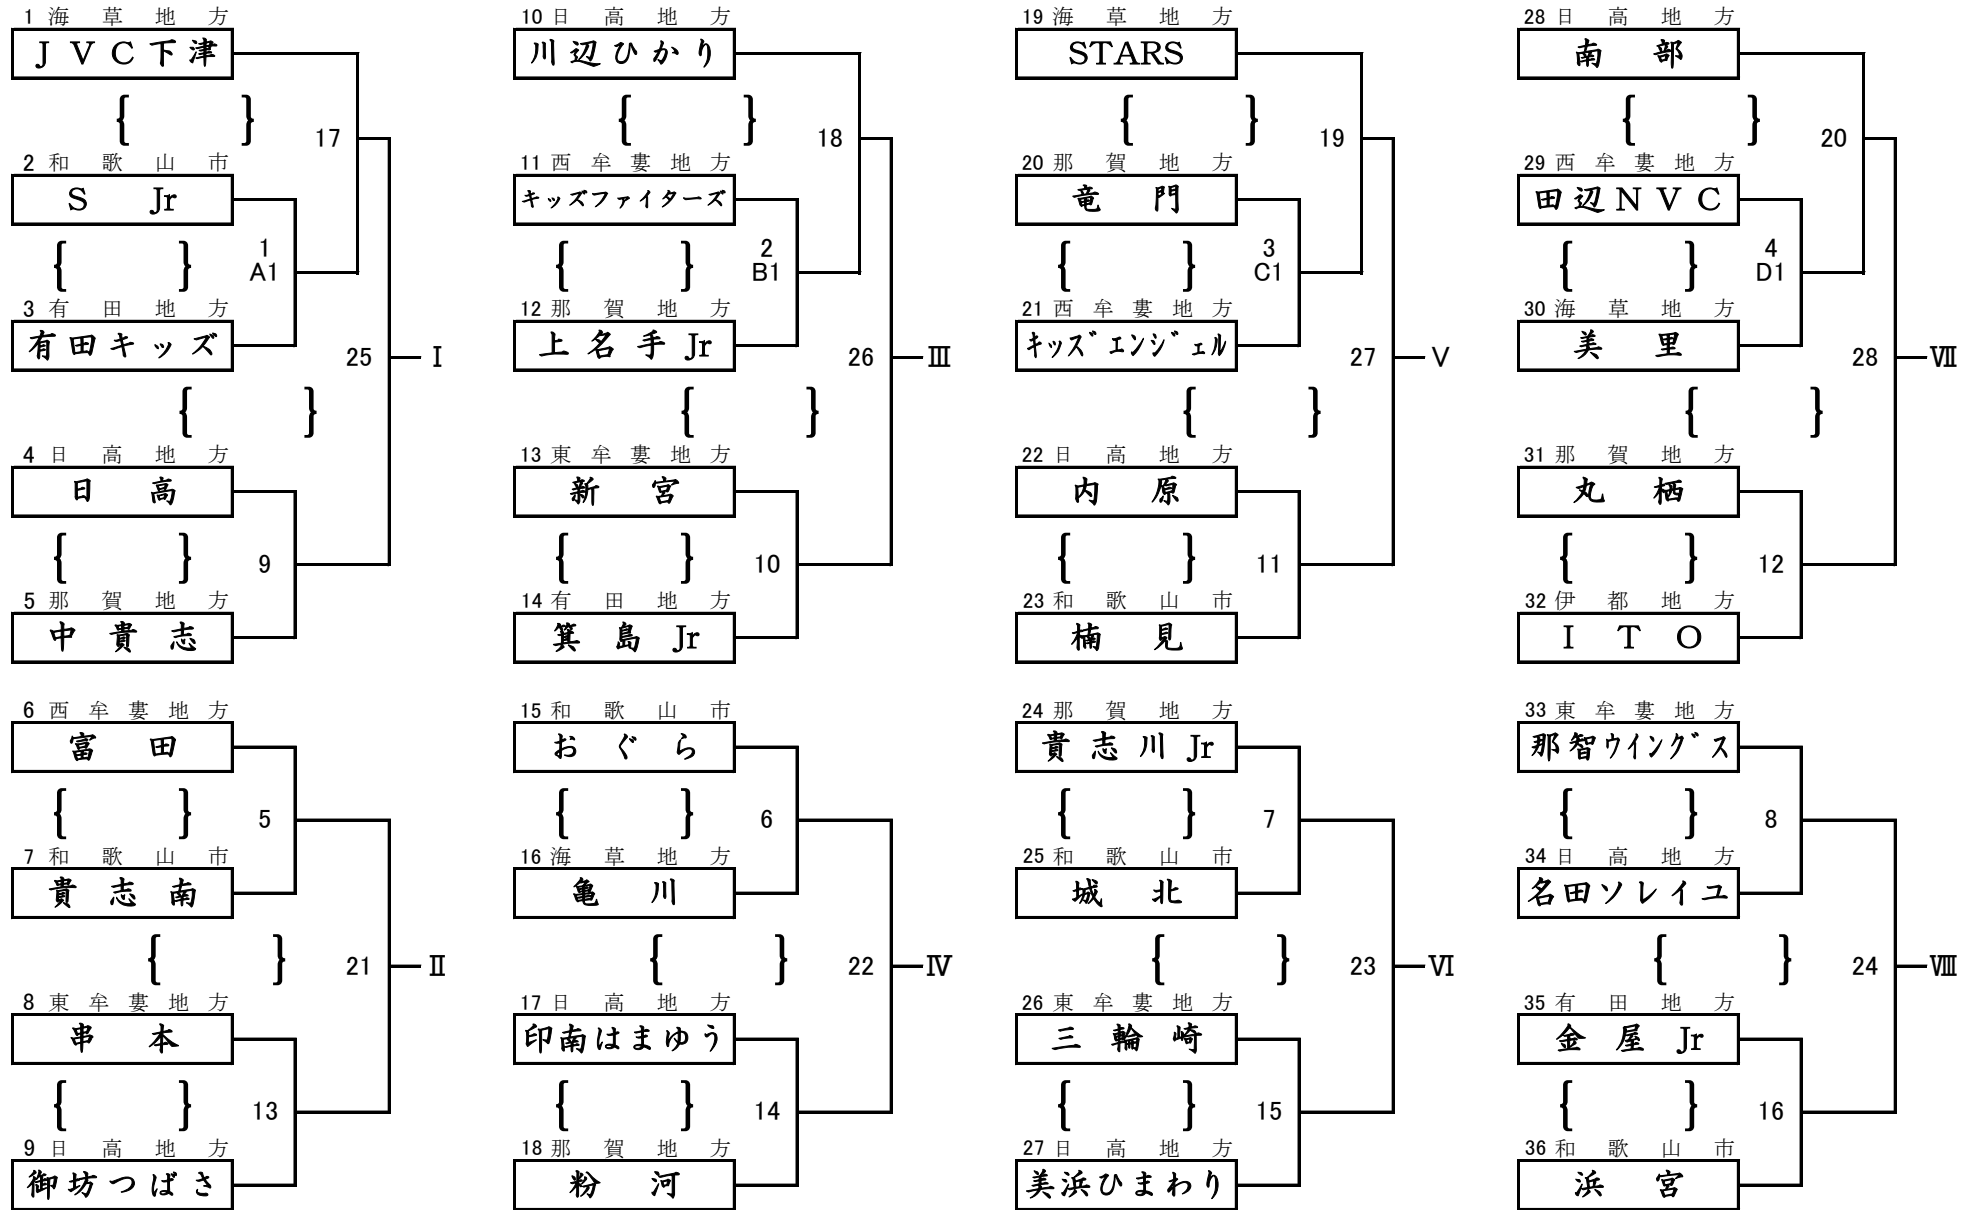

ファミリーマートカップ 第37回 全日本バレーボール小学生大会 和歌山県決勝大会

第1試合審判(男子) A1:1 B1:6 その後負け審

小学生男子 第1日目

小学生混合 第1日目

ファミリーマートカップ 第37回 全日本バレーボール小学生大会 和歌山県決勝大会

小学生男子 第2日目

B1の審判はB2の両チーム、その後負け審

小学生混合 第2日目

ファミリーマートカップ 第37回 全日本バレーボール小学生大会 和歌山県決勝大会

県立橋本体育館

小学生女子 第1日目

第1試合審判 A1:1 B1:10 C1:19 D1:28 その後負け審

ファミリーマートカップ 第37回 全日本バレーボール小学生大会 和歌山県決勝大会

県立橋本体育館

小学生女子 第2日目

第1試合の審判は第2試合の両チーム
その後負け審