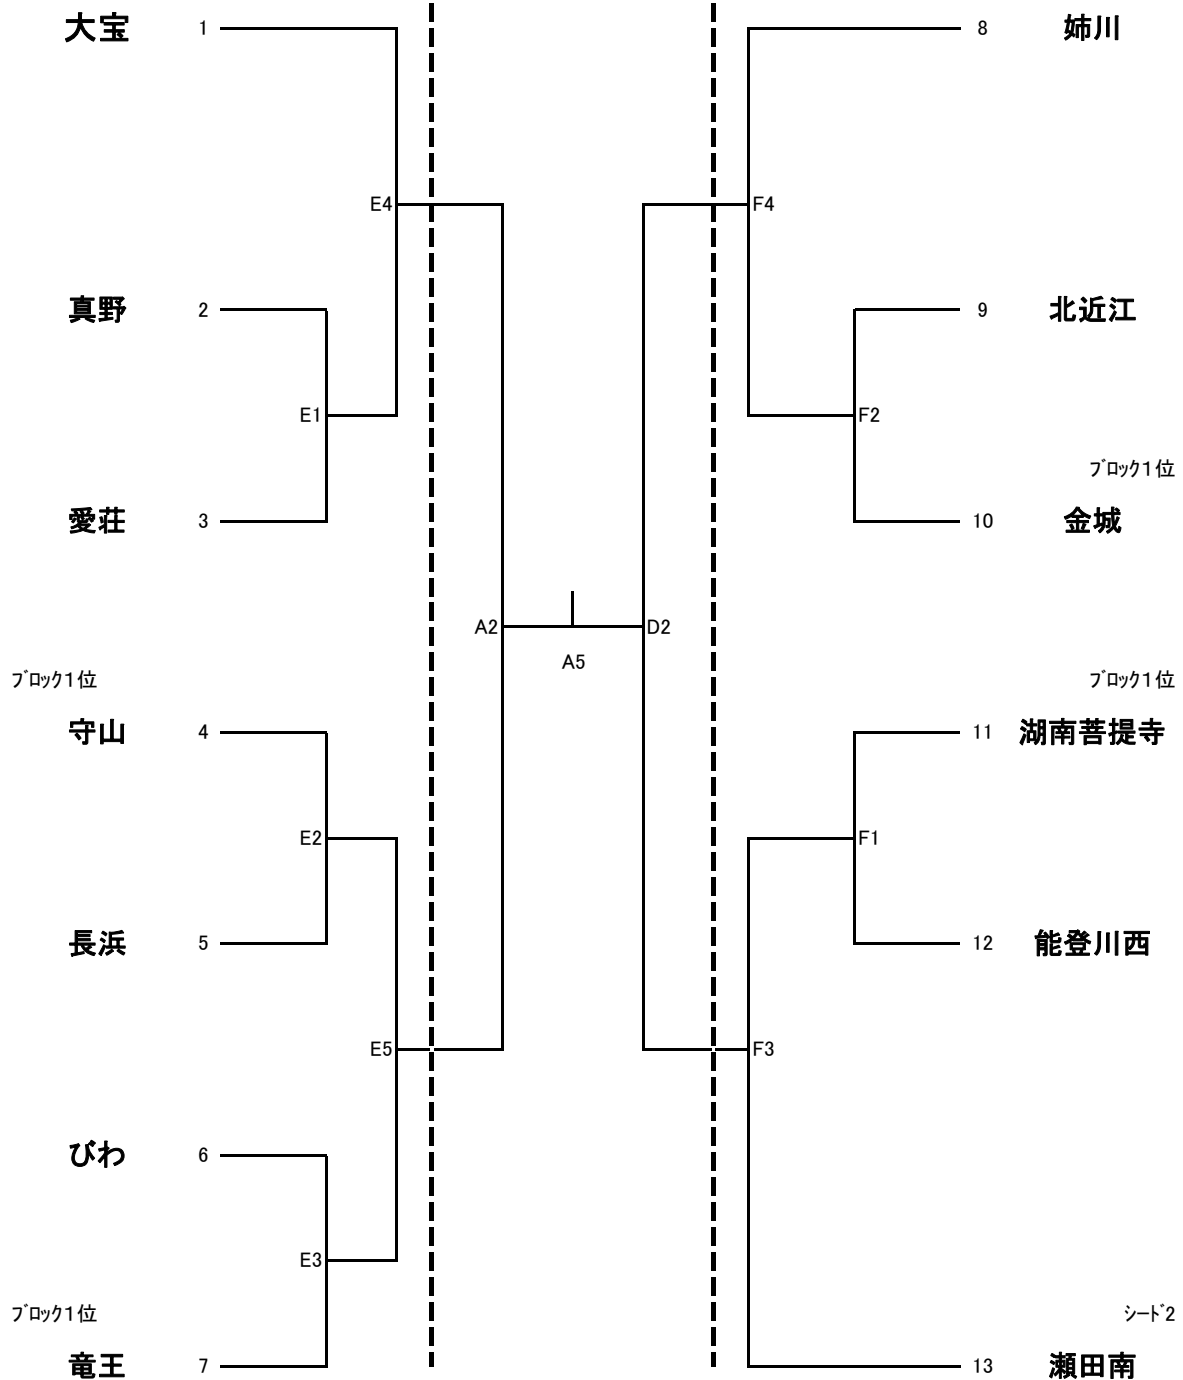

# ファミリーマートカップ 第37回全日本バレーボール小学生大会 滋賀県中央大会 組み合わせ表 男子の部

会場

第1日目 栗東市立栗東西中学校体育館 E・Fコート  
第2日目 草津市立総合体育館 A・Dコート

シード1

ブロック1位

6月18日(日)

6月25日(日)

6月18日(日)

ブロック1位

シード2

# ファミリーマートカップ 第37回全日本バレーボール小学生大会 滋賀県中央大会 組み合わせ表 女子の部

会場  
 第1日目 草津市総合体育館 A・B・C・Dコート  
 第2日目 草津市立総合体育館 A・B・C・Dコート

6月18日(日)

6月25日(日)

6月18日(日)

シート2

# ファミリーマートカップ 第37回全日本バレーボール小学生大会 滋賀県中央大会 組み合わせ表 男女混合の部

会場

第1日目 草津市立新堂中学校体育館

G・Hコート

第2日目 草津市立総合体育館

A・Dコート

ブロック1位

**小松**