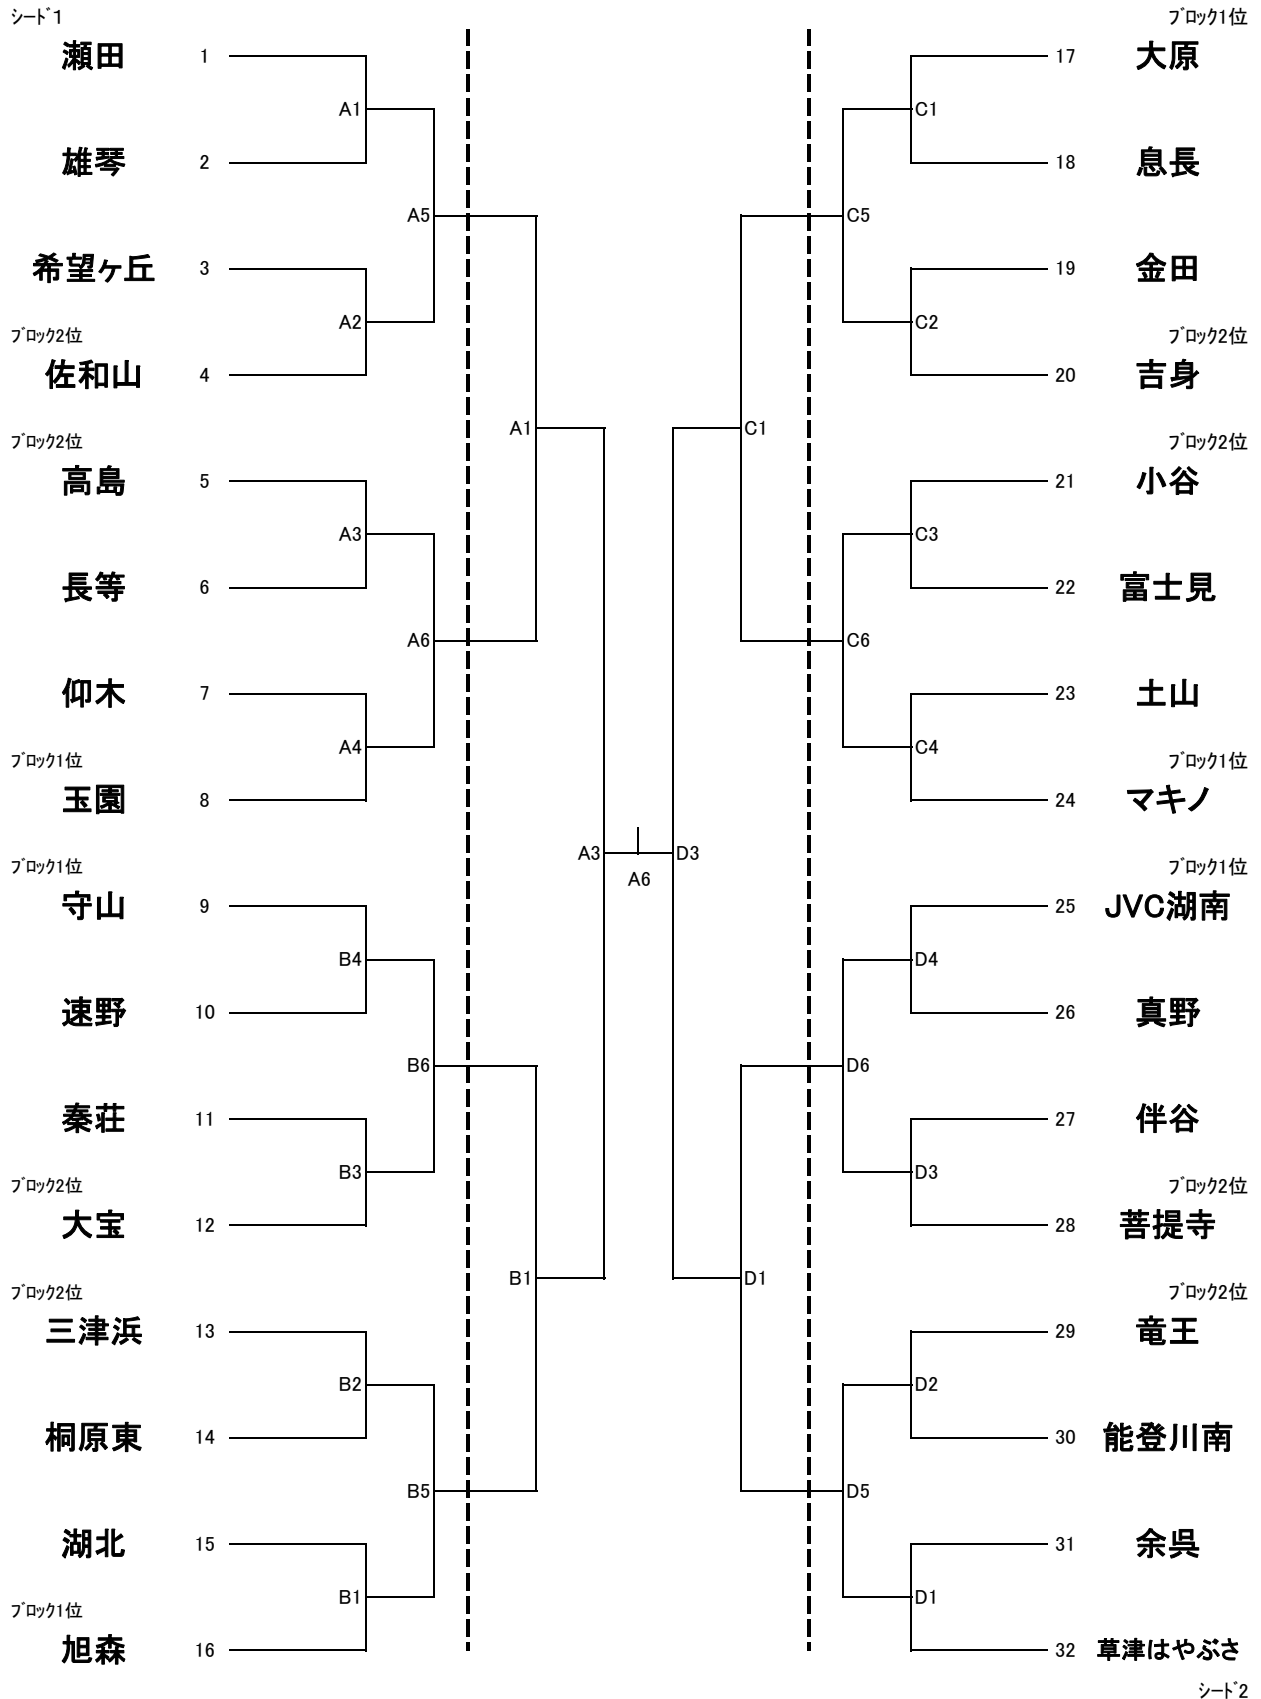

# ファミリーマートカップ 第37回全日本バレーボール小学生大会 滋賀県中央大会 組み合わせ表 男子の部

会場

第1日目 栗東市立栗東西中学校体育館 E・Fコート  
第2日目 草津市立総合体育館 A・Dコート

シード1

ブロック1位

6月18日(日)

6月25日(日)

6月18日(日)

ブロック1位

シード2

# ファミリーマートカップ 第37回全日本バレーボール小学生大会 滋賀県中央大会 組み合わせ表 女子の部

会場  
 第1日目 草津市総合体育館 A・B・C・Dコート  
 第2日目 草津市立総合体育館 A・B・C・Dコート

6月18日(日)

6月25日(日)

6月18日(日)

シート2

# ファミリーマートカップ 第37回全日本バレーボール小学生大会 滋賀県中央大会 組み合わせ表 男女混合の部

会場

第1日目 草津市立新堂中学校体育館

G・Hコート

第2日目 草津市立総合体育館

A・Dコート

ブロック1位

**小松**