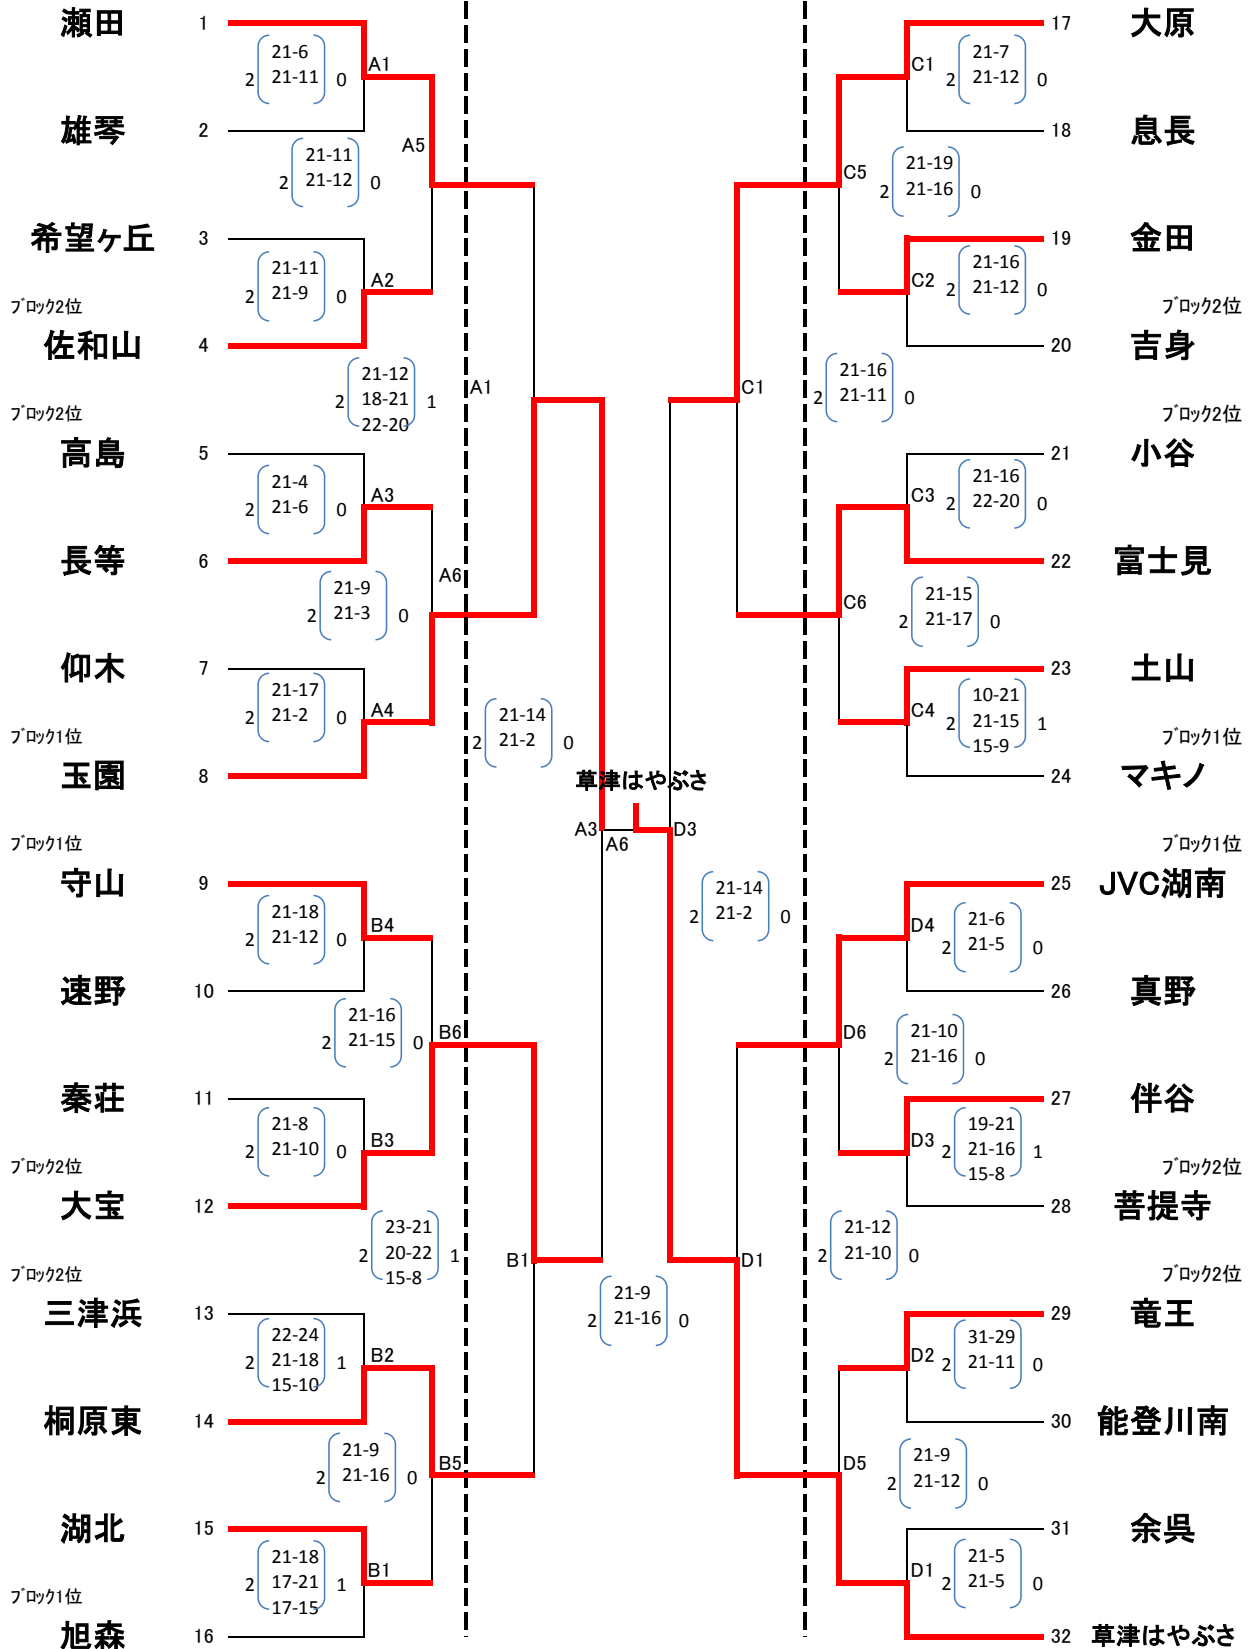

# ファミリーマートカップ 第37回全日本バレーボール小学生大会 滋賀県中央大会 組み合わせ表 男子の部

会場

第1日目 栗東市立栗東西中学校体育館

E・Fコート

第2日目 草津市立総合体育館

A・Dコート

シード1

ブロック1位

6月18日(日)

6月25日(日)

6月18日(日)

ブロック1位

シード2

# ファミリーマートカップ 第37回全日本バレーボール小学生大会 滋賀県中央大会 組み合わせ表 女子の部

会場  
第1日目 草津市総合体育館 A・B・C・Dコート  
第2日目 草津市立総合体育館 A・B・C・Dコート

シート1

ブロック1位

シート2

6月18日(日)

6月25日(日)

6月18日(日)

# ファミリーマートカップ 第37回全日本バレーボール小学生大会 滋賀県中央大会 組み合わせ表 男女混合の部

会場

第1日目 草津市立新堂中学校体育館

G・Hコート

第2日目 草津市立総合体育館

A・Dコート

ブロック1位

**小松**