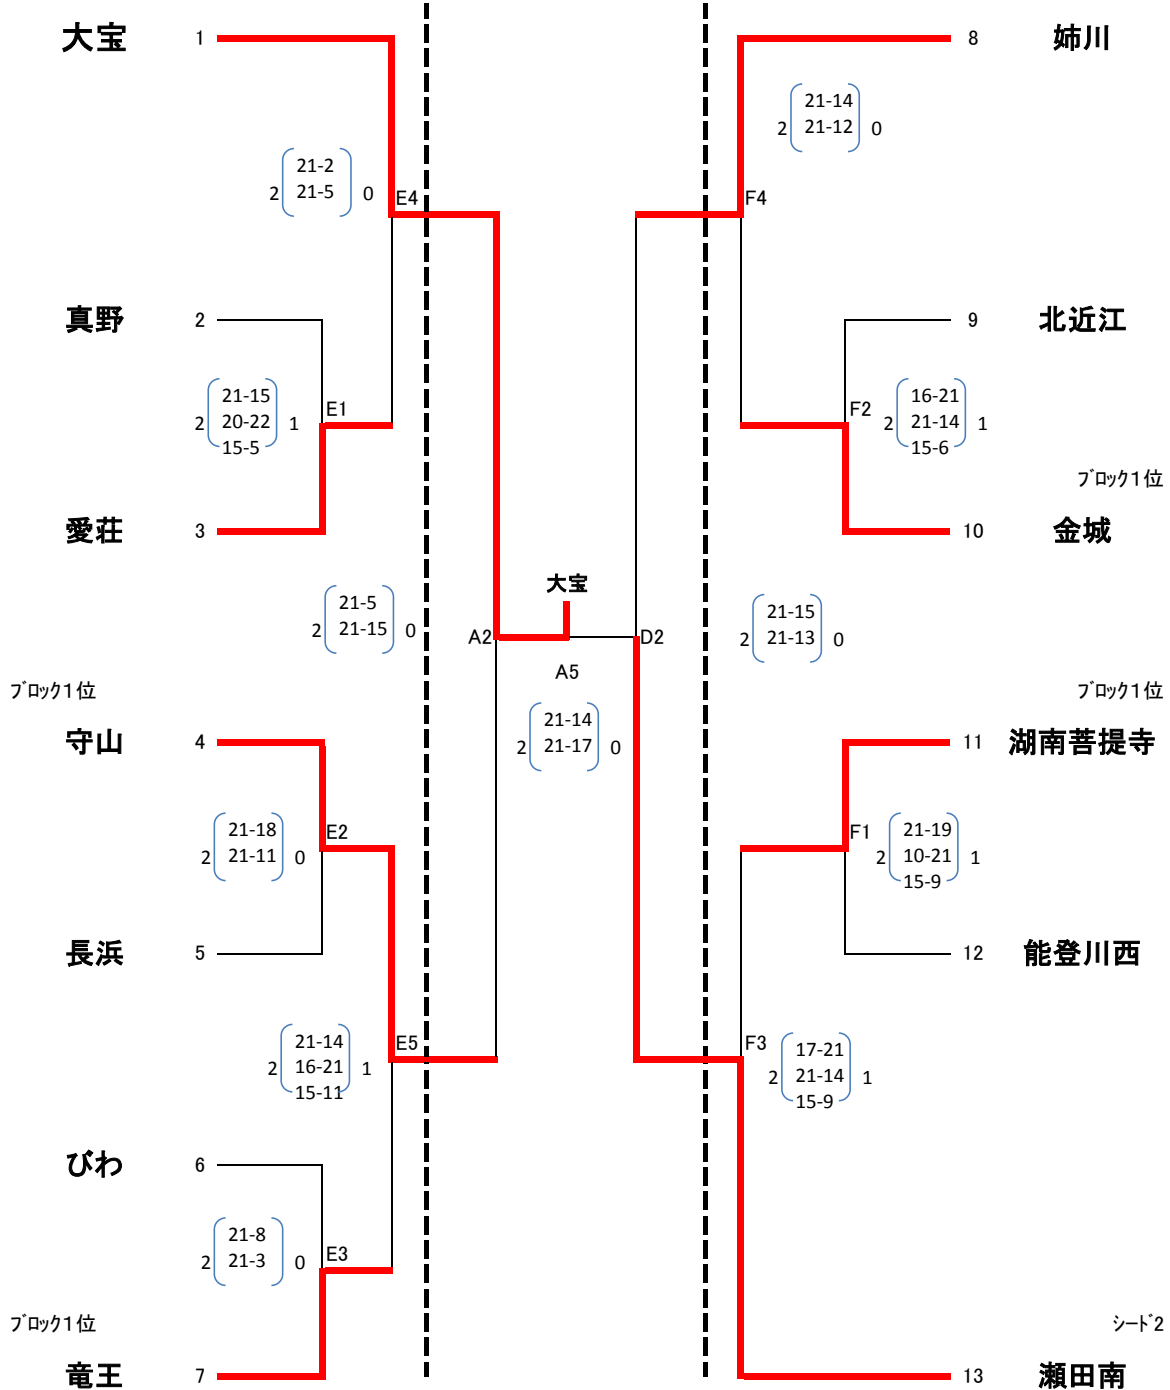

# ファミリーマートカップ 第37回全日本バレーボール小学生大会 滋賀県中央大会 組み合わせ表 男子の部

会場

第1日目 栗東市立栗東西中学校体育館

E・Fコート

第2日目 草津市立総合体育館

A・Dコート

シード1

ブロック1位

# ファミリーマートカップ 第37回全日本バレーボール小学生大会 滋賀県中央大会 組み合わせ表 女子の部

会場  
第1日目 草津市総合体育館 A・B・C・Dコート  
第2日目 草津市立総合体育館 A・B・C・Dコート

シート1

ブロック1位

シート2

6月18日(日)

6月25日(日)

6月18日(日)

# ファミリーマートカップ 第37回全日本バレーボール小学生大会 滋賀県中央大会 組み合わせ表 男女混合の部

会場

第1日目 草津市立新堂中学校体育館

G・Hコート

第2日目 草津市立総合体育館

A・Dコート

ブロック1位

**小松**