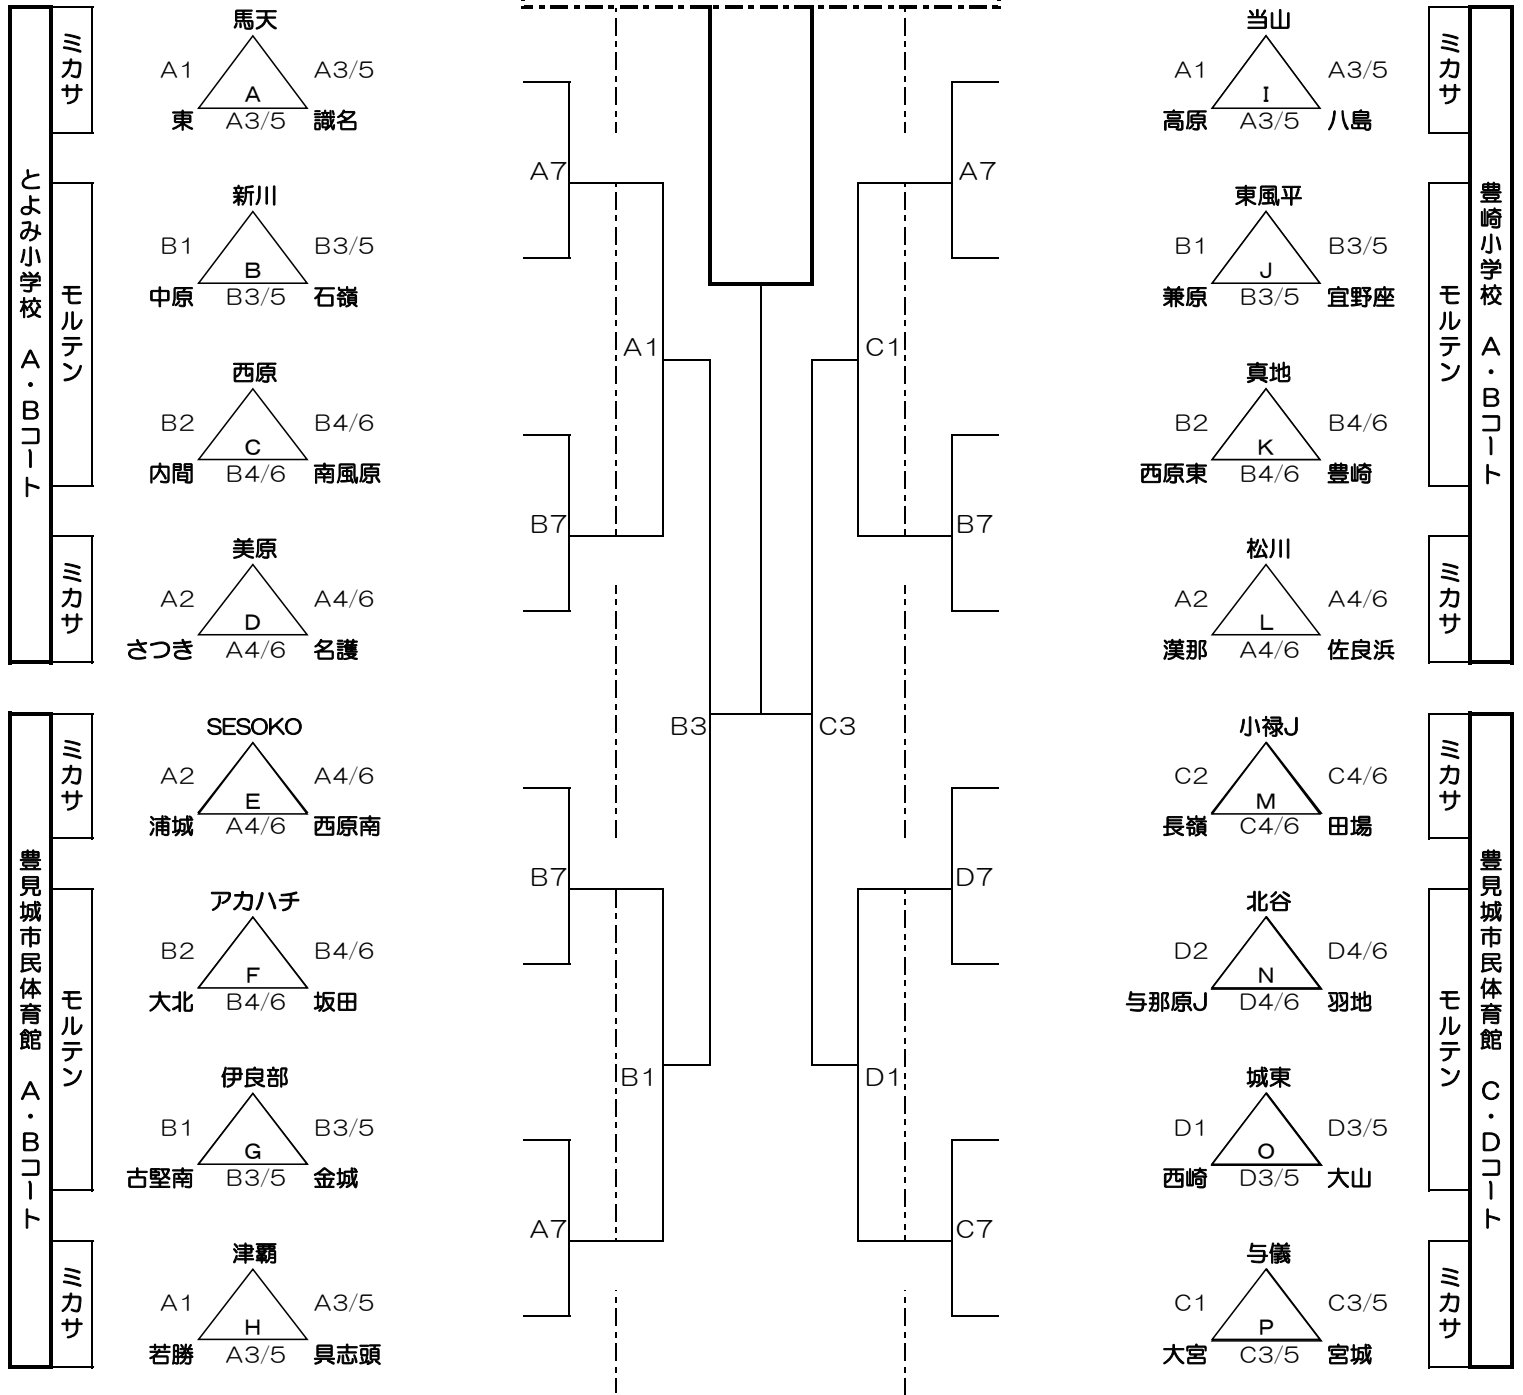

# ファミリーマートカップ 第37回 全日本バレーボール小学生大会（平成29年度） 沖縄県予選

(6月25日・日)

初日(6月24日・土)

大会2日目

初日(6月24日・土)

豊見城市民体育館

使用球      ミカサ

豊見城市民体育館A・Cコート(ミカサ)、B・Dコート(モルテン)  
 小学校各会場舞台側Aコート(ミカサ)・入口側Bコート(モルテン) 決勝トーナメント用として豊崎・とよみ小にミカサを2個配備。  
 試合順: 3/5、4/6の試合は1及び2試合の敗者が先に試合を行う。  
 決勝トーナメント1回戦から女子はミカサを使用する。