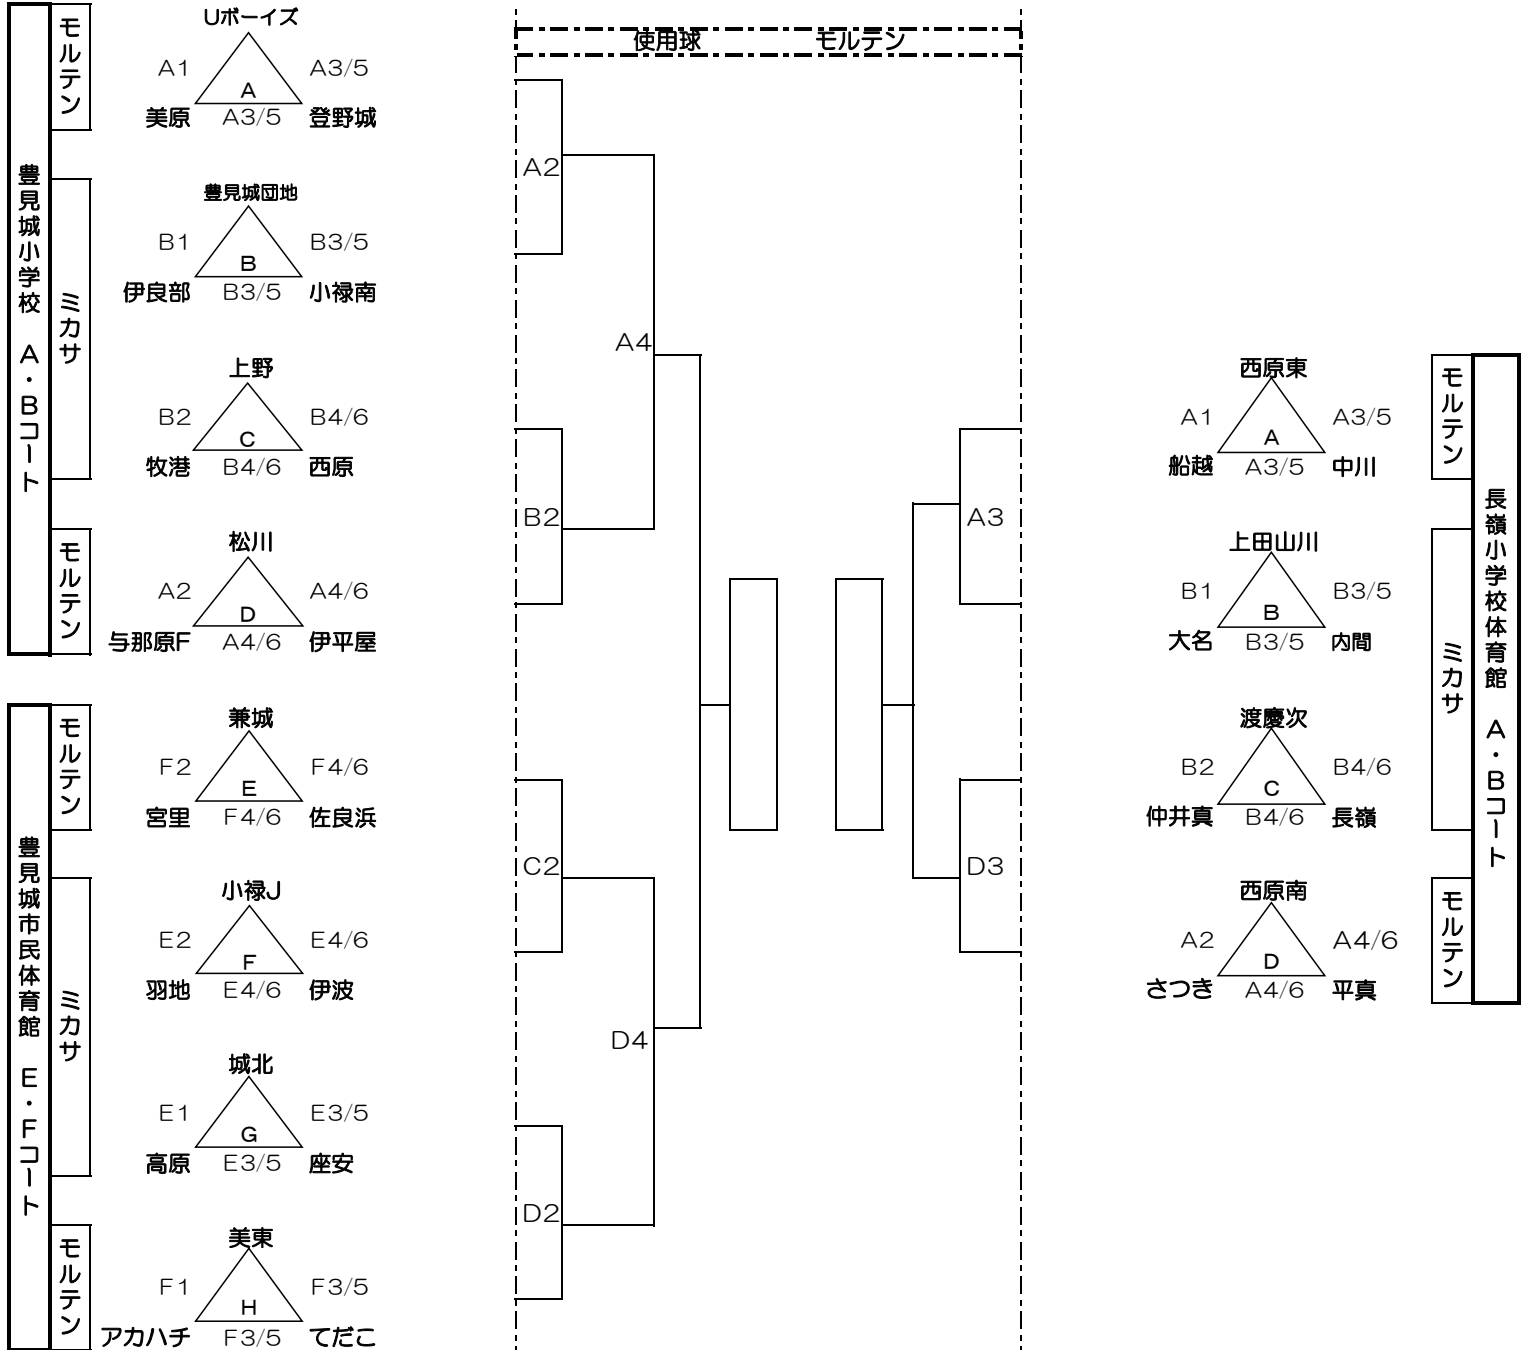

# ファミリーマートカップ 第37回 全日本バレーボール小学生大会（平成29年度） 沖縄県予選

(6月25日・日)

初日(6月24日・土)

大会2日目

初日(6月24日・土)

豊見城市民体育館

使用球      ミカサ

豊見城市民体育館A・Cコート(ミカサ)、B・Dコート(モルテン)  
 小学校各会場舞台側Aコート(ミカサ)・入口側Bコート(モルテン) 決勝トーナメント用として豊崎・とよみ小にミカサを2個配備。  
 試合順: 3/5、4/6の試合は1及び2試合の敗者が先に試合を行う。  
 決勝トーナメント1回戦から女子はミカサを使用する。

# ファミリーマートカップ 第37回 全日本バレーボール小学生大会（平成29年度） 沖縄県予選

(6月25日・日)

初日(6月24日・土)

大会2日目

初日(6月24日・土)

豊見城市民体育館

男子決勝トーナメント

男女混合決勝トーナメント

豊見城市民体育館Eコート(ミカサ)、Fコート(モルテン)  
 小学校各会場舞台側Aコート(モルテン)・入口側Bコート(ミカサ)  
 試合順: 3/5、4/6の試合は1及び2試合の敗者が先に試合を行う。  
 決勝トーナメント1回戦から男子および男女混合はモルテンを使用する。

ファミリーマートカップ  
第37回 全日本バレーボール小学生大会(平成29年度)  
沖縄県大会参加チーム一覧表

男子<24チーム>