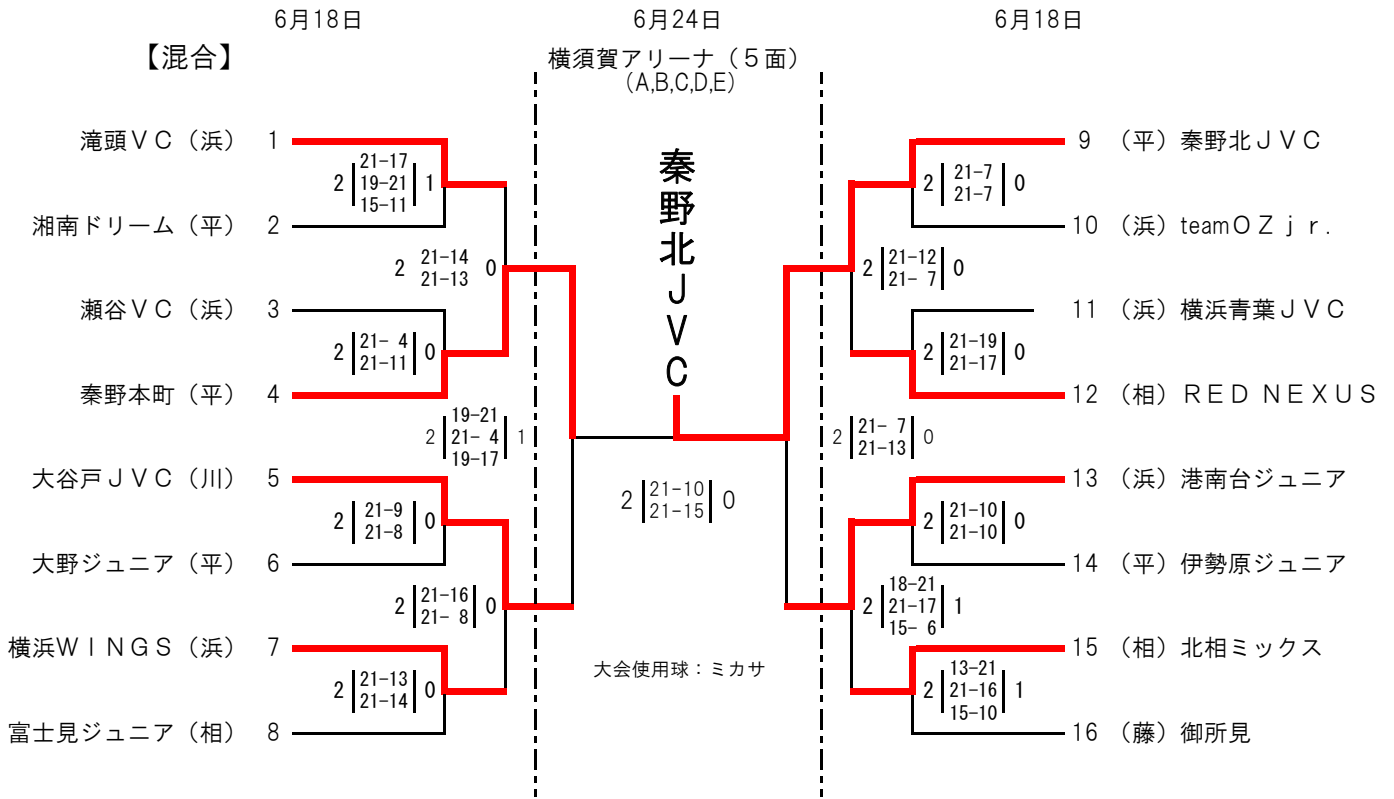

ファミリーマートカップ
第37回 全日本バレーボール小学生大会
神奈川県大会

(川) 川崎、(浜) 横浜、(央) 県央、(平) 平塚
(相) 相模原、(藤) 藤沢、(須) 横須賀、(小) 小田原

1日目 会場 横須賀：横須賀市立武山小学校体育館 (C・D) No. 16 ~ 23
藤沢：藤沢市立羽鳥中学校体育館 (E・F) No. 24 ~ 30
平塚：伊勢原市立石田小学校体育館 (G・H) No. 8 ~ 15
秦野市立北小学校体育館 (I・J) No. 1 ~ 7

<1日目大会使用球>
A, C, E, G, Iコート：ミカサ
B, D, F, H, Jコート：モルテン

全国共済は神奈川県小学生バレーボールを応援しています

ファミリーマートカップ
第37回 全日本バレーボール小学生大会
神奈川県大会

	6月18日	6月24日	6月18日
【女子】		横須賀アリーナ (A,B,C,D,E)	
富士見バンビーナ (小)	1	富士見バンビーナ	19 (藤) 藤沢スカイ
横浜バッドクイーン (浜)	2		20 (川) 銀河SCシリウス
堰少女バレー (川)	3		21 (浜) 横浜Z
SAMURAI-LEGEND (央)	4		22 (浜) 原クラブ
栗木台スターズ (川)	5		23 (相) 北相チェリッシュ
羽鳥 (藤)	6		24 (央) 厚木クラブ
開成VSA (小)	7		25 (浜) 帷子ジュニア
麻生JVC (川)	8		26 (相) 中野クラブ
神田ジュニア (平)	9		27 (川) たちばなJVC
日下グリーンクラブ (浜)	10		28 (小) 中井ジュニア
武山ミッキーズ (須)	11		29 (平) 渋沢VSC
港南台ジュニア (浜)	12		30 (小) 下中スピリッツ
YAMASEMI VICTORIES (相)	13		31 (須) クローバー
矢作スカイブルー (小)	14		32 (平) 緑台VBC
あすなる (須)	15		33 (藤) 湘南フェアリーズ
久本V.B.J. (川)	16		34 (藤) スカイラーク
ファイターズJVCI (平)	17		35 (平) 大田ウインズ
草柳スカイジュニア (央)	18		36 (相) 大沢フロッグ

大会使用球：モルテン

(川) 川崎、(浜) 横浜、(央) 県央、(平) 平塚
(相) 相模原、(藤) 藤沢、(須) 横須賀、(小) 小田原

1日目 会場	横 浜：横浜市立横浜総合高等学校体育館 (A・B)	No. 19 ~ 27
	横 須 賀：横須賀市立武山小学校体育館 (C・D)	No. 10 ~ 18
	藤 沢：藤沢市立羽鳥中学校体育館 (E・F)	No. 1 ~ 9
	平 塚：伊勢原市立石田小学校体育館 (G・H)	No. 28 ~ 36

<1日目大会使用球>
A, C, E, G, Iコート：ミカサ
B, D, F, H, Jコート：モルテン

全国共済は神奈川県小学生バレーボールを応援しています

ファミリーマートカップ
第37回 全日本バレーボール小学生大会
神奈川県大会

(川) 川崎、(浜) 横浜、(央) 県央、(平) 平塚
(相) 相模原、(藤) 藤沢、(須) 横須賀、(小) 小田原

1日目 会場 横 浜：横浜市立横浜総合高等学校 (A・B) No. 1～8
平 塚：秦野市立北小学校 (I・J) No. 9～16