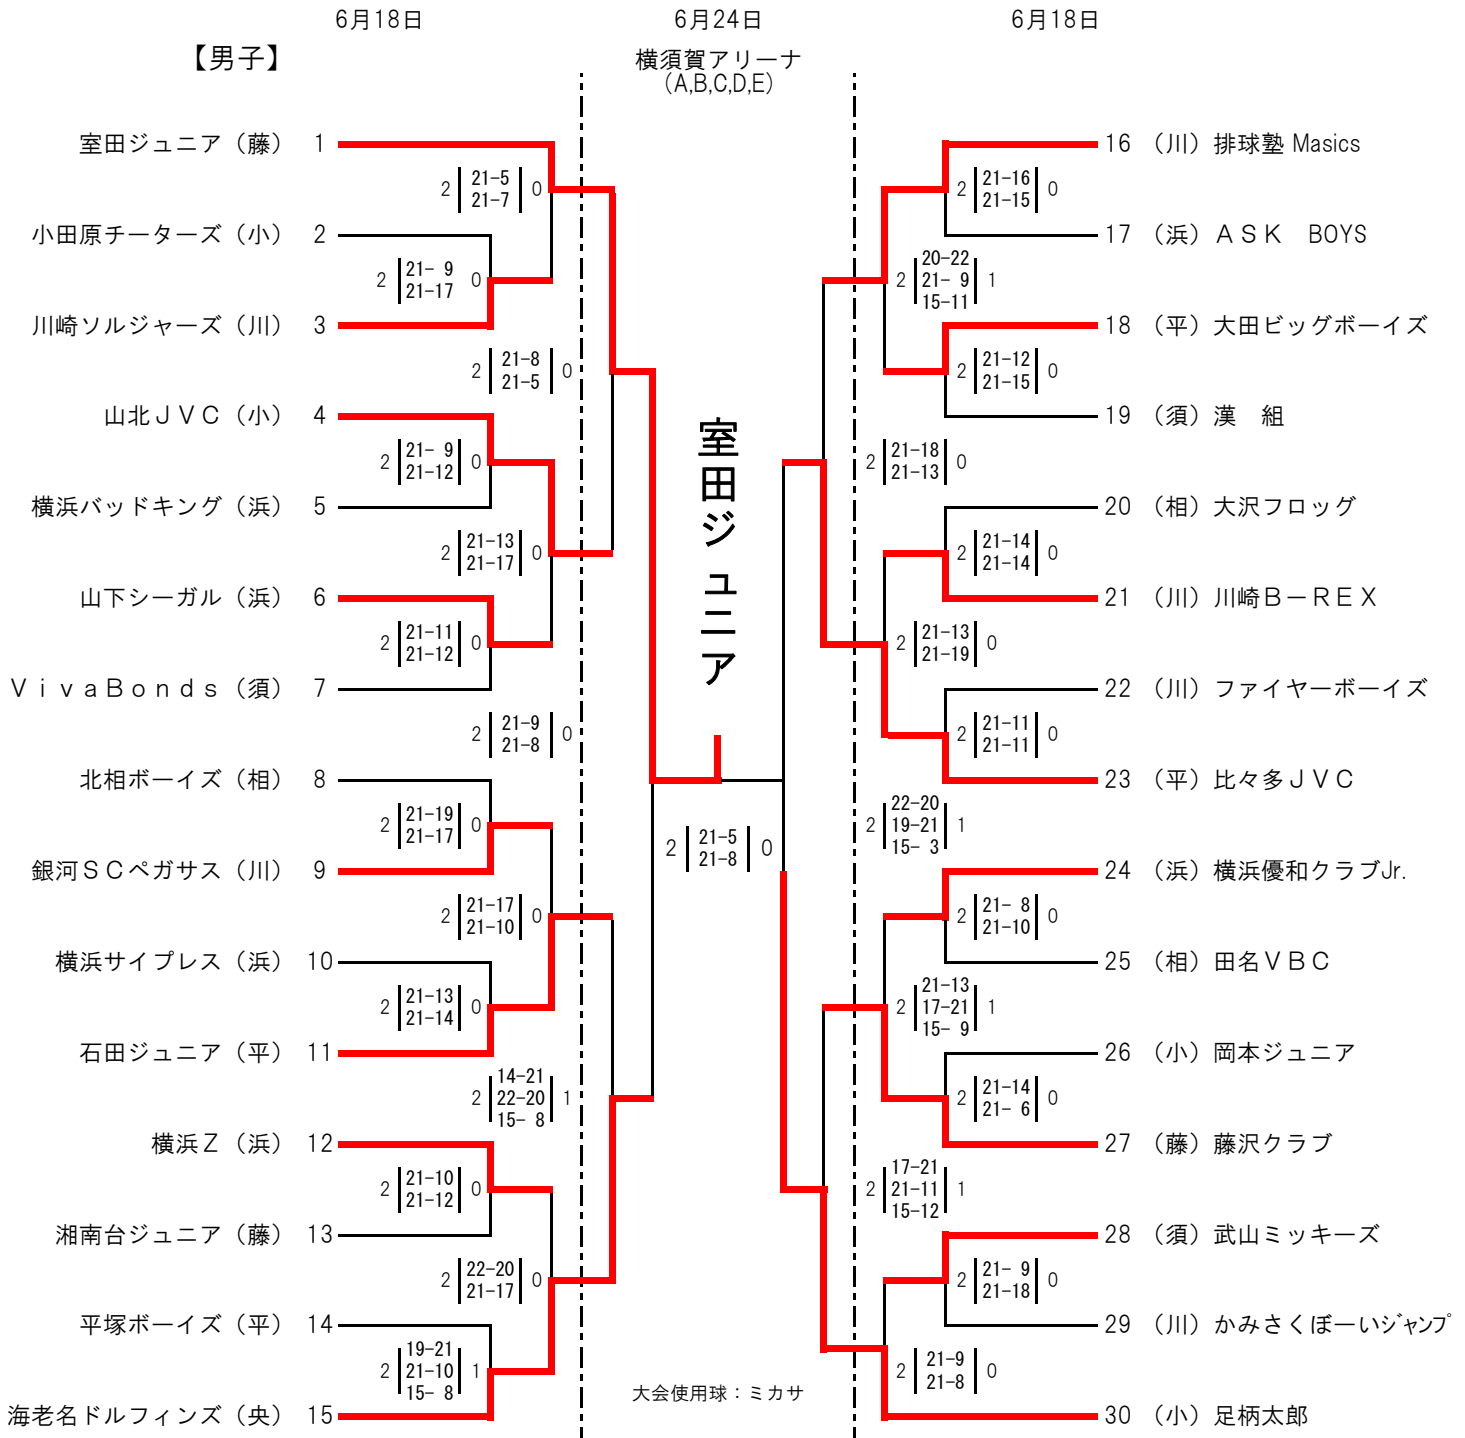

ファミリーマートカップ
第37回 全日本バレーボール小学生大会
神奈川県大会

(川) 川崎、(浜) 横浜、(央) 県央、(平) 平塚
(相) 相模原、(藤) 藤沢、(須) 横須賀、(小) 小田原

1日目 会場 横須賀：横須賀市立武山小学校体育館 (C・D) No. 16 ~ 23
藤沢：藤沢市立羽鳥中学校体育館 (E・F) No. 24 ~ 30
平塚：伊勢原市立石田小学校体育館 (G・H) No. 8 ~ 15
秦野市立北小学校体育館 (I・J) No. 1 ~ 7

<1日目大会使用球>
A, C, E, G, Iコート：ミカサ
B, D, F, H, Jコート：モルテン

全国共済は神奈川県小学生バレーボールを応援しています

ファミリーマートカップ
第37回 全日本バレーボール小学生大会
神奈川県大会

	6月18日	6月24日	6月18日
【女子】		横須賀アリーナ (A,B,C,D,E)	
富士見バンビーナ (小)	1	富士見バンビーナ	19 (藤) 藤沢スカイ
横浜バッドクイーン (浜)	2		20 (川) 銀河SCシリウス
堰少女バレー (川)	3		21 (浜) 横浜Z
SAMURAI-LEGEND (央)	4		22 (浜) 原クラブ
栗木台スターズ (川)	5		23 (相) 北相チェリッシュ
羽鳥 (藤)	6		24 (央) 厚木クラブ
開成VSA (小)	7		25 (浜) 帷子ジュニア
麻生JVC (川)	8		26 (相) 中野クラブ
神田ジュニア (平)	9		27 (川) たちばなJVC
日下グリーンクラブ (浜)	10		28 (小) 中井ジュニア
武山ミッキーズ (須)	11		29 (平) 渋沢VSC
港南台ジュニア (浜)	12		30 (小) 下中スピリッツ
YAMASEMI VICTORIES (相)	13		31 (須) クローバー
矢作スカイブルー (小)	14		32 (平) 緑台VBC
あすなる (須)	15		33 (藤) 湘南フェアリーズ
久本V.B.J. (川)	16		34 (藤) スカイラーク
ファイターズJVCI (平)	17		35 (平) 大田ウインズ
草柳スカイジュニア (央)	18		36 (相) 大沢フロッグ

大会使用球：モルテン

(川) 川崎、(浜) 横浜、(央) 県央、(平) 平塚
(相) 相模原、(藤) 藤沢、(須) 横須賀、(小) 小田原

1日目 会場	横 浜：横浜市立横浜総合高等学校体育館 (A・B)	No. 19 ~ 27
	横 須 賀：横須賀市立武山小学校体育館 (C・D)	No. 10 ~ 18
	藤 沢：藤沢市立羽鳥中学校体育館 (E・F)	No. 1 ~ 9
	平 塚：伊勢原市立石田小学校体育館 (G・H)	No. 28 ~ 36