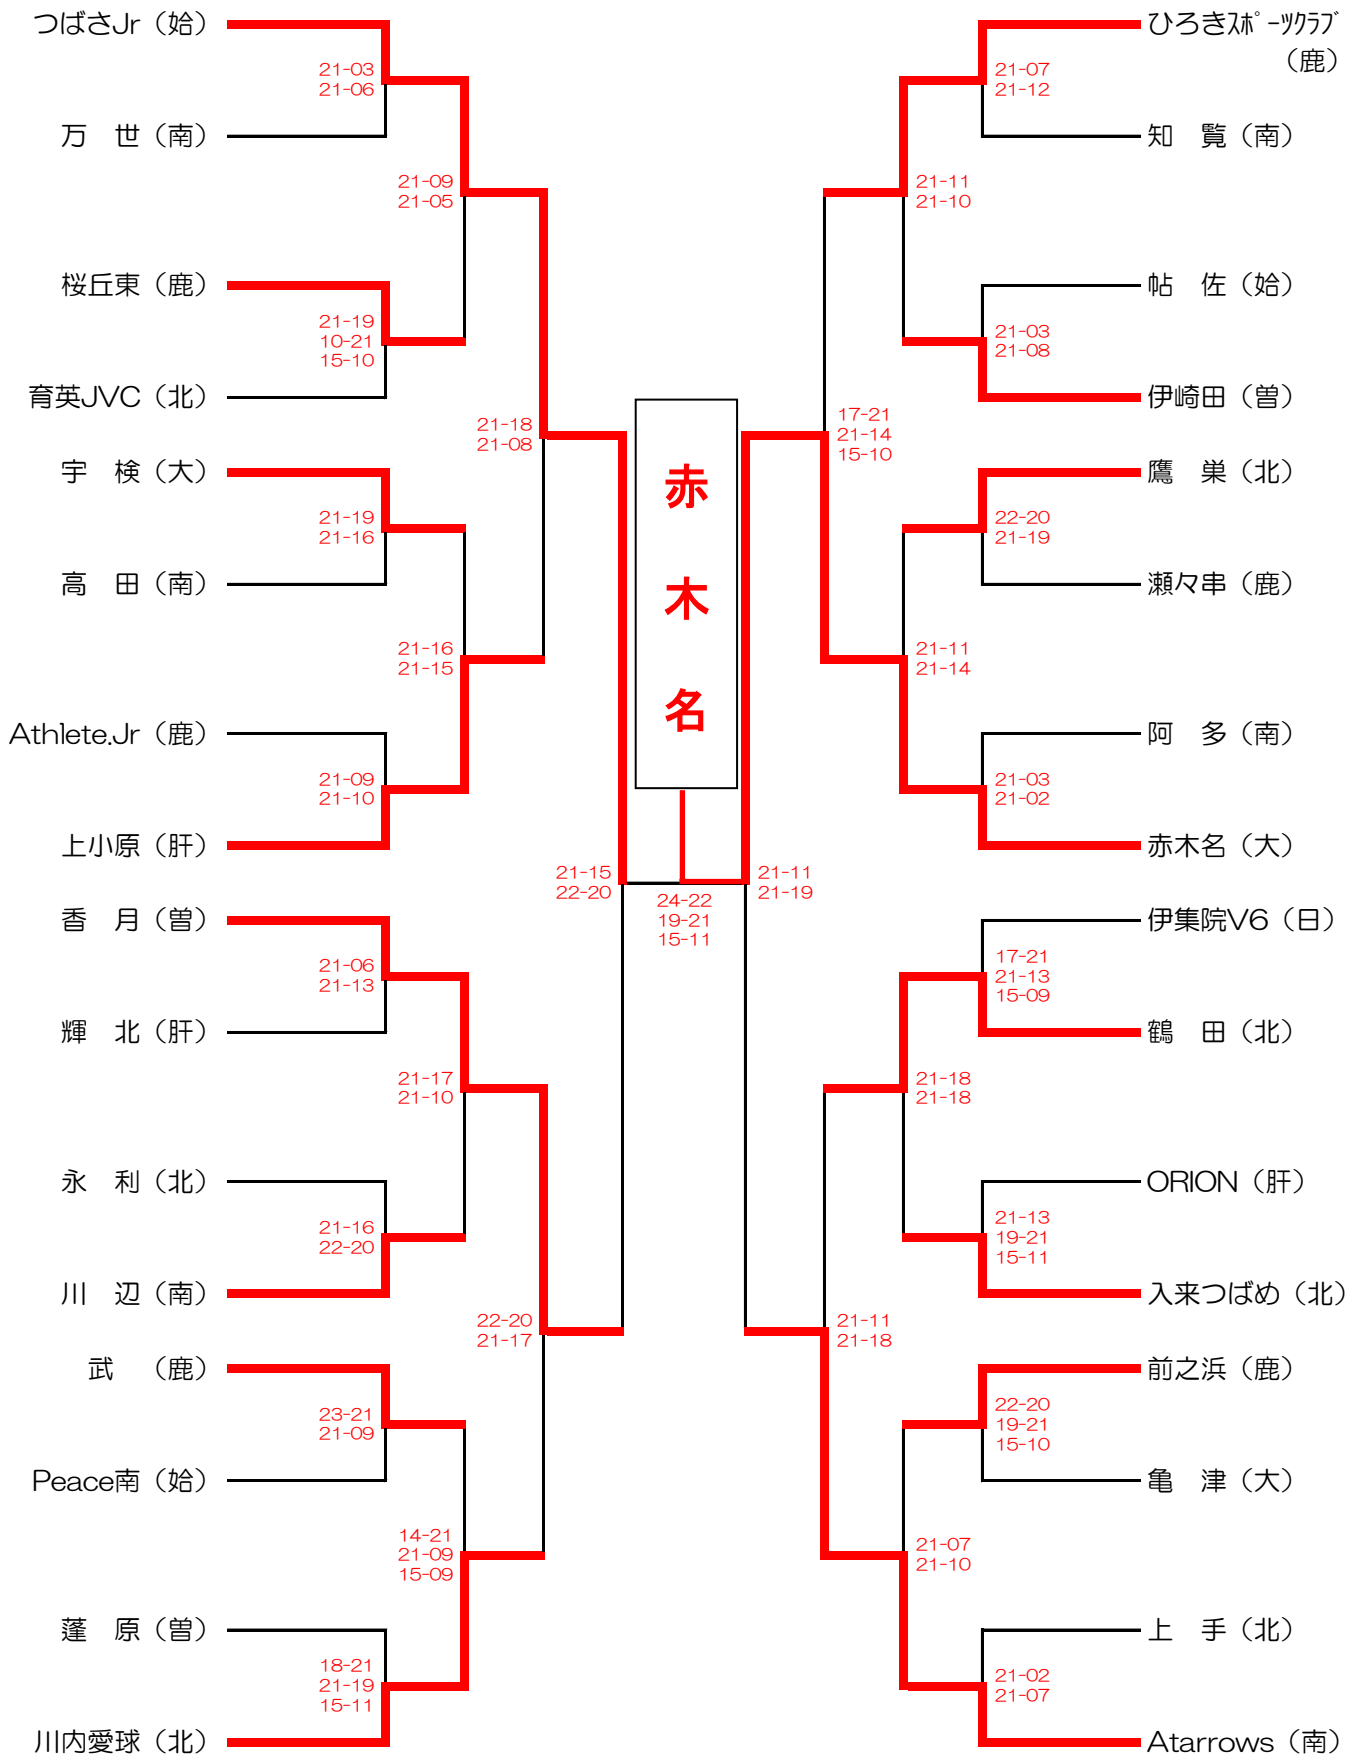

[女子の部]

〔混合の部〕

平成29年 6月24日(土) 25日(日)

第1日目 串木野総合体育館

第2日目 串木野総合体育館

〔男子の部〕