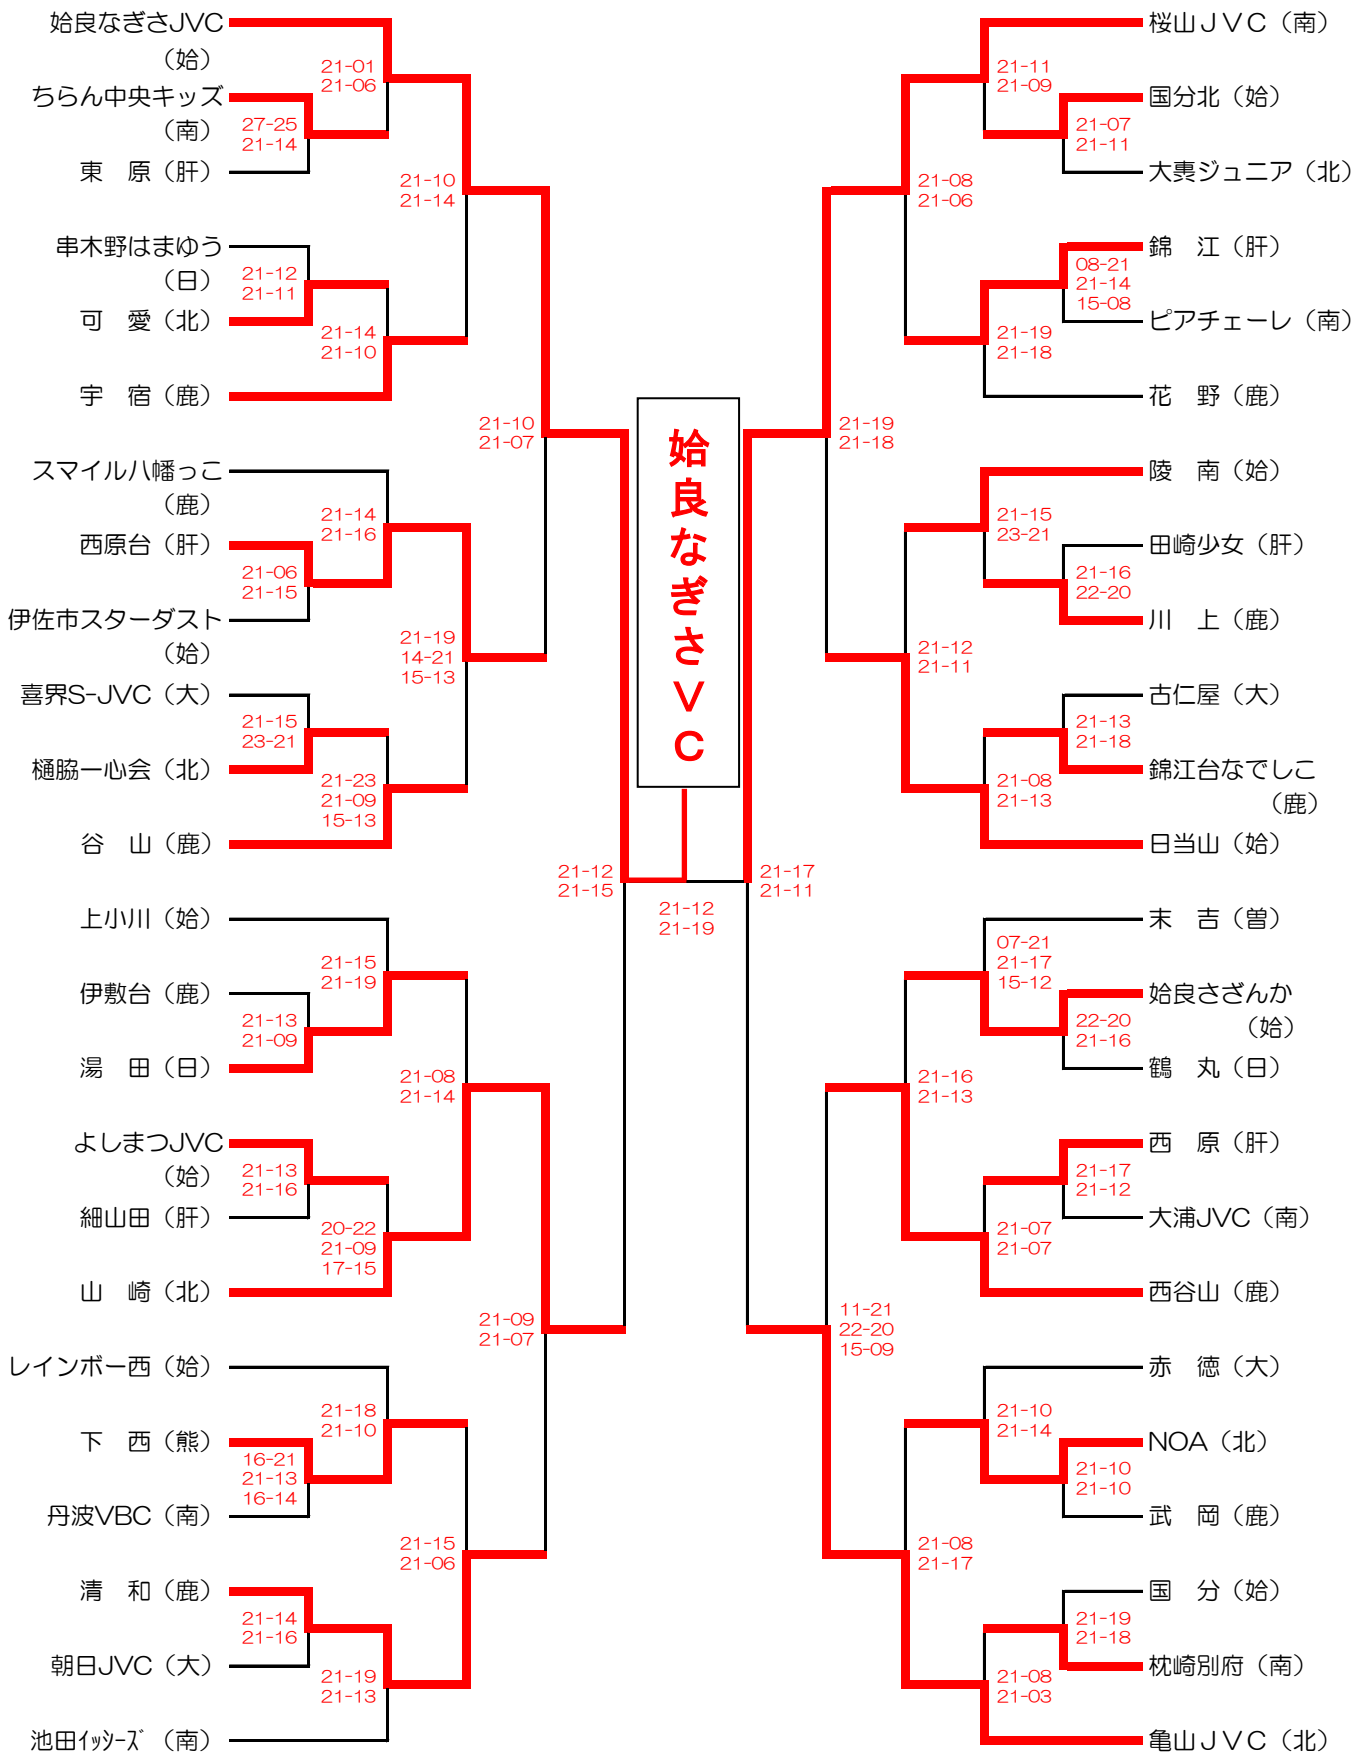

[女子の部]

〔混合の部〕

平成29年 6月24日(土) 25日(日)

第1日目 串木野総合体育館

第2日目 串木野総合体育館

〔男子の部〕