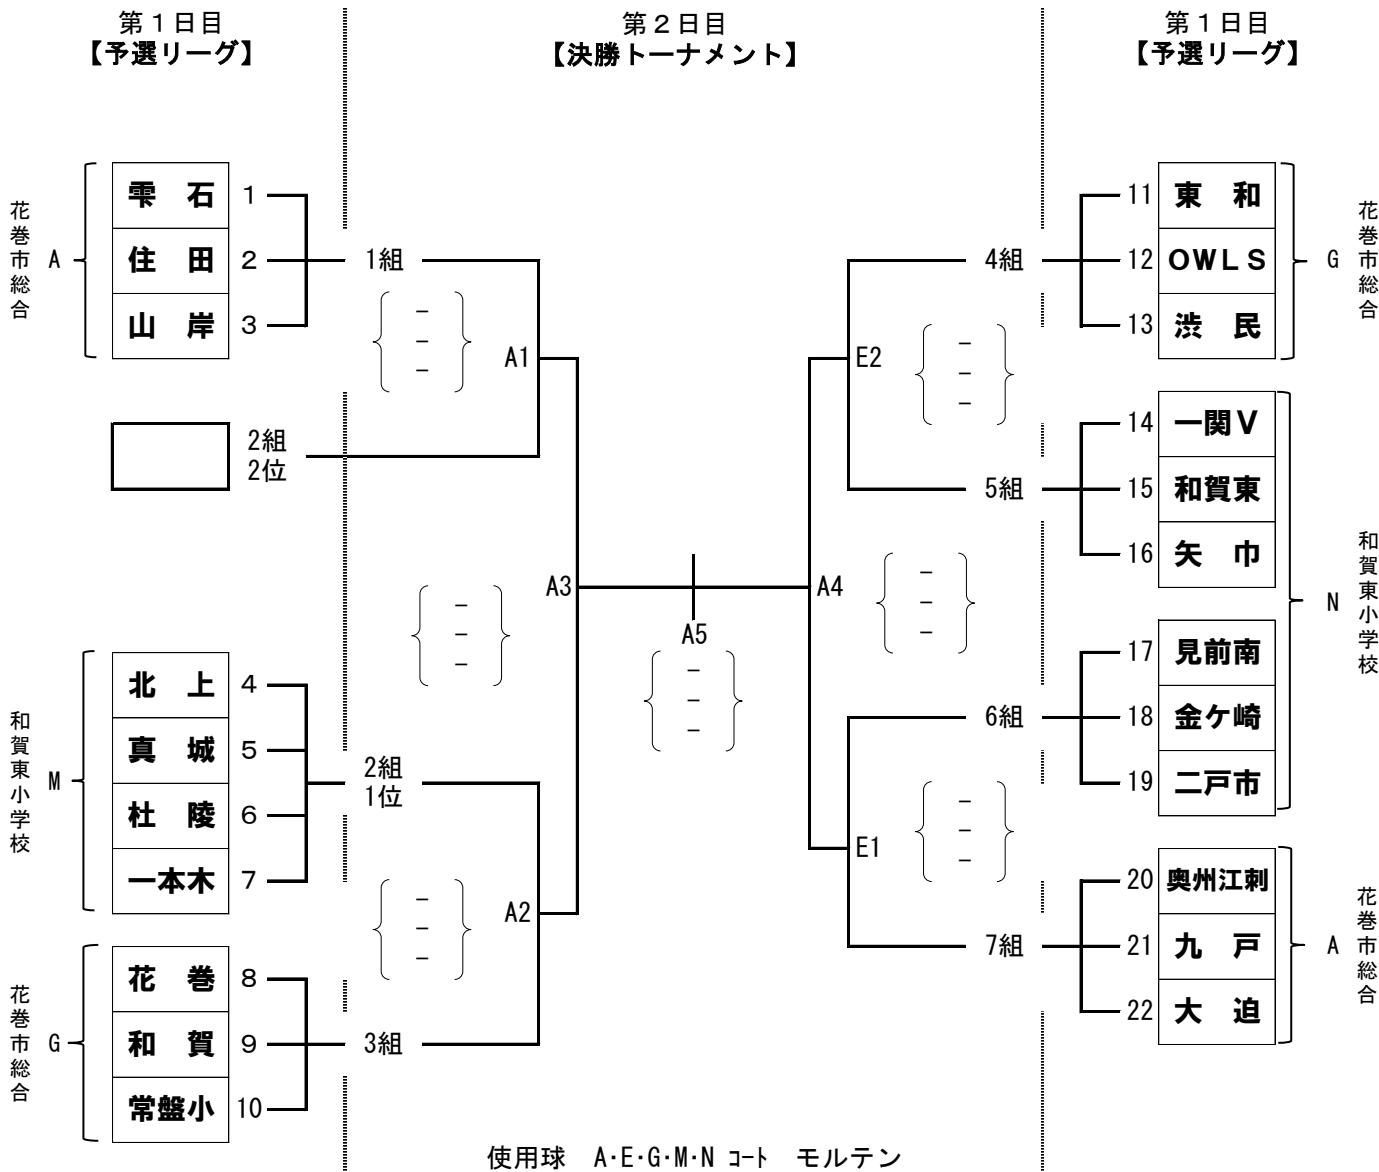

組み合わせ ( 男子の部 )

組み合わせ ( 女子の部 )

組み合わせ ( 混合の部 )

【 予選リーグ 】  
各組 2 位まで、決勝トーナメントへ

【 決勝トーナメント 】

使用球 C・E コート モルテン