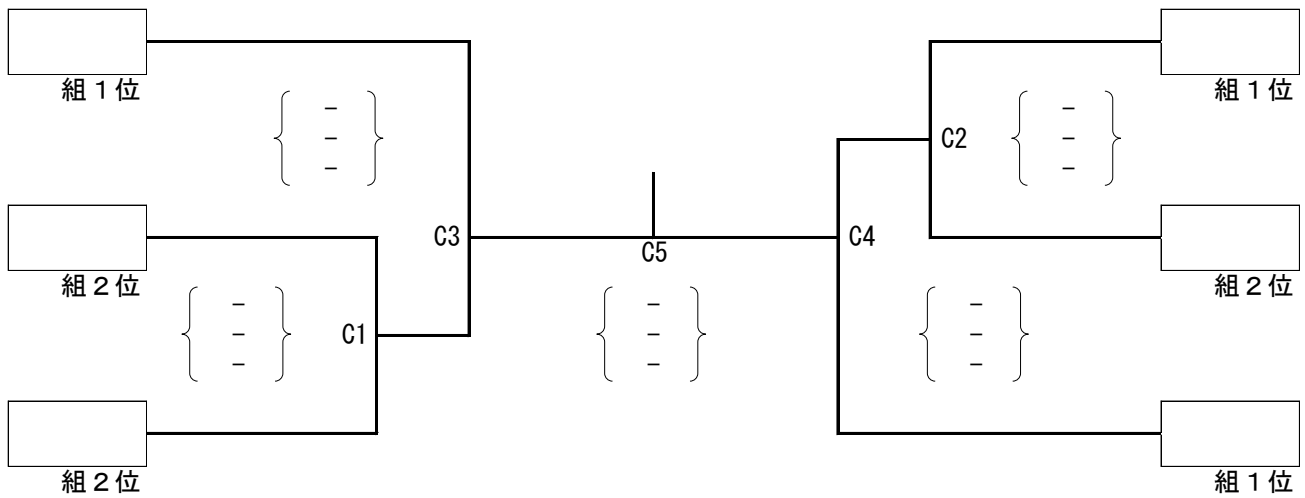

組み合わせ ( 男子の部 )

組み合わせ ( 女子の部 )

組み合わせ ( 混合の部 )

【 予選リーグ 】  
各組 2 位まで、決勝トーナメントへ

【 決勝トーナメント 】

使用球 C・E コート モルテン