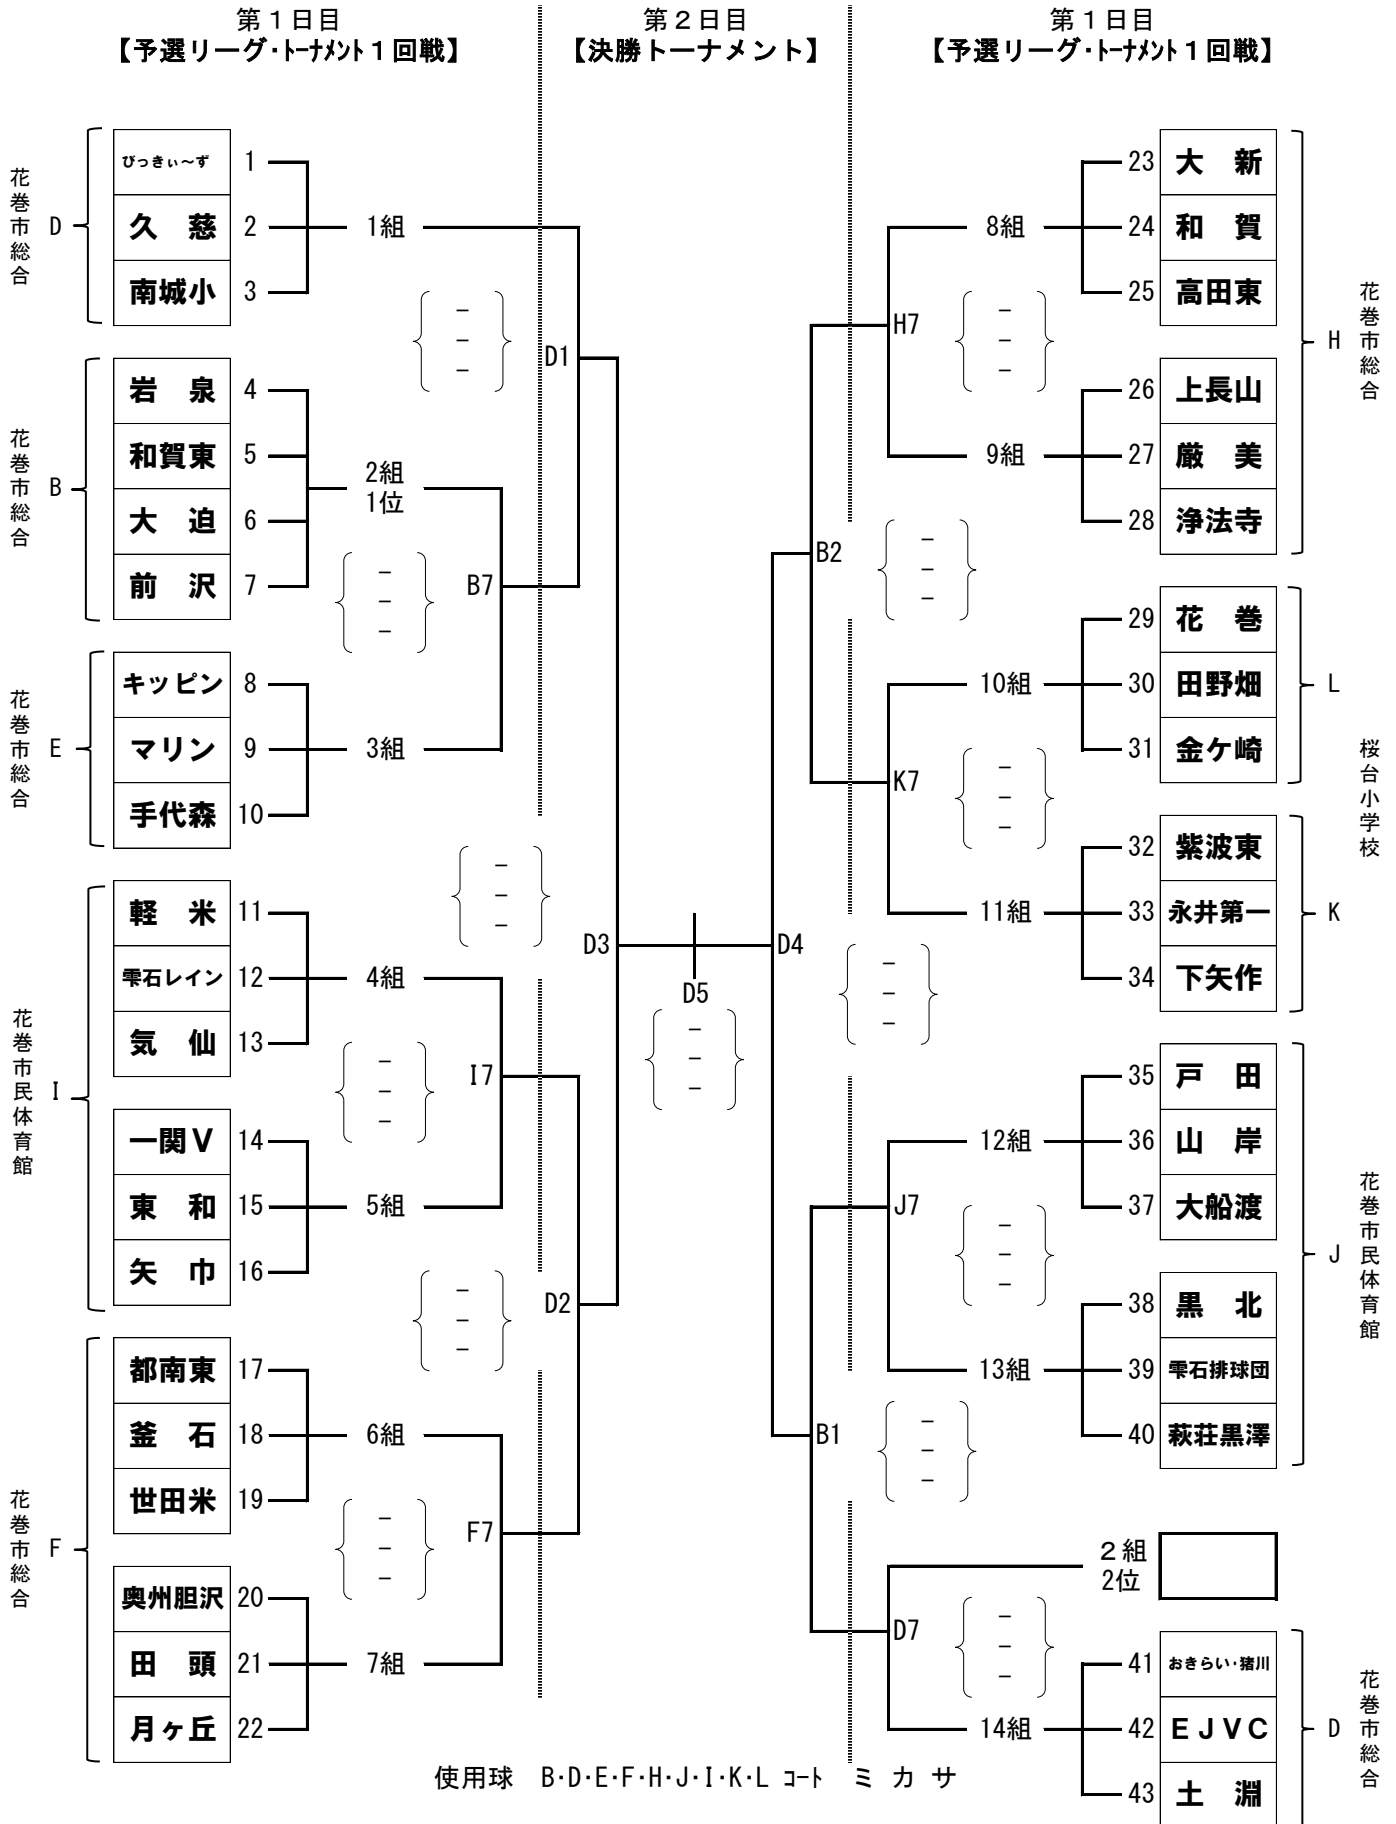

組み合わせ ( 男子の部 )

組み合わせ ( 女子の部 )

組み合わせ ( 混合の部 )

【 予選リーグ 】  
各組 2 位まで、決勝トーナメントへ

【 決勝トーナメント 】

使用球 C・E コート モルテン