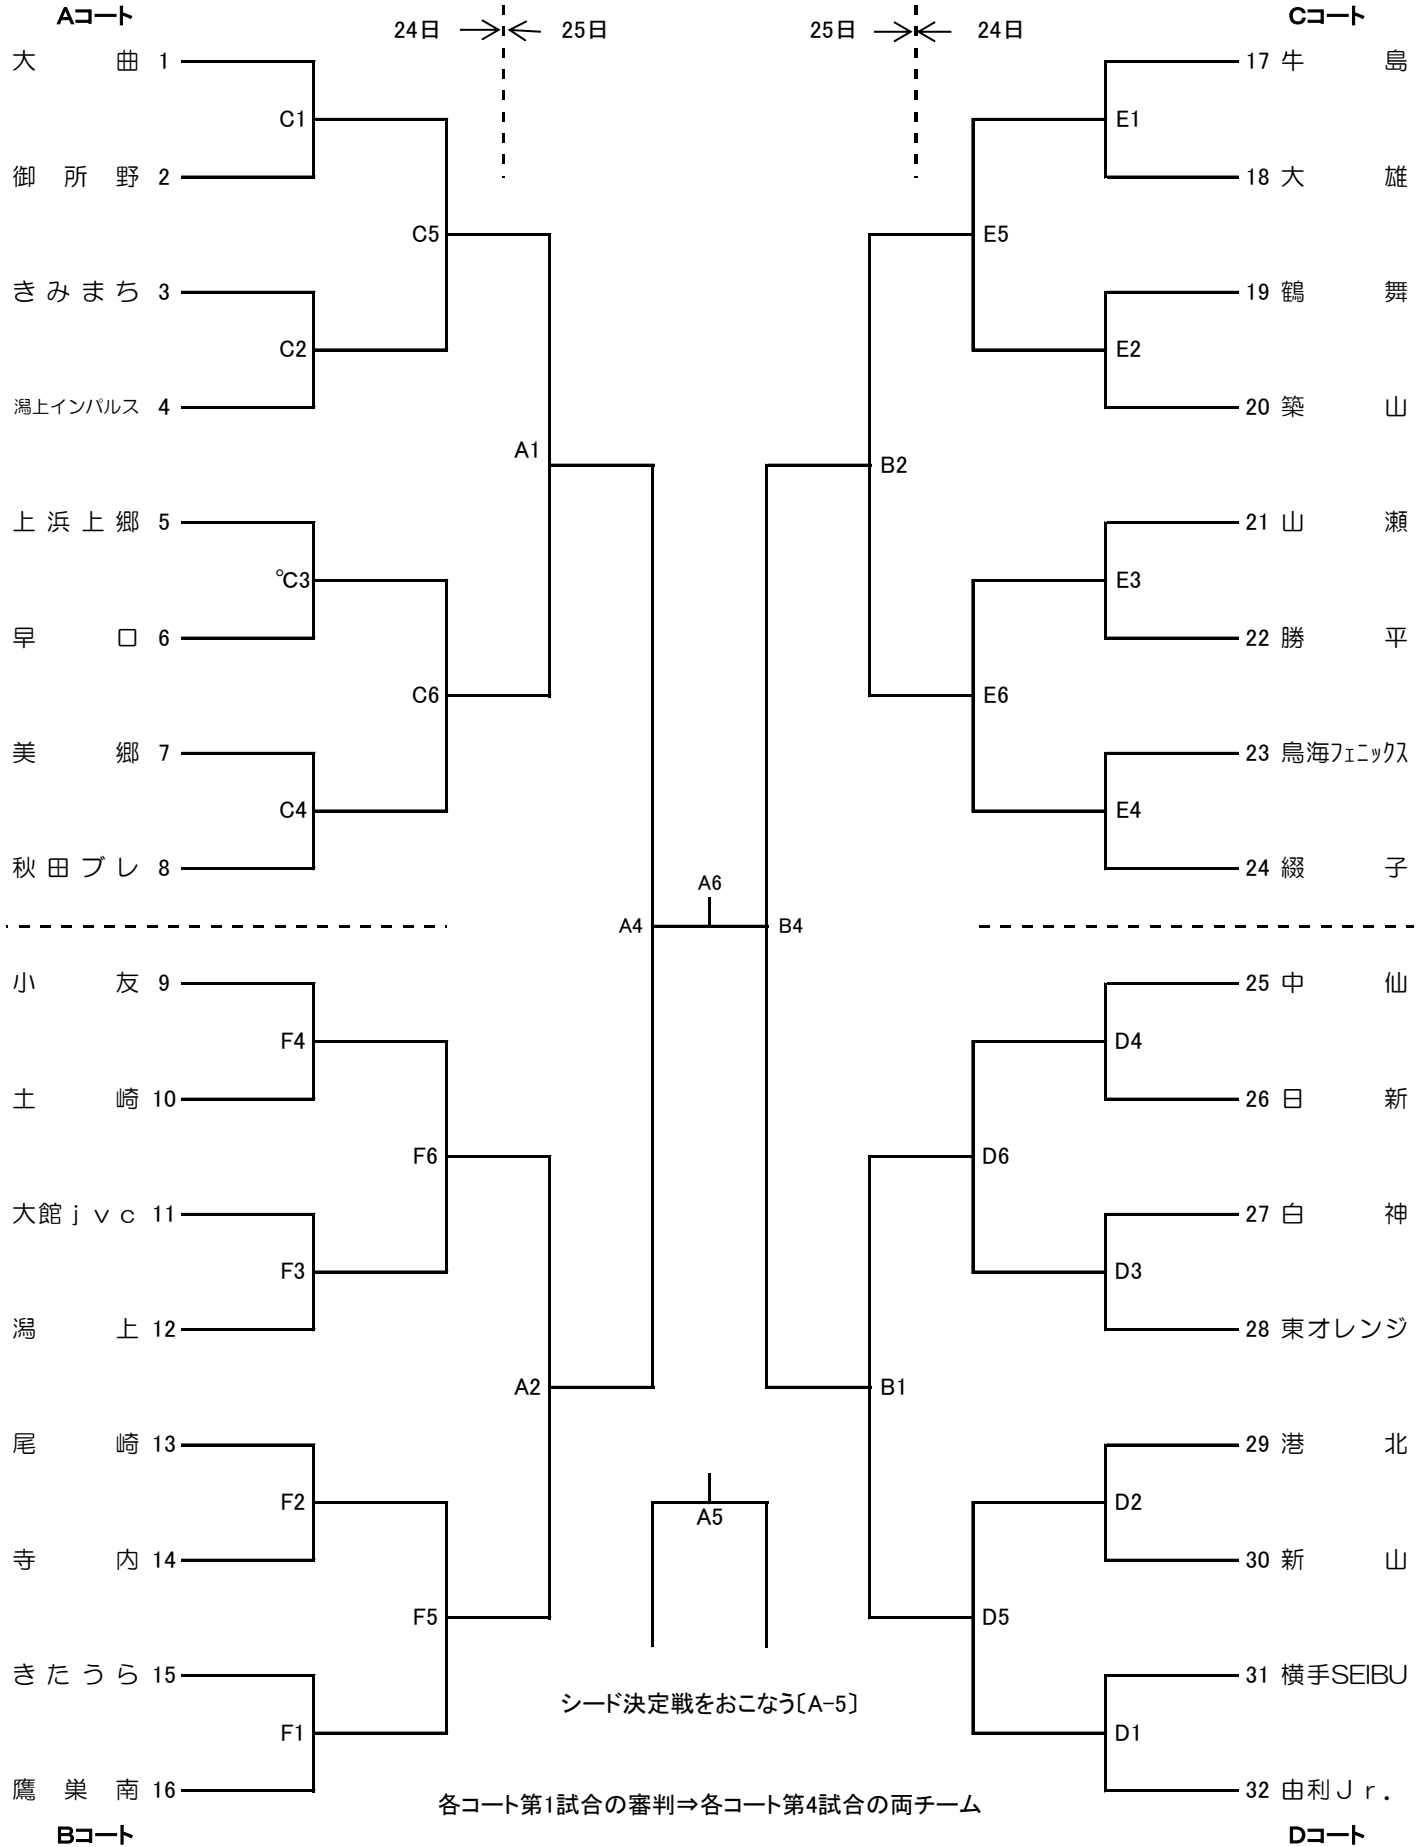

ファミリーマートカップ 第37回全日本バレーボール小学生大会秋田県大会

- ◆日時 平成29年6月24日(土)~6月25日(日)
- ◆会場 24日:能代市総合体育館A・Bコート/ニツ井町総合体育館C・D・E・Fコート
25日:能代市総合体育館A・Bコート
- ◆開会式 ニツ井町総合体育館 9時00分(開館8時)

《女子トーナメント》

ファミリーマートカップ 第37回全日本バレーボール小学生大会秋田県大会

- ◆日 時 平成29年6月24日(土)~6月25日(日)
- ◆会 場 24日:能代市総合体育館A・Bコート/ニツ井町総合体育館C・D・E・Fコート
25日:能代市総合体育館A・Bコート
- ◆開会式 ニツ井町総合体育館 9時00分(開館8時)

《男子予選リーグ》 【24日】

《男子トーナメント》 【25日】

シード決定戦をおこなう