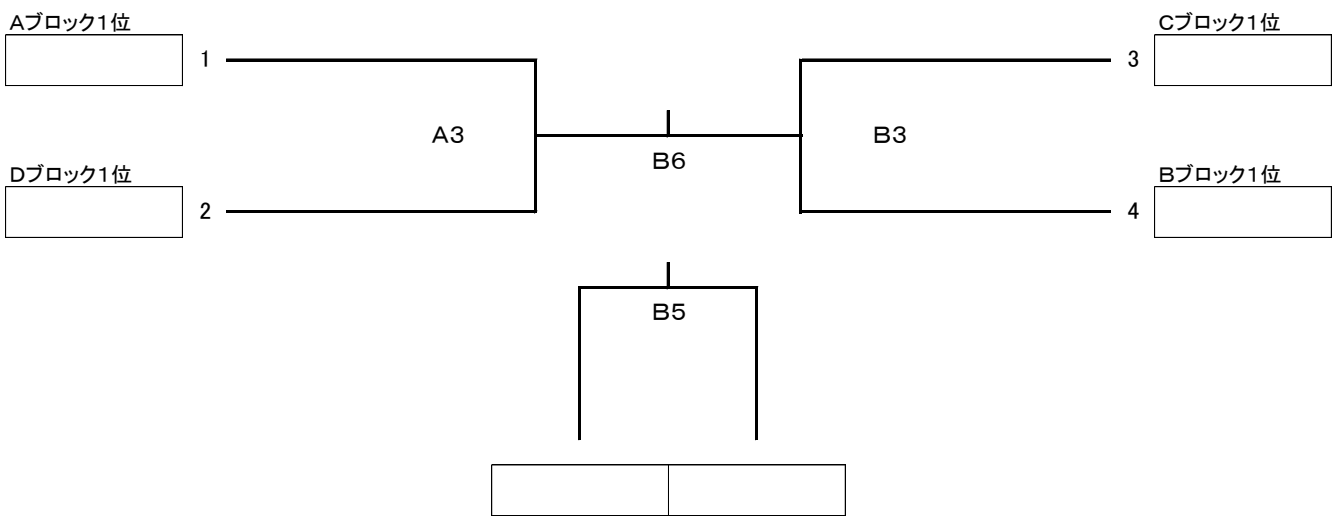

《男子トーナメント》 【25日】