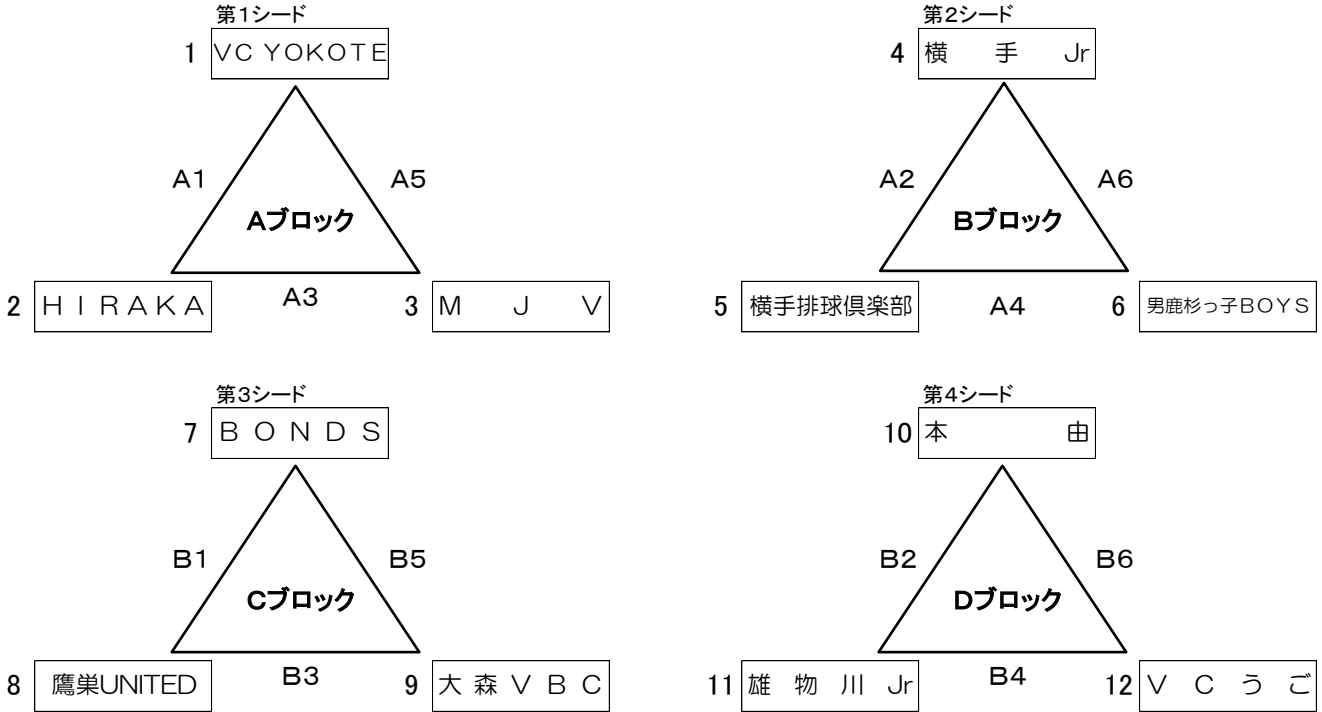

ファミリーマートカップ 第37回全日本バレーボール小学生大会秋田県大会

- ◆日時 平成29年6月24日(土)~6月25日(日)
- ◆会場 24日:能代市総合体育館A・Bコート/ニツ井町総合体育館C・D・E・Fコート
25日:能代市総合体育館A・Bコート
- ◆開会式 ニツ井町総合体育館 9時00分(開館8時)

《女子トーナメント》

ファミリーマートカップ 第37回全日本バレーボール小学生大会秋田県大会

- ◆日 時 平成29年6月24日(土)~6月25日(日)
- ◆会 場 24日:能代市総合体育館A・Bコート/ニツ井町総合体育館C・D・E・Fコート
25日:能代市総合体育館A・Bコート
- ◆開会式 ニツ井町総合体育館 9時00分(開館8時)

《男子予選リーグ》 【24日】

《男子トーナメント》 【25日】

シード決定戦をおこなう