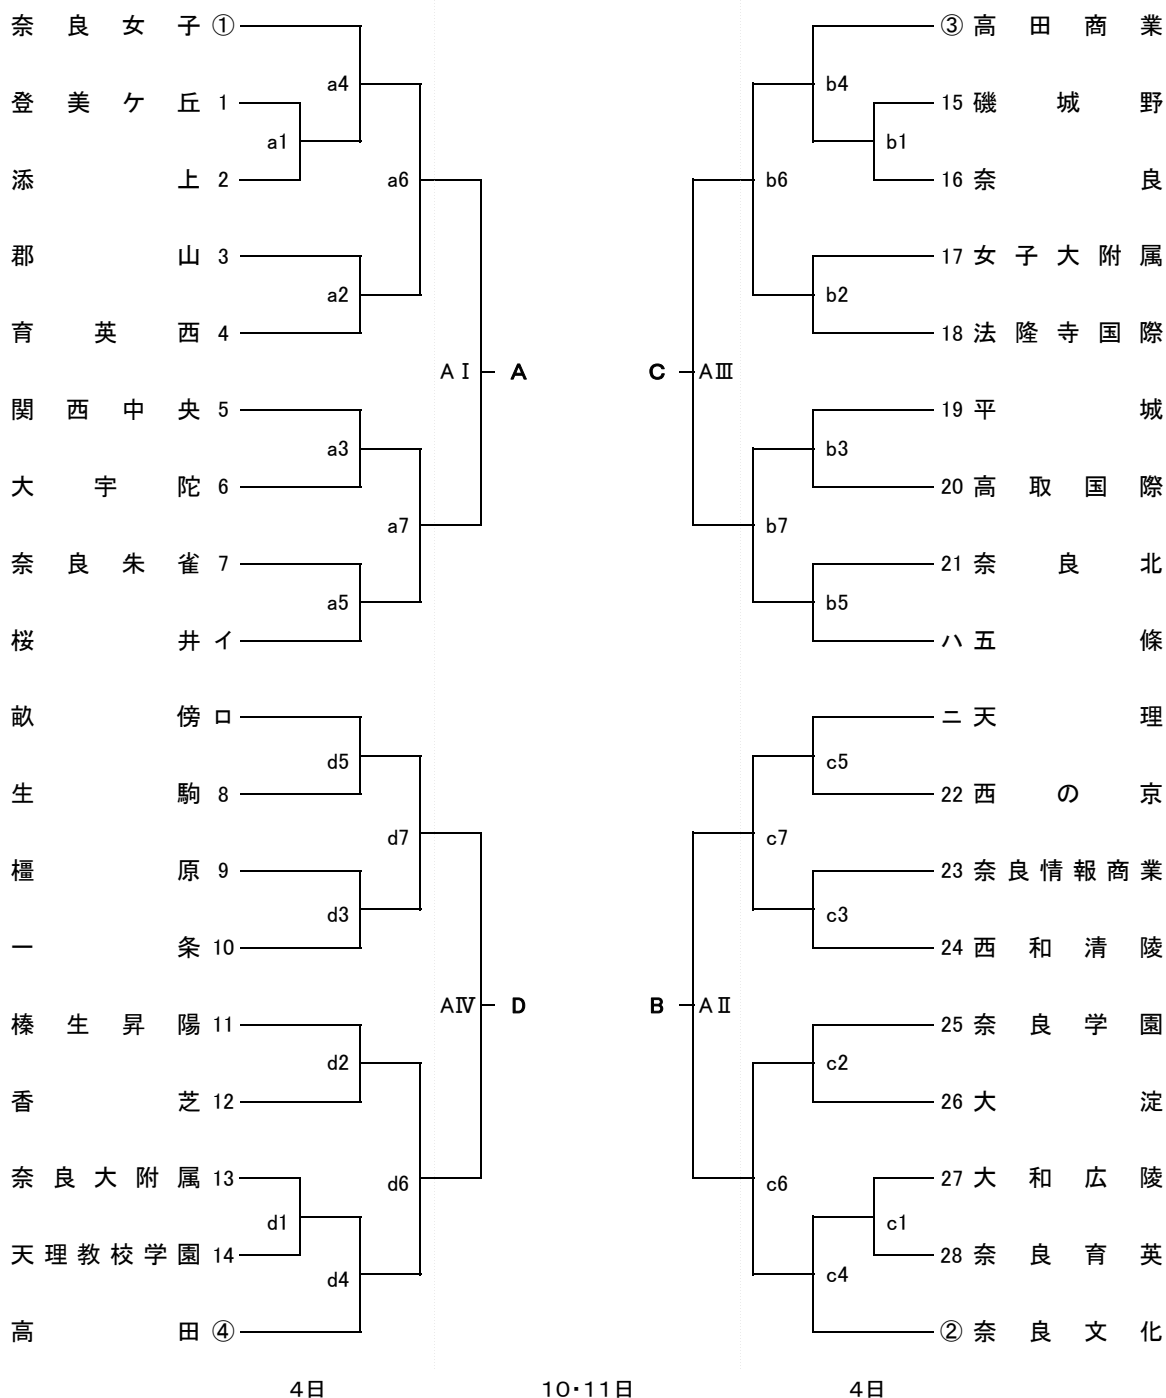

平成29年度 全国高校総体兼近畿高校選手権大会奈良県予選 組合せ

平成29年 6月 3日(土) 男子 宇陀市総合・香芝市総合
 4日(日) 女子 ならでんアリーナ・第2
 10日(土) 男女 ジェイテクトアリーナ奈良
 11日(日) 男女 ジェイテクトアリーナ奈良

女子

《 各日程コート設定 および ◎会場主管 ○コート主任 ()内は所属 》
 6/4【ならでんアリーナ】◎宮武(二階堂) aコート:舞台側○安井(奈良朱雀) bコート:中央○東平(高田商業) cコート:入口側○藤井(大淀)
 【ならでんアリーナ第2】dコート:◎○藤野(一条)
 6/11【ジェイテクトアリーナ奈良】Aコート:舞台側 Bコート:入口側
 6/12【ジェイテクトアリーナ奈良】Aコート:舞台側 Bコート:入口側