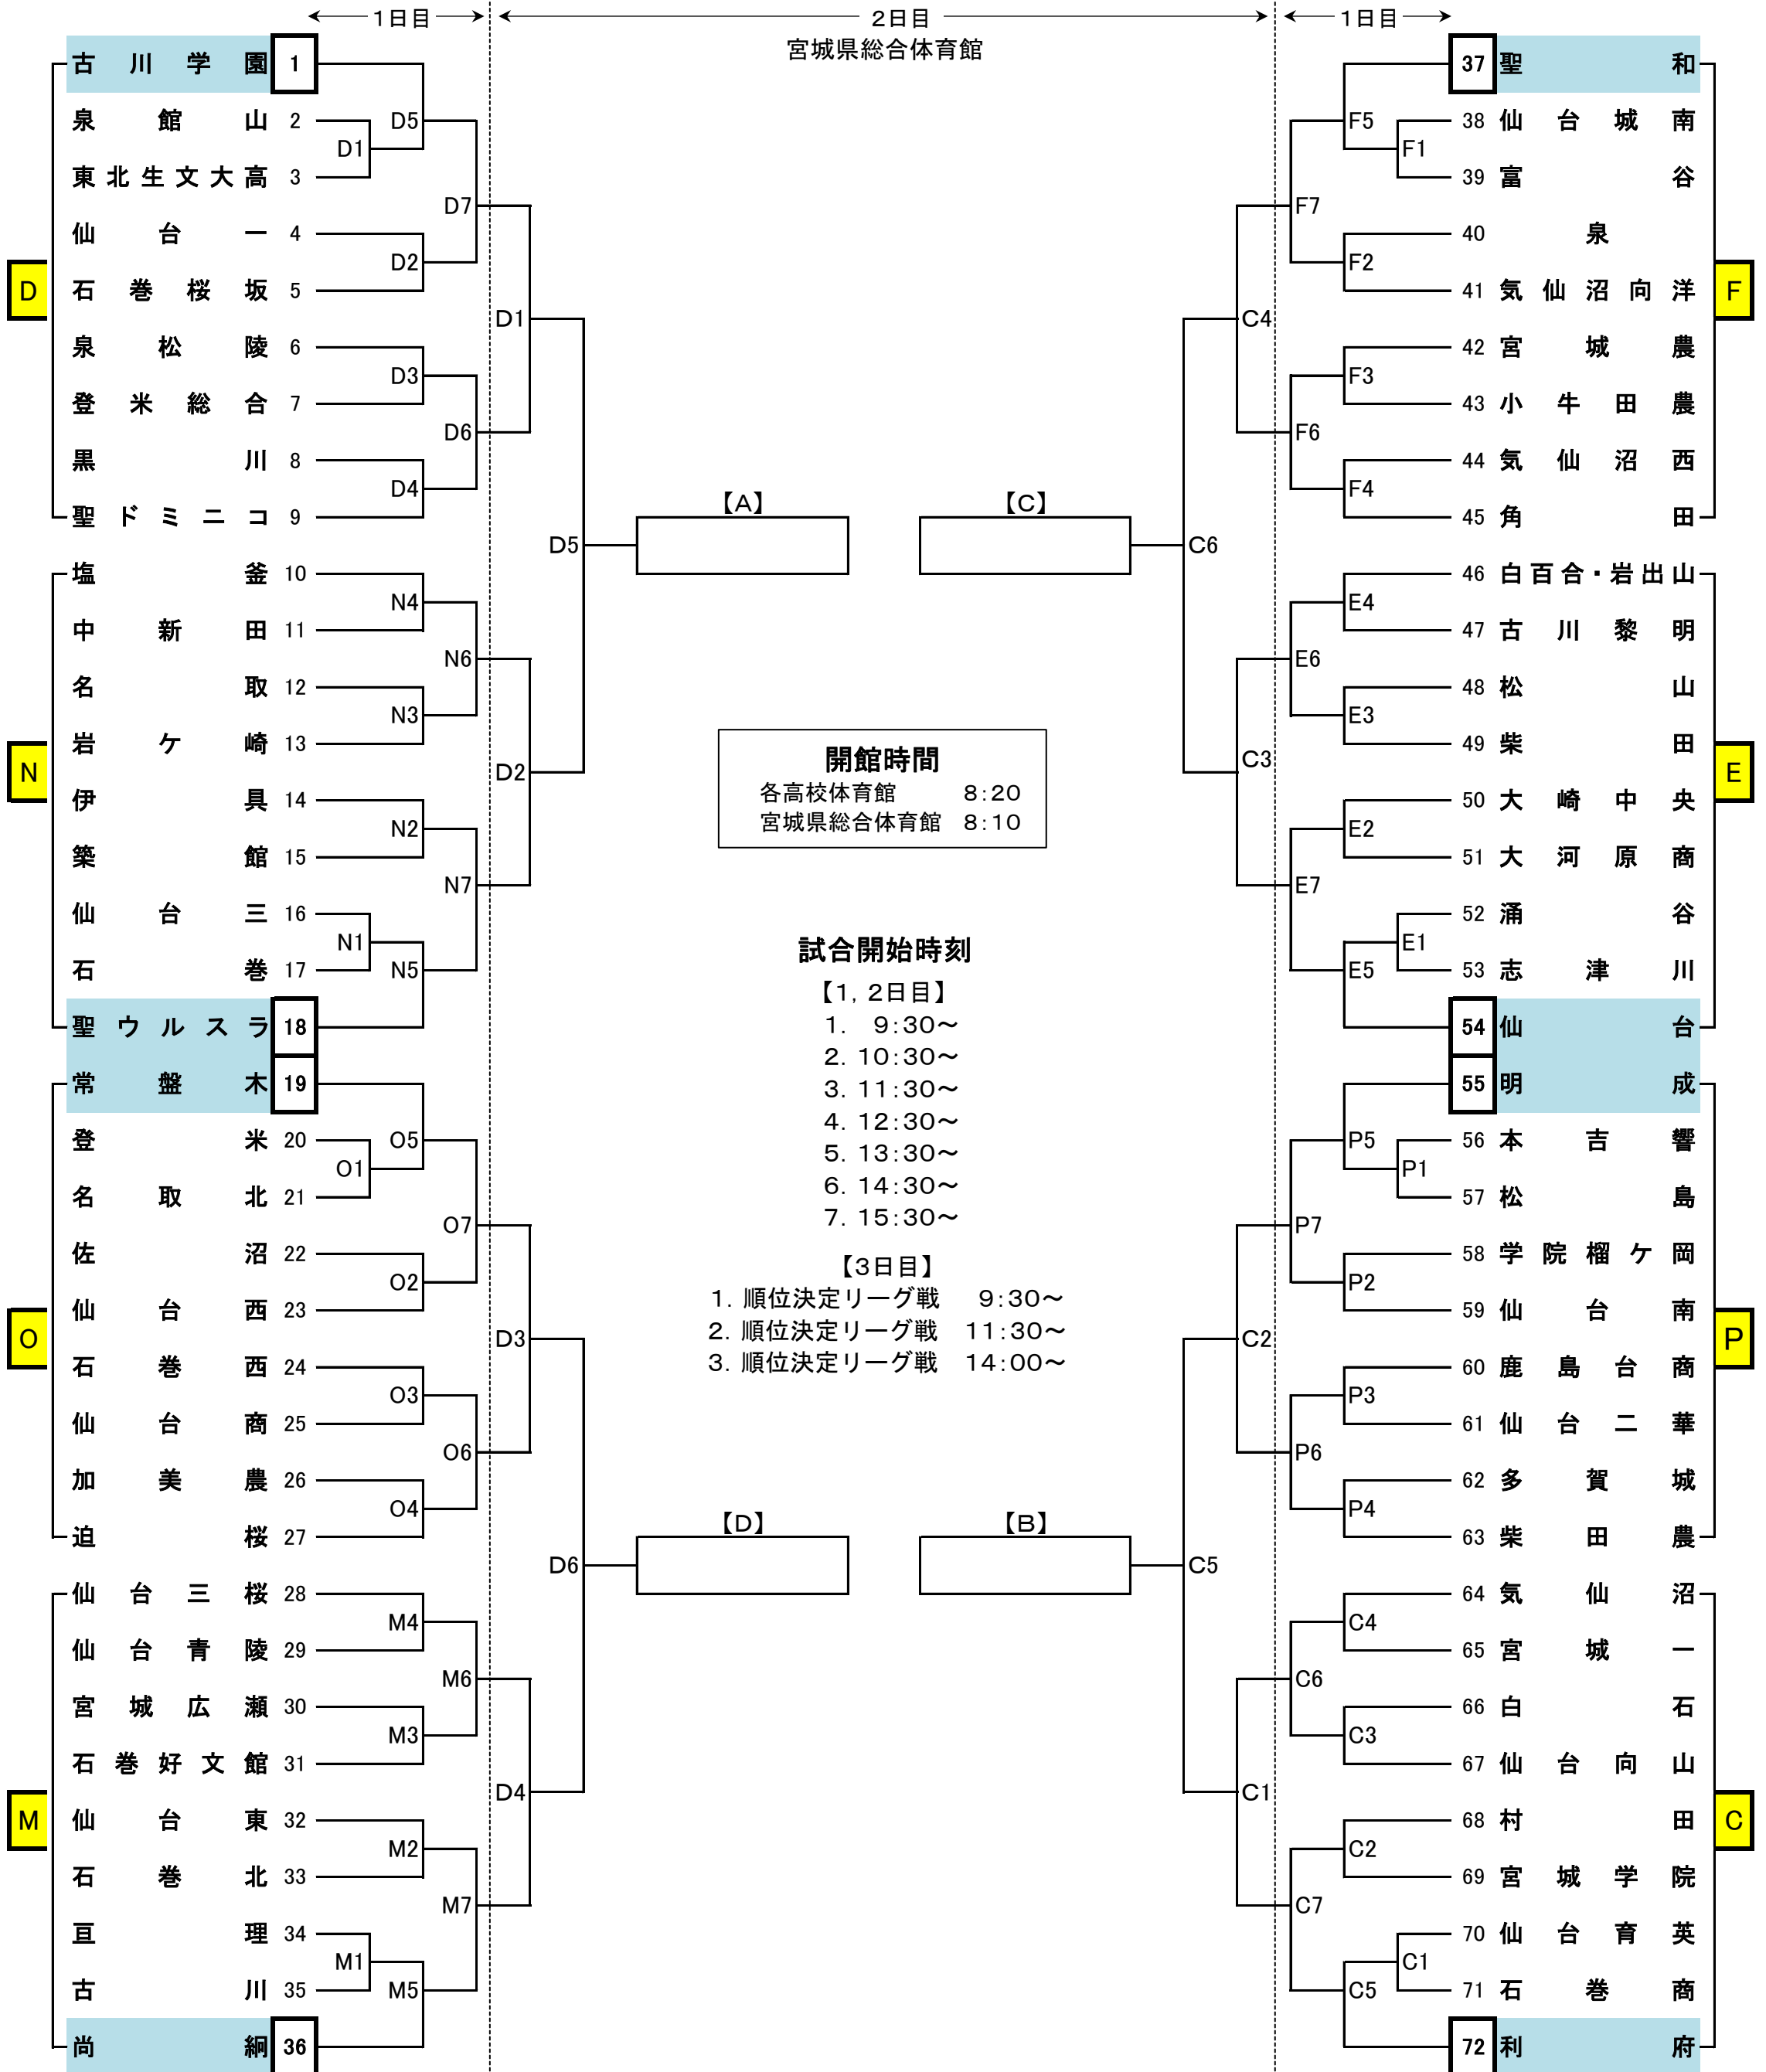

第66回宮城県高等学校総合体育大会バレーボール競技《女子》組合せ

と き:平成29年6月3日(土)~5日(月) ところ:宮城県総合体育館(C・D・E) 聖和学園高(F) 尚綱学院高(M・N) 常盤木学園高(O・P)

《ベスト4決定トーナメント》

《順位決定リーグ》

3日目 会場:宮城県総合体育館

[A] — D1 —	[B] — C1 —
[D] — D2 —	[B] — C2 —
[A] — D3 —	[C] — C3 —
[B] —	[D] —

《成績表》

学校名	勝	負	得セット	失セット	セット率

最終順位

1	
2	
3	
4	