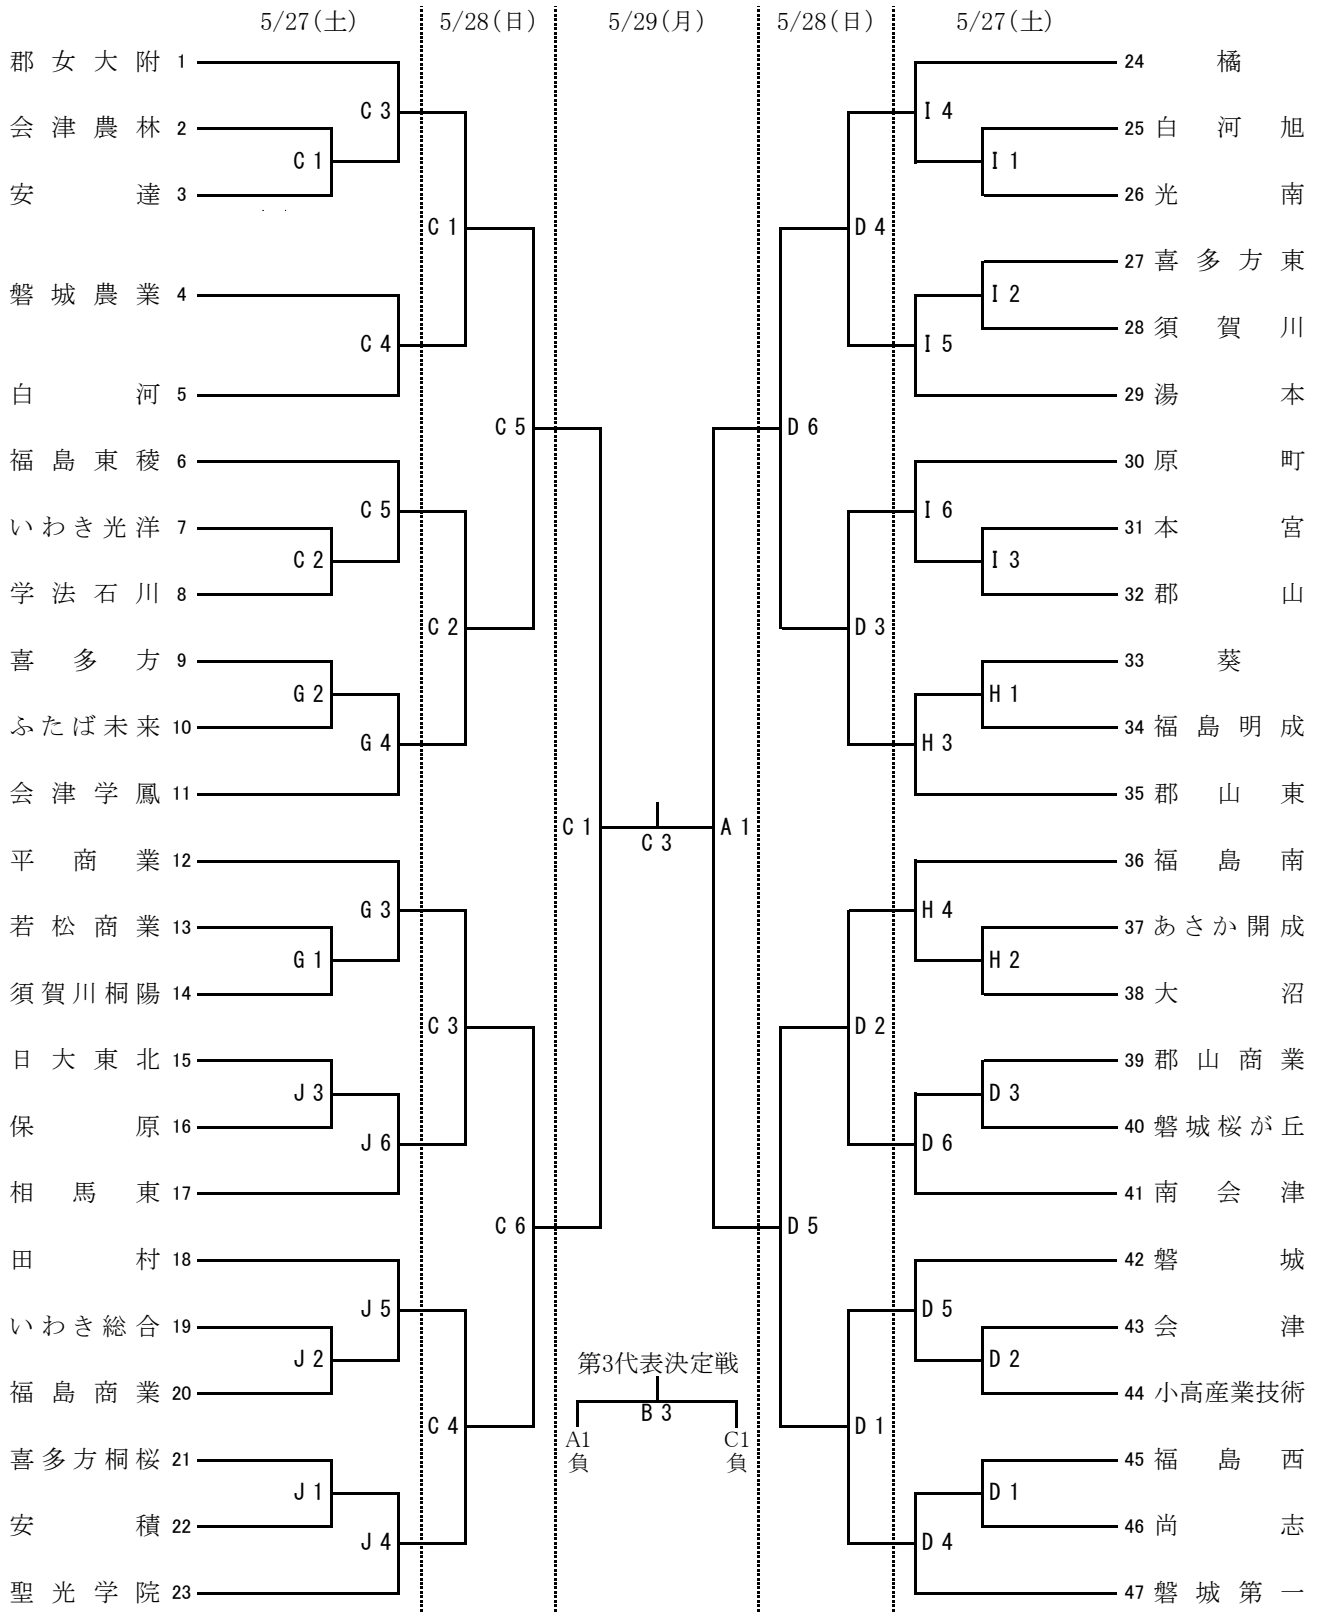

第63回福島県高等学校体育大会バレーボール競技 《女子組み合わせ》

A, B, C, D: あいつ総合体育館 (Dはサブアリーナ) E, F: 会津工業高等学校 G, H: 会津学鳳高等学校 I, J: 河東総合体育館

【開館時刻】 3日間とも 8:00

【競技開始時刻】 3日間とも 9:00 (第1試合開始時刻)

【代表者会議】 5/26(金) 14:30 あいつ総合体育館柔剣道場(代表者1名は必ず出席)

※代表者会議終了後、審判員打ち合わせを行う。

【開会式】 5/26(金) 15:30 あいつ総合体育館メインアリーナ

練習会場 5/26(金): あいつ総合体育館(A, Bコート男子, C, Dコート女子)

時間	9:00~10:00	10:00~11:00	11:00~12:00	12:00~13:00	13:00~14:00
地区名	会津	県南	県北	いわき	相双