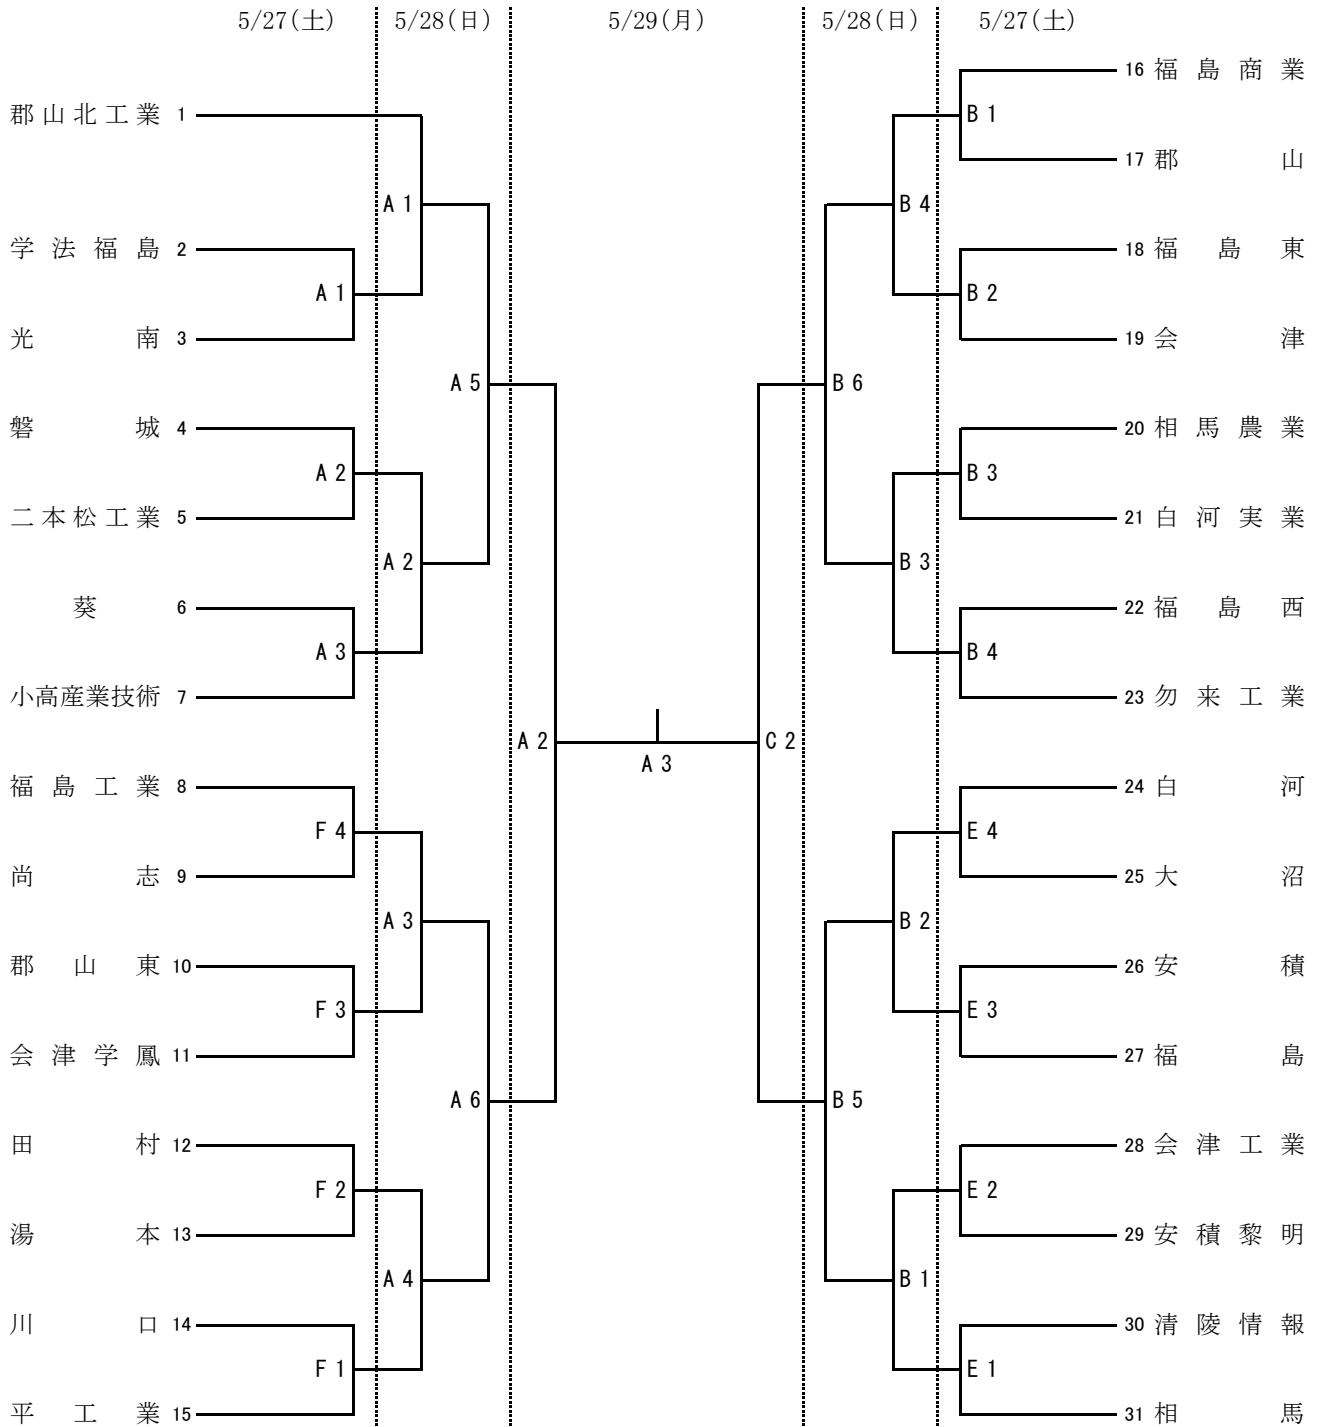

# 第63回福島県高等学校体育大会バレーボール競技 《男子組み合わせ》

A、B、C、D: あいづ総合体育館 (Dはサブアリーナ) E、F: 会津工業高等学校 G、H: 会津学鳳高等学校 I、J: 河東総合体育館

【開館時刻】 3日間とも 8:00

【競技開始時刻】 3日間とも 9:00 (第1試合開始時刻)

【代表者会議】 5/26(金) 14:30 あいづ総合体育館柔剣道場(代表者1名は必ず出席)

※代表者会議終了後、審判員打ち合わせを行う。

【開会式】 5/26(金) 15:30 あいづ総合体育館メインアリーナ

練習会場 5/26(金): あいづ総合体育館(A、Bコート男子、C、Dコート女子)

時間	9:00~10:00	10:00~11:00	11:00~12:00	12:00~13:00	13:00~14:00
地区名	会津	県南	県北	いわき	相双